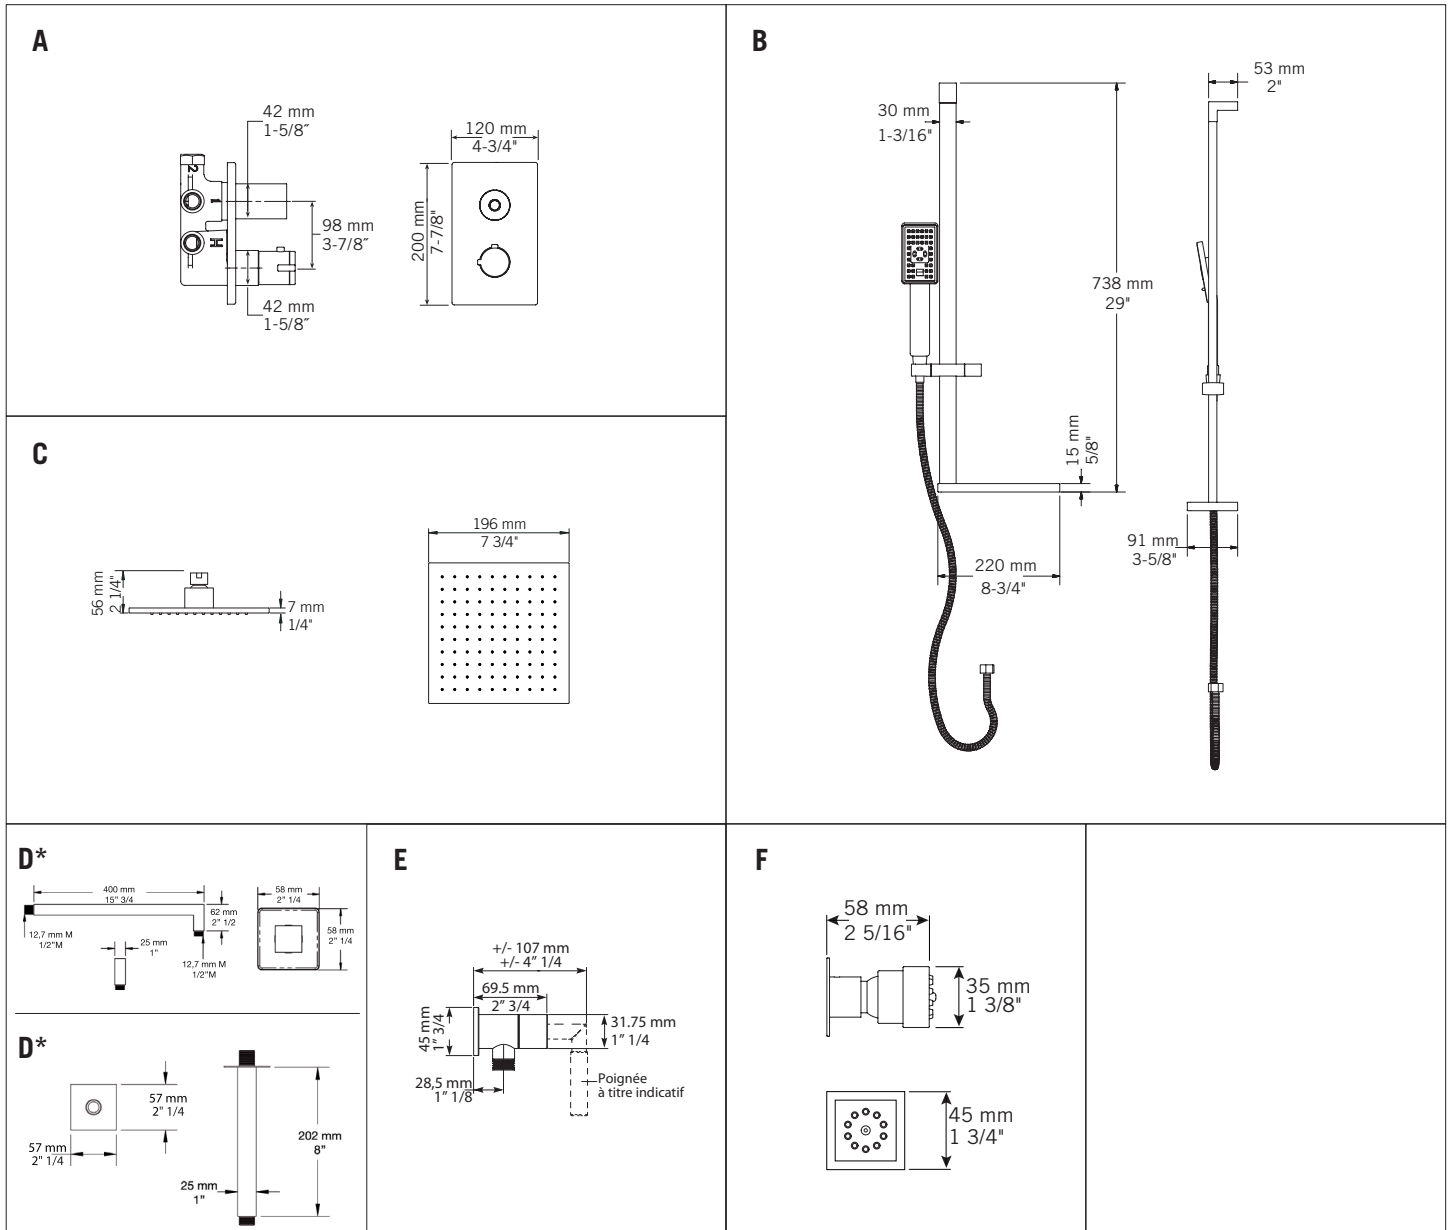

Ensembles de douche / Shower kits - R**814

- A **RVT69***
Mitigeur thermostatique ½" encastré - 22 L/min (3 BAR) - 5,8 gpm (45 PSI)
Built-in rough 1/2" thermostatic mixer - 22 L/min (3 BAR) - 5,8 gpm (45 PSI)
- B **RAF120**
Barre coulissante carrée et douchette anti-calcaire / Porte-savon inclus
Square sliding bar with anti-limestone hand shower / Soap holder included
- C **RLUPC08**
Tête de douche carrée 8"
8" Square shower head
- D* **RBDHC16**
Bras de douche horizontal 16"
16" Horizontal shower arm
- E **RTR562***
Valve d'arrêt avec sortie d'eau
Stop valve with water outlet
- F **RJC22**
Jet de corps
Body jet

*Image à titre indicatif seulement / Image for illustrative purpose only

JAWA
RAF814J CC

KALI
RAF814K CC

R**814-1

- * Option **RBDVC8** Bras de douche vertical 8"
Option **RBDVC8** 8" Vertical shower arm

Ensembles de douche / Shower kits - R**814

- | | | | |
|----|------------------|---|---------|
| A | RVT69* | E | RTR562* |
| B | RAF120 | F | RJC22 |
| C | RLUPC08 | | |
| D* | RBDHC16 / RBDVC8 | | |

GARANTIE

La garantie sur les produits Rubi s'applique à tout défaut de fabrication ou au matériel. La garantie est valide pour le premier propriétaire du produit et celle-ci n'est pas transférable. Certaines modalités et conditions s'appliquent, référez-vous à la section Garantie de la liste de prix en vigueur.