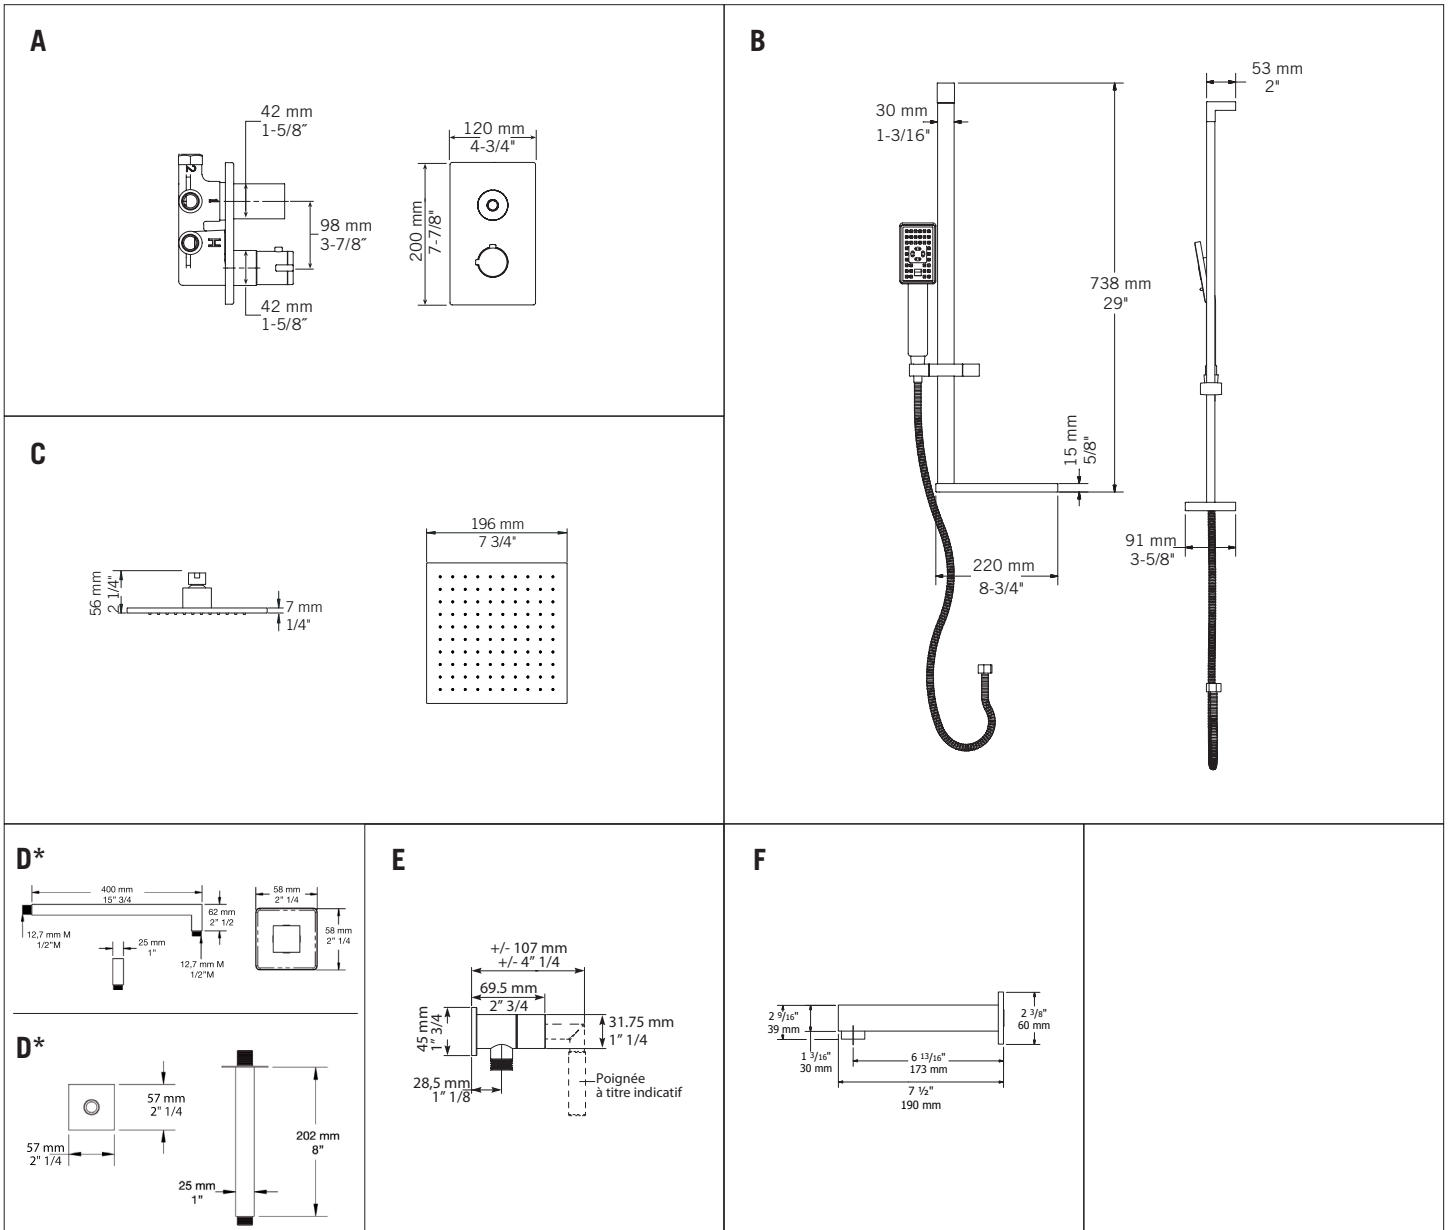

Ensembles de douche / Shower kits - R**813

- A **RVT69***
Mitigeur thermostatique ½" encastré - 22 L/min (3 BAR) - 5,8 gpm (45 PSI)
Built-in rough 1/2" thermostatic mixer - 22 L/min (3 BAR) - 5,8 gpm (45 PSI)
- B **RAF120**
Barre coulissante carrée et douchette anti-calcaire / Porte-savon inclus
Square sliding bar with anti-limestone hand shower / Soap holder included
- C **RLUPC08**
Tête de douche carrée 8"
8" Square shower head
RLUC08-1
Tête de douche carrée 8" (Inclus avec le fini NN)
8" Square shower head (Included with NN finish)
- D* **RBDHC16**
Bras de douche horizontal 16"
16" Horizontal shower arm
- E **RTR562***
Valve d'arrêt avec sortie d'eau
Stop valve with water outlet
- F **RQT190**
Bec de bain mural - Longueur 190 mm (7 ½")
Wall-mounted bathtub spout - Length 190 mm (7 ½")

*Image à titre indicatif seulement / Image for illustrative purpose only

JAWA
RAF813J CC

KALI
RAF813K CC
RAF813K NN

R**813-1

- * Option **RBDVC8** Bras de douche vertical 8"
Option **RBDVC8** 8" Vertical shower arm

Ensembles de douche / Shower kits - R**813

- | | | | |
|----|------------------|---|---------|
| A | RVT69* | E | RTR562* |
| B | RAF120 | F | RQT190 |
| C | RLUPC08 | | |
| D* | RBDHC16 / RBDVC8 | | |