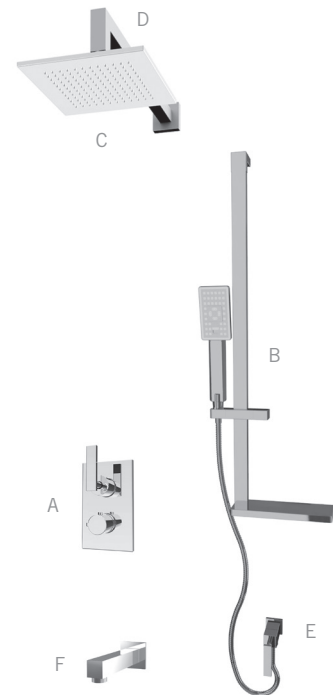

Ensembles de douche / Shower kits - R**813

- A **RVT69***
Mitigeur thermostatique ½" encastré - 22 L/min (3 BAR) - 5,8 gpm (45 PSI)
Built-in rough 1/2" thermostatic mixer - 22 L/min (3 BAR) - 5,8 gpm (45 PSI)
- B **RAF120**
Barre coulissante carrée et douchette anti-calcaire / Porte-savon inclus
Square sliding bar with anti-limestone hand shower / Soap holder included
- C **RLUPC08**
Tête de douche carrée 8"
8" Square shower head
RLUC08-1
Tête de douche carrée 8" (Inclus avec le fini NN)
8" Square shower head (Included with NN finish)
- D* **RBDHC16**
Bras de douche horizontal 16"
16" Horizontal shower arm
- E **RTR562***
Valve d'arrêt avec sortie d'eau
Stop valve with water outlet
- F **RQT190**
Bec de bain mural - Longueur 190 mm (7 ½")
Wall-mounted bathtub spout - Length 190 mm (7 ½")

*Image à titre indicatif seulement / Image for illustrative purpose only

JAWA
RAF813J CC

KALI
RAF813K CC
RAF813K NN

R**813-1

- * Option **RBDVC8** Bras de douche vertical 8"
Option **RBDVC8** 8" Vertical shower arm