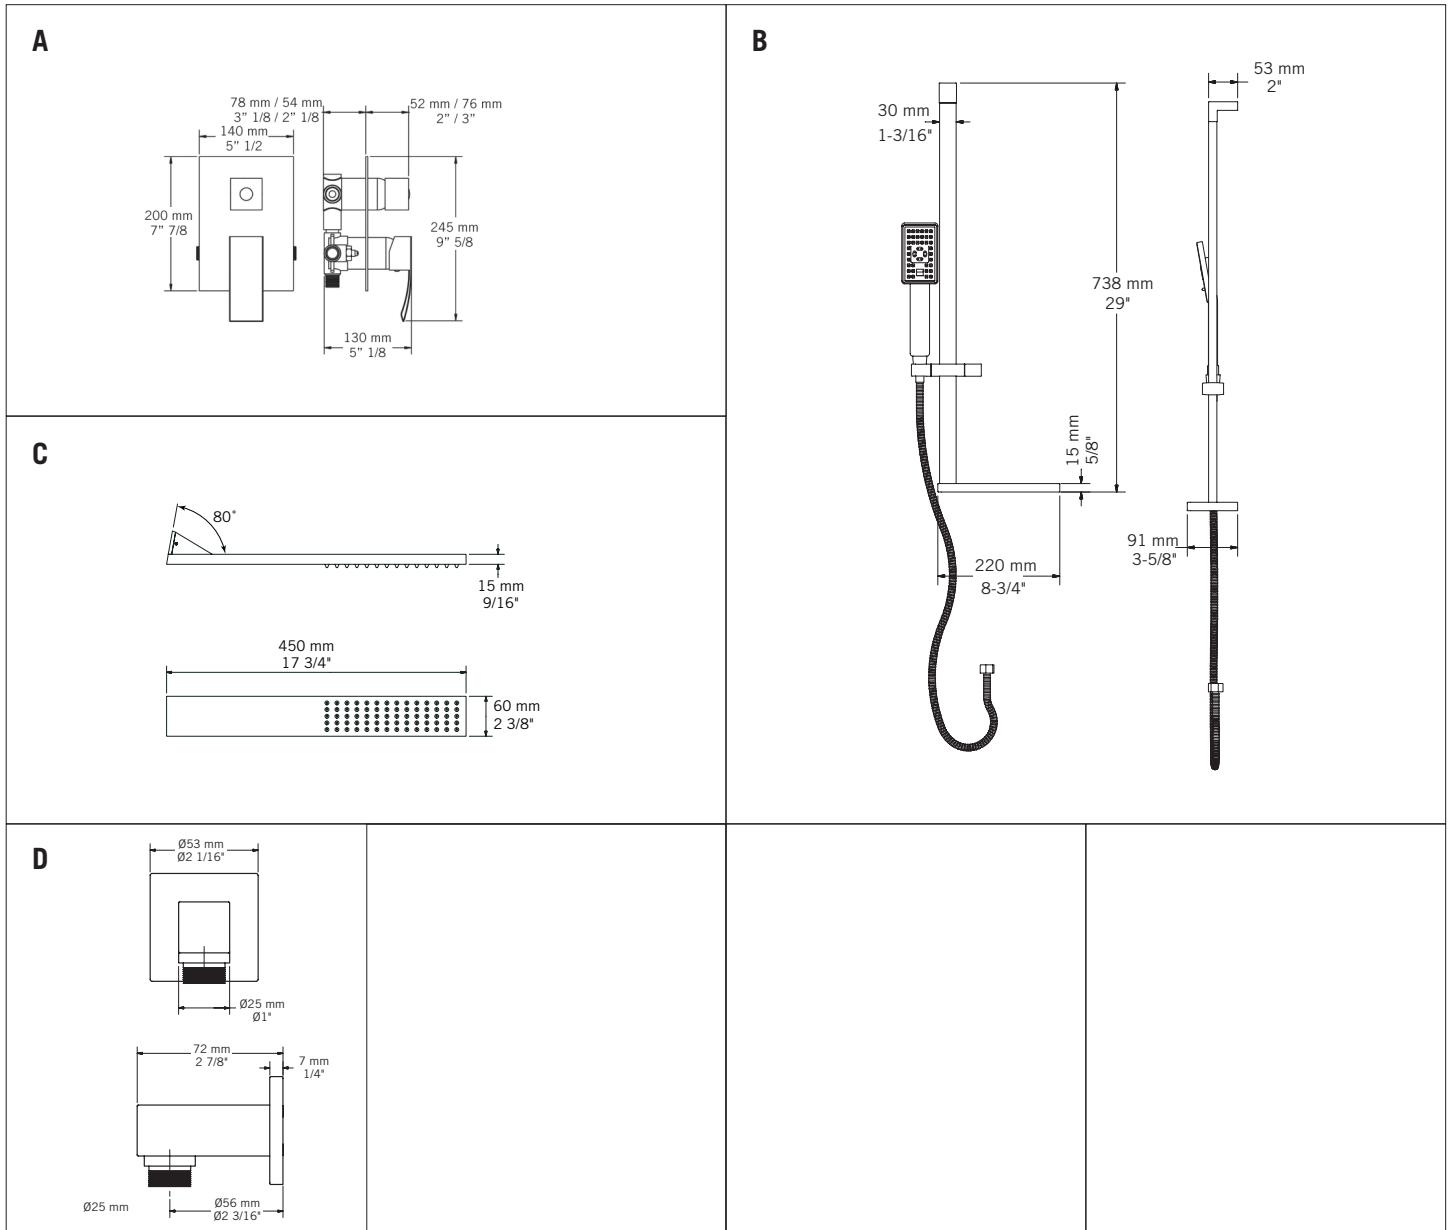

Ensembles de douche / Shower kits - R**716

- A R**79
- B RAF120
- C RKARE18
- D RA200

GARANTIE

La garantie sur les produits Rubi s'applique à tout défaut de fabrication ou au matériel. La garantie est valide pour le premier propriétaire du produit et celle-ci n'est pas transférable. Certaines modalités et conditions s'appliquent, référez-vous à la section Garantie de la liste de prix en vigueur.

WARRANTY

The warranty on Rubi products applies to any manufacturing defect or material. The warranty is valid for the first owner of the product and is not transferable. Terms and conditions apply, refer to the Warranty section of the current price list.