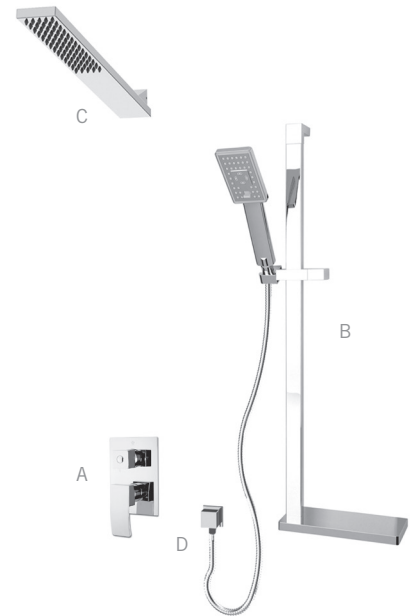

## Ensembles de douche / Shower kits - R\*\*716

- A **R\*\*79**  
Mitigeur encastré 1/2" à pression balancée - 17 L/min (3 BAR) - 4,5 gpm (45 PSI)  
Built-in 1/2" pressure balanced mixer - 17 L/min (3 BAR) - 4.5 gpm (45 PSI)
- B **RAF120**  
Barre coulissante carrée et douchette anti-calcaire / Porte-savon inclus  
Square sliding bar with anti-limestone hand shower / Soap holder included
- C **RKARE18**  
Tête de douche murale en laiton massif avec buses anti-calcaire  
8 L/min (4 BAR) - 2,2 gpm (60 PSI)  
Wall-mounted solid brass shower head with anti-limestone nozzles  
8 L/min (4 BAR) - 2.2 gpm (60 PSI)
- D **RA200**  
Coude carré de connexion murale avec sortie d'eau à installation coulissante  
Square elbow connector with water outlet / Slip-on installation

\*Image à titre indicative seulement / Image for illustrative purpose only

FALL / KASKAD  
RFA716 CC

QUATRO  
RQT716 CC