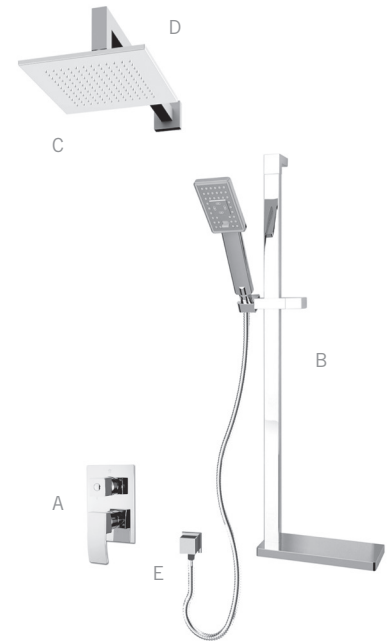

Ensembles de douche / Shower kits - R**715

- A **R**79**
Mitigeur encastré 1/2" à pression balancée - 17 L/min (3 BAR) - 4,5 gpm (45 PSI)
Built-in 1/2" pressure balanced mixer - 17 L/min (3 BAR) - 4.5 gpm (45 PSI)
- B **RAF120**
Barre coulissante carrée et douchette anti-calcaire / Porte-savon inclus
Square sliding bar with anti-limestone hand shower / Soap holder included
- C **RLUPC08**
Tête de douche carrée 8"
8" Square shower head
- D* **RBDHC16**
Bras de douche horizontal 16"
16" Horizontal shower arm
- E **RA200**
Coude carré de connexion murale avec sortie d'eau à installation coulissante
Square elbow connector with water outlet / Slip-on installation

*Image à titre indicatif seulement / Image for illustrative purpose only

FALL / KASKAD	QUATRO
RFA715 CC	RQT715 CC
	RQT715 BK

R**715-1

- * Option **RBDVC8** Bras de douche vertical 8"
Option **RBDVC8** 8" Vertical shower arm