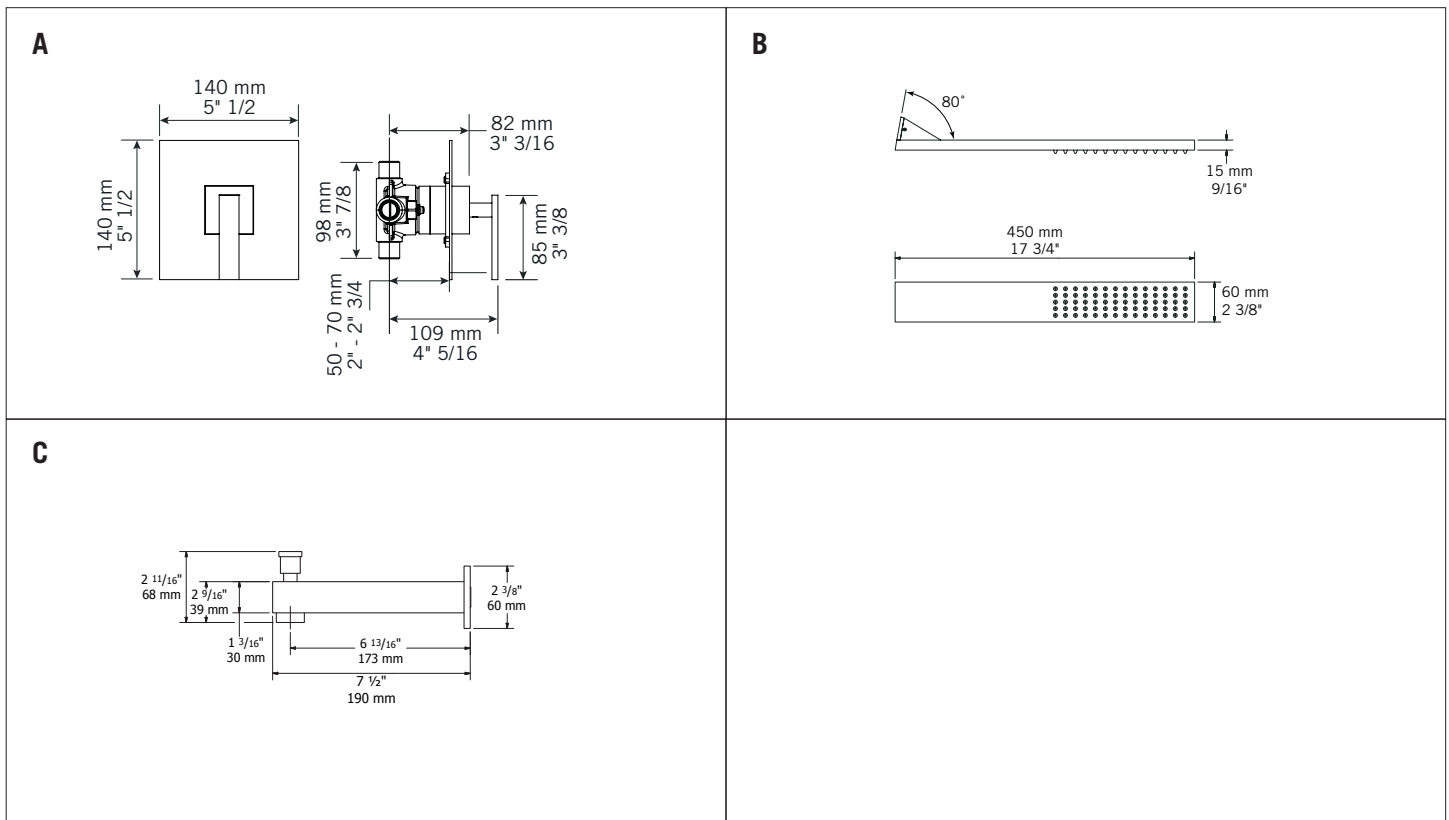

Ensembles de douche / Shower kits - R**713

- A R**77
- B RKARE18
- C RQT190D

GARANTIE

La garantie sur les produits Rubi s'applique à tout défaut de fabrication ou au matériel. La garantie est valide pour le premier propriétaire du produit et celle-ci n'est pas transférable. Certaines modalités et conditions s'appliquent, référez-vous à la section Garantie de la liste de prix en vigueur.

WARRANTY

The warranty on Rubi products applies to any manufacturing defect or material. The warranty is valid for the first owner of the product and is not transferable. Terms and conditions apply, refer to the Warranty section of the current price list.