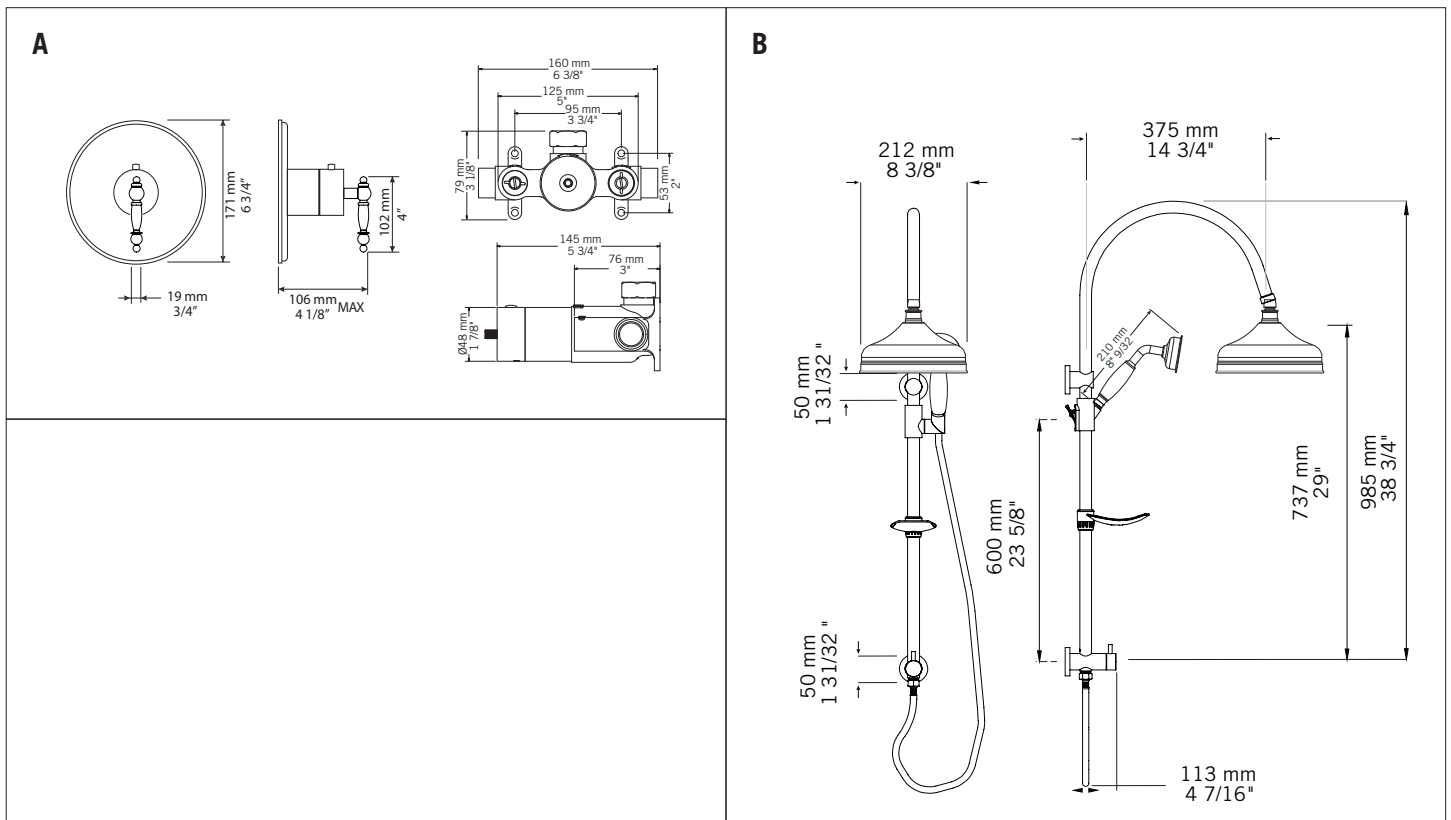

Ensembles de douche / Shower kits - R**915

A XR674RU + XTC674*

B RLU4303

GARANTIE

La garantie sur les produits Rubi s'applique à tout défaut de fabrication ou au matériel. La garantie est valide pour le premier propriétaire du produit et celle-ci n'est pas transférable. Certaines modalités et conditions s'appliquent, référez-vous à la section Garantie de la liste de prix en vigueur.

WARRANTY

The warranty on Rubi products applies to any manufacturing defect or material. The warranty is valid for the first owner of the product and is not transferable. Terms and conditions apply, refer to the Warranty section of the current price list.