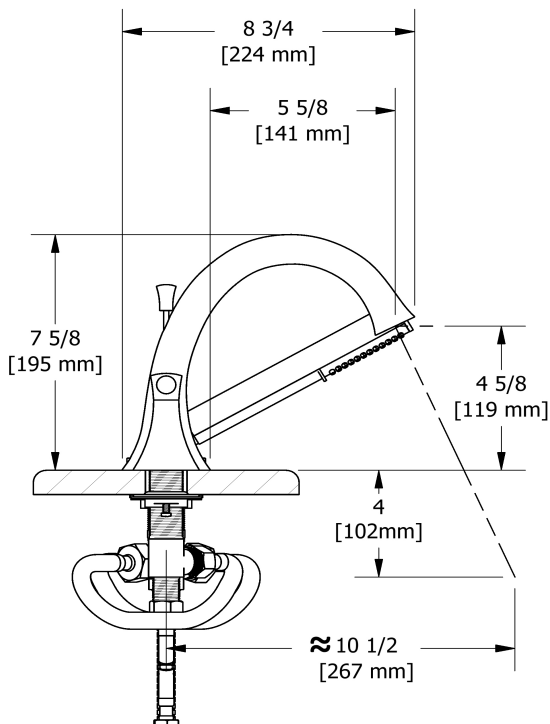

Les dimensions, les modèles et les finis présentés peuvent différer.

Garantie

Le produit **Riobel Inc.** que vous venez d'acquérir est couvert par une garantie À VIE limitée contre tout vice de fabrication sur les pièces et les finis chrome, PVS et noirs et toutes les pièces actives à partir de la date d'achat. Les autres finis, notamment les plastiques, sont garantis un an. Tous les composants électriques et électroniques sont couverts par une garantie limitée de 5 ans.

Service à la clientèle

Ontario, Ouest Canadien : 888-287-5354 Québec, Maritimes, États-Unis : 866-473-8442