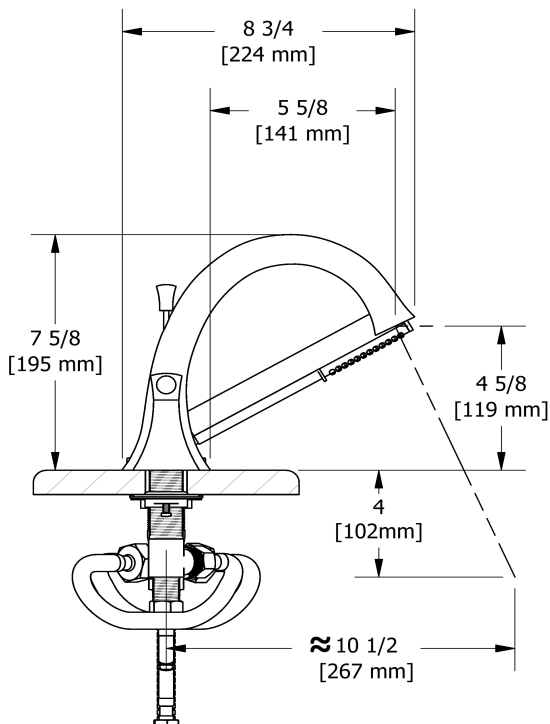

Robinet de bain 4 morceaux avec douchette
ED12L

Spécifications

Descriptions

- Douchette 1 jet/anticalcaire
- Cartouche de céramique
- Diamètre des trous de perçage = 4x 1 1/4 (32mm)
- Entrée d'eau G1/2" mâle

Service à la clientèle

Ontario, Ouest Canadien : 888-287-5354 Québec, Maritimes, États-Unis : 866-473-8442

4-piece deck-mount tub filler with hand shower
ED12L

Specifications

Descriptions

- 1-jet hand shower/scale-free
- Ceramic cartridge
- Drilling holes diameter = 4x 1 1/4 (32mm)
- G½" inlet male

Available colors

- C : Chrome
- BN : Brushed Nickel (PVD)
- PN : Polished Nickel (PVD)

Available flow

- 41.5 L/min, 11 gpm (US) 60psi

Certifications

- CSA B125.1
- ASME A112.18.1
- CMR248 Approval
- ADA

Sizes, models and finishes may differ from those presented.