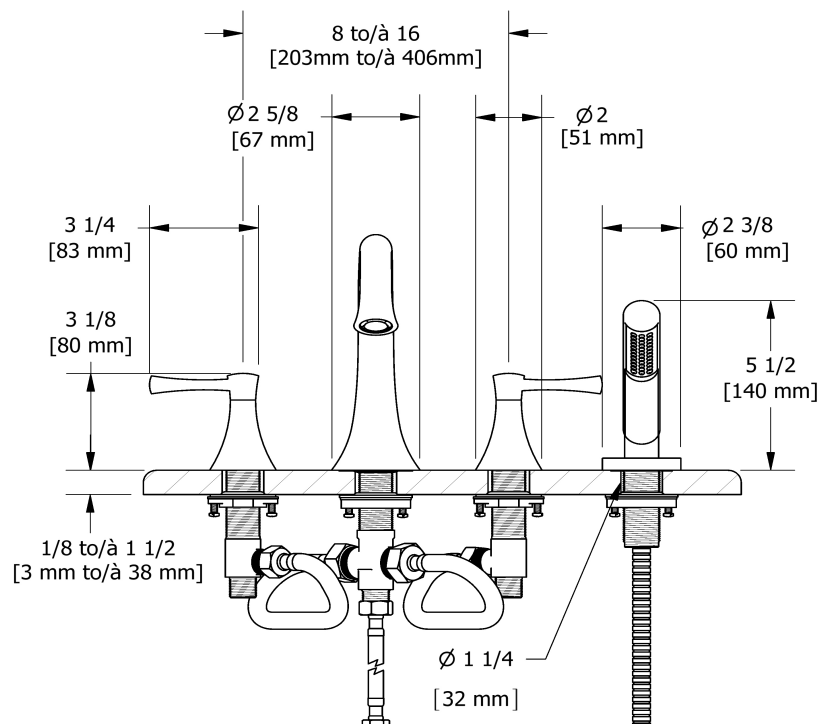

Robinet de bain 4 morceaux avec douchette
ED12L

Spécifications

Descriptions

- Douchette 1 jet/anticalcaire
- Cartouche de céramique
- Diamètre des trous de perçage = 4x 1 1/4 (32mm)
- Entrée d'eau G1/2" mâle

Couleurs disponible

- C : Chrome
- BN : Nickel brossé (PVS)
- PN : Nickel poli (PVS)

Débit disponible

- 41.5 L/min, 11 gpm (US) 60psi

Certifications

- CSA B125.1
- ASME A112.18.1
- Approbation CMR248
- ADA

Service à la clientèle

Ontario, Ouest Canadien : 888-287-5354 Québec, Maritimes, États-Unis : 866-473-8442

4-piece deck-mount tub filler with hand shower
ED12L

Specifications

Descriptions

- 1-jet hand shower/scale-free
- Ceramic cartridge
- Drilling holes diameter = 4x 1 1/4 (32mm)
- G½" inlet male

Available colors

- C : Chrome
- BN : Brushed Nickel (PVD)
- PN : Polished Nickel (PVD)

Available flow

- 41.5 L/min, 11 gpm (US) 60psi

Certifications

- CSA B125.1
- ASME A112.18.1
- CMR248 Approval
- ADA

Sizes, models and finishes may differ from those presented.