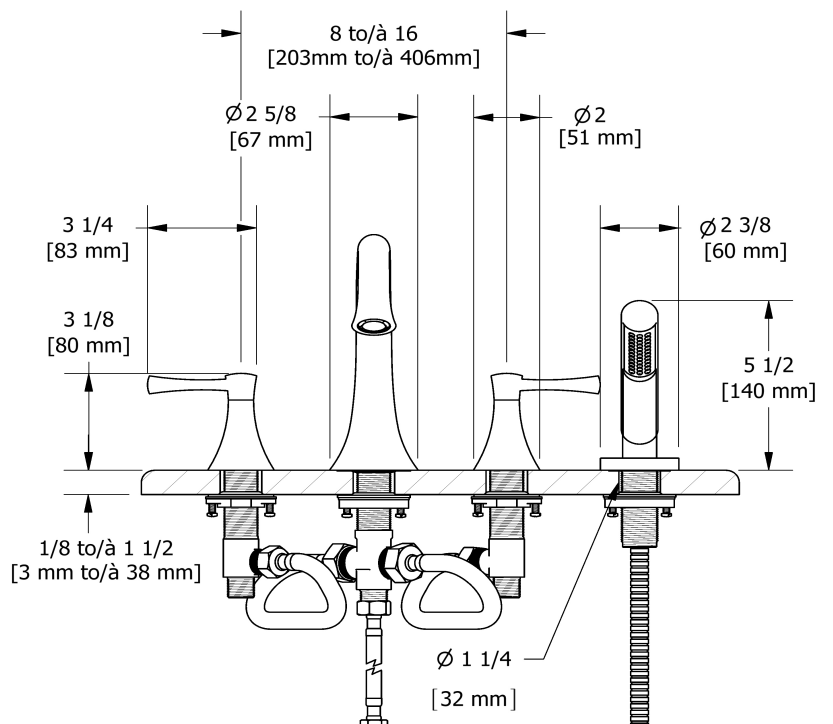

Robinet de bain 4 morceaux avec douchette
ED12L

Spécifications

Descriptions

- Douchette 1 jet/anticalcaire
- Cartouche de céramique
- Diamètre des trous de perçage = 4x 1 1/4 (32mm)
- Entrée d'eau G1/2" mâle

Service à la clientèle

Ontario, Ouest Canadien : 888-287-5354 Québec, Maritimes, États-Unis : 866-473-8442

4-piece deck-mount tub filler with hand shower
ED12L

Specifications

Descriptions

- 1-jet hand shower/scale-free
- Ceramic cartridge
- Drilling holes diameter = 4x 1 1/4 (32mm)
- G½" inlet male

Available colors

- C : Chrome
- BN : Brushed Nickel (PVD)
- PN : Polished Nickel (PVD)

Available flow

- 41.5 L/min, 11 gpm (US) 60psi

Certifications

- CSA B125.1
- ASME A112.18.1
- CMR248 Approval
- ADA

Sizes, models and finishes may differ from those presented.