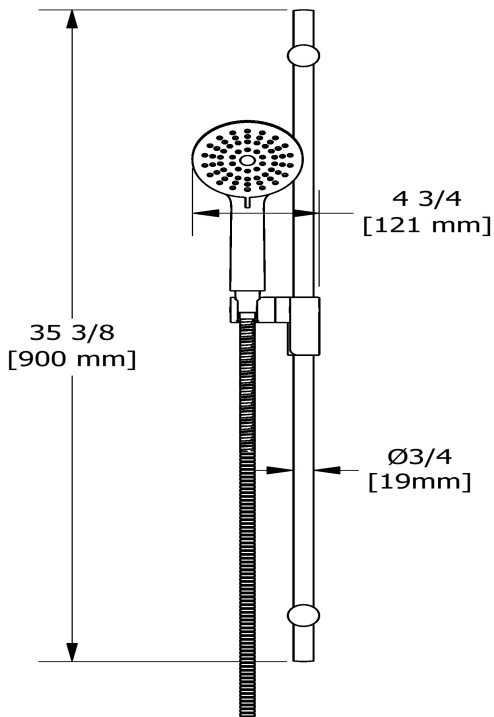

Certifications

- CSA B125.1
- ASME A112.18.1
- Approbation CMR248

Les dimensions, les modèles et les finis présentés peuvent différer.

Garantie

Le produit **Riobel Inc.** que vous venez d'acquérir est couvert par une garantie À VIE limitée contre tout vice de fabrication sur les pièces et les finis chrome, PVS et noirs et toutes les pièces actives à partir de la date d'achat. Les autres finis, notamment les plastiques, sont garantis un an. Tous les composants électroniques et électroniques sont couverts par une garantie limitée de 5 ans.

Service à la clientèle

Ontario, Ouest Canadien : 888-287-5354 Québec, Maritimes, États-Unis : 866-473-8442