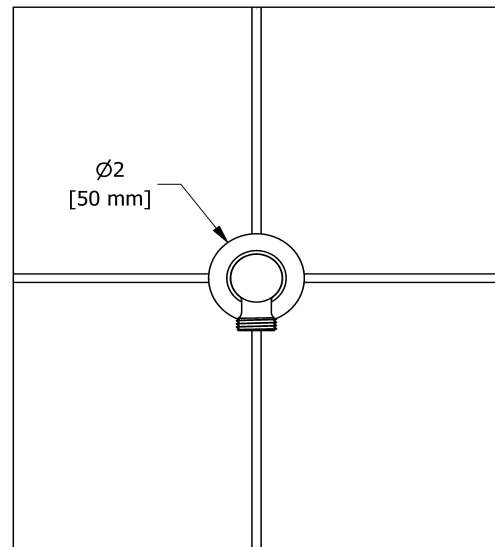

Les dimensions, les modèles et les finis présentés peuvent différer.

Garantie

Le produit **Riobel Inc.** que vous venez d'acquérir est couvert par une garantie À VIE limitée contre tout vice de fabrication sur les pièces et les finis chrome, PVS et noirs et toutes les pièces actives à partir de la date d'achat. Les autres finis, notamment les plastiques, sont garantis un an. Tous les composants électriques et électroniques sont couverts par une garantie limitée de 5 ans.

Service à la clientèle

Ontario, Ouest Canadien : 888-287-5354 Québec, Maritimes, États-Unis : 866-473-8442