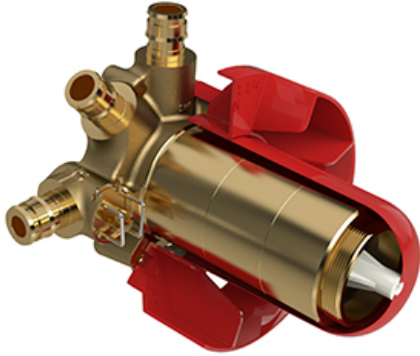

Systeme 3 voies coaxial Type T/P 1/2" avec douchette sur rail et tête pluie et cascade PEX EXPANSION

KIT#2745MMRDJ-EX

Spécifications

Composition

- TMMRD45JC - Garniture pour valve 3 voies coaxiale Type T/P
- R45-EX - Brut de valve coaxiale 3 voies, sans cartouche, Type T/P (thermo/pression équilibrée) PEX EXPANSION
- 4861C - Douchette sur rail
- 406C - Tête pluie et cascade
- 734C - Coude de raccordement

Service à la clientèle

Ontario, Ouest Canadien : 888-287-5354 Québec, Maritimes, États-Unis : 866-473-8442

Garniture pour valve 3 voies coaxiale Type T/P
TMMRD45J

Spécifications

Descriptions

- Commandez le brut R45, R45-SPEX ou R45-EX pour compléter
- Cartouche thermostatique/pression équilibrée coaxiale avec clapets anti-retour
- Garniture seule
- 6 positions (OFF, 1, 1 et 2, 2, 2 et 3, 3) partagées

Spécifications

Descriptions

- Commandez la garniture TXX45XX ou TXX47XX pour compléter
- Valves de service
- Brut seul
- Trois sorties d'eau 1/2" PEX EXPANSION
- Entrée d'eau 1/2" PEX EXPANSION
- Capuchon d'essai