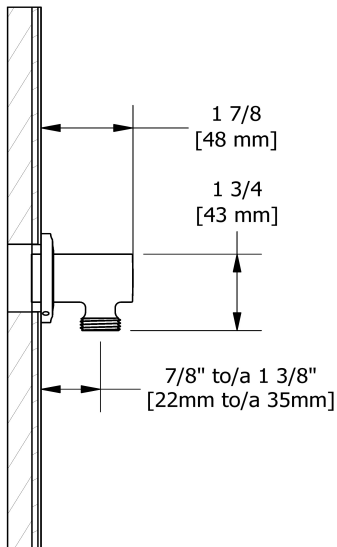

Les dimensions, les modèles et les finis présentés peuvent différer.

Garantie

Le produit **Riobel Inc.** que vous venez d'acquérir est couvert par une garantie À VIE limitée contre tout vice de fabrication sur les pièces et les finis chrome, PVS et noirs et toutes les pièces actives à partir de la date d'achat. Les autres finis, notamment les plastiques, sont garantis un an. Tous les composants électriques et électroniques sont couverts par une garantie limitée de 5 ans.

Service à la clientèle

Ontario, Ouest Canadien : 888-287-5354 Québec, Maritimes, États-Unis : 866-473-8442