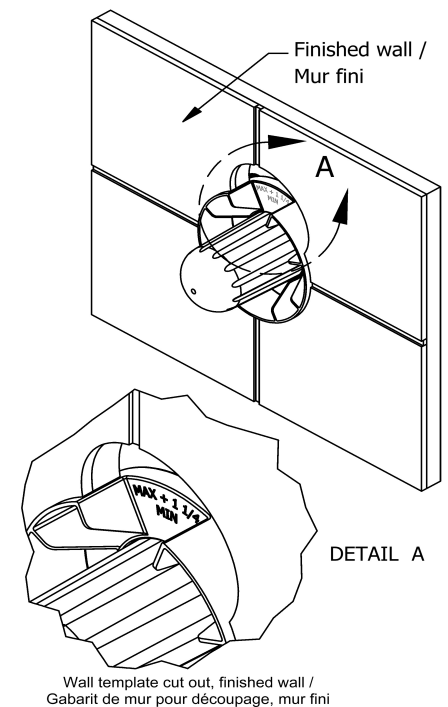

Certifications

- CSA B125.1
- ASME A112.18.1
- ASSE 1016
- Approbation CMR248

UPC®