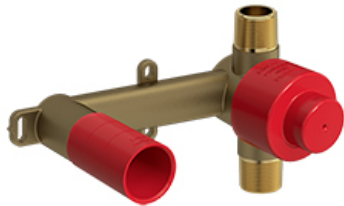

Brut de lavabo mural
RH360

Spécifications

Descriptions

- Brut seul
- Capuchon d'essai
- Entrée d'eau 1/2" femelle NPT
- Peut être installé 360°

Certifications

- CSA B125.1
- NSF/ANSI standard 61 et 372
- ASME A112.18.1

UPC®

Les dimensions, les modèles et les finis présentés peuvent différer.

Garantie

Le produit **Riobel Inc.** que vous venez d'acquérir est couvert par une garantie À VIE limitée contre tout vice de fabrication sur les pièces et les finis chrome, PVS et noirs et toutes les pièces actives à partir de la date d'achat. Les autres finis, notamment les plastiques, sont garantis un an. Tous les composants électriques et électroniques sont couverts par une garantie limitée de 5 ans.

Service à la clientèle

Ontario, Ouest Canadien : 888-287-5354 Québec, Maritimes, États-Unis : 866-473-8442

2020.11.06