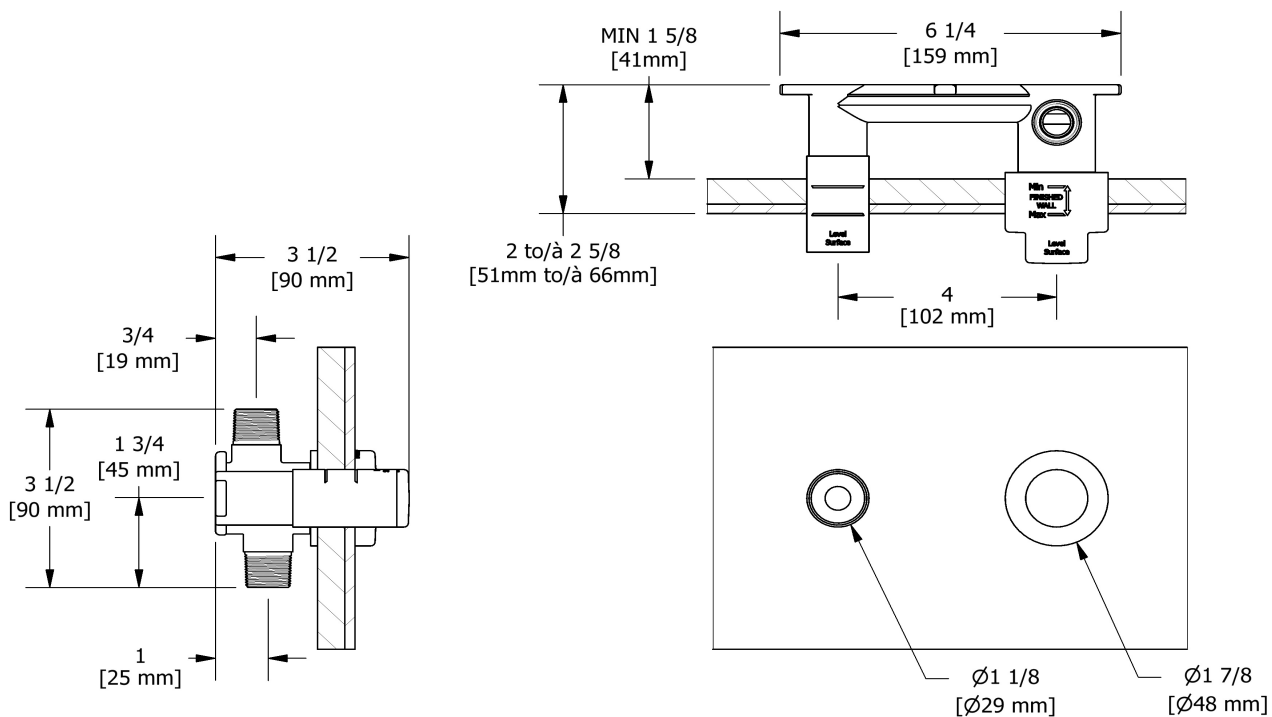

Certifications

- CSA B125.1
- NSF/ANSI standard 61 et 372
- ASME A112.18.1

UPC®