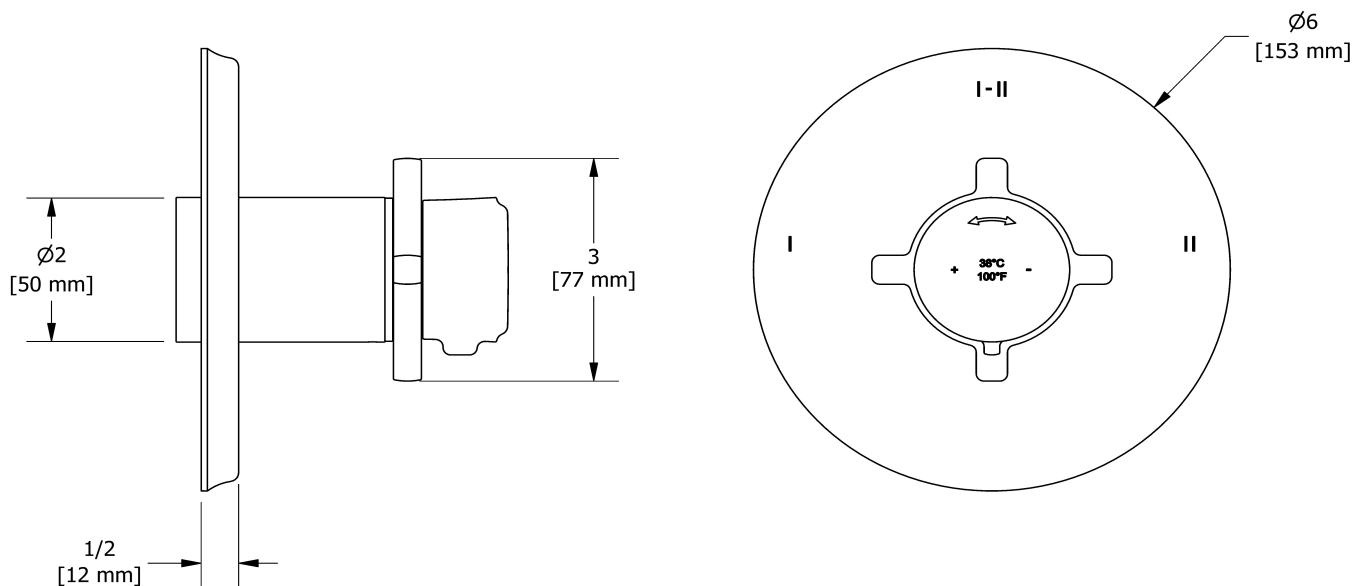

Les dimensions, les modèles et les finis présentés peuvent différer.

Garantie

Le produit **Riobel Inc.** que vous venez d'acquérir est couvert par une garantie À VIE limitée contre tout vice de fabrication sur les pièces et les finis chrome, PVS et noirs et toutes les pièces actives à partir de la date d'achat. Les autres finis, notamment les plastiques, sont garantis un an. Tous les composants électriques et électroniques sont couverts par une garantie limitée de 5 ans.

Service à la clientèle

Ontario, Ouest Canadien : 888-287-5354 Québec, Maritimes, États-Unis : 866-473-8442

2020.11.23