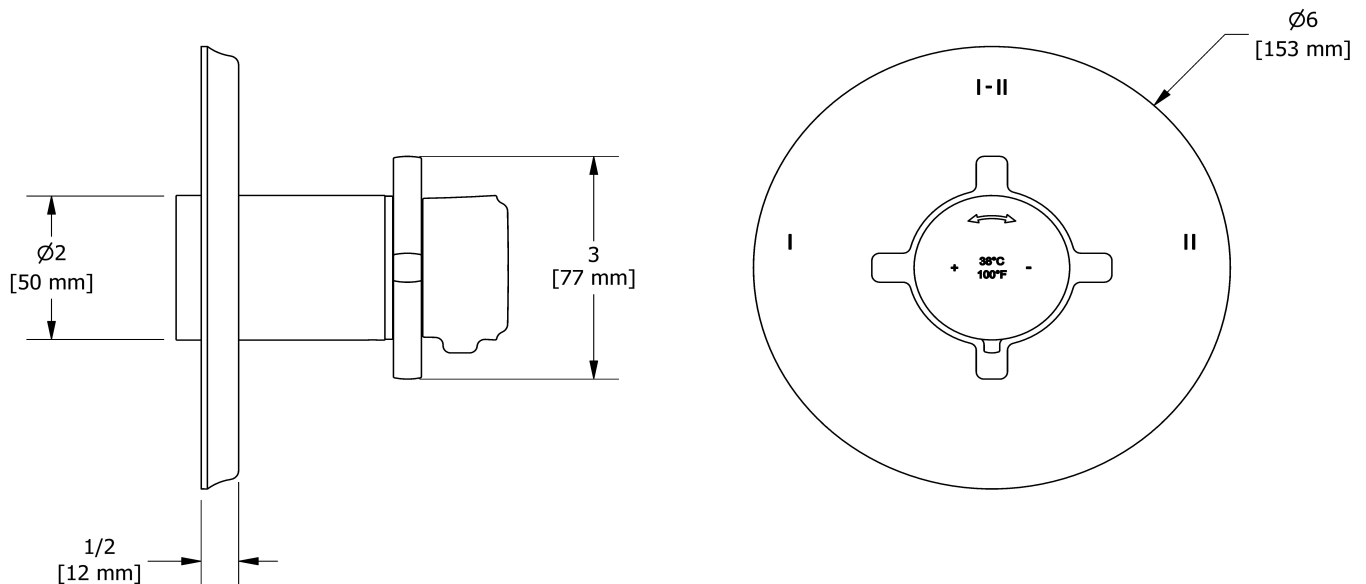

Sizes, models and finishes may differ from those presented.

Warranty

This **Riobel Inc.** product you have purchased carries a Limited Lifetime Warranty on the chrome, PVD finish, blacks and all working parts and is guaranteed from the initial purchase date against all manufacturing defects. All other finishes, including plastic components, are guaranteed for one year. All electric and/or electronic parts are covered by a 5-year limited warranty.

Customer Service

Ontario, West Canada : 888-287-5354 Quebec, Maritimes, United States : 866-473-8442

2020.11.23