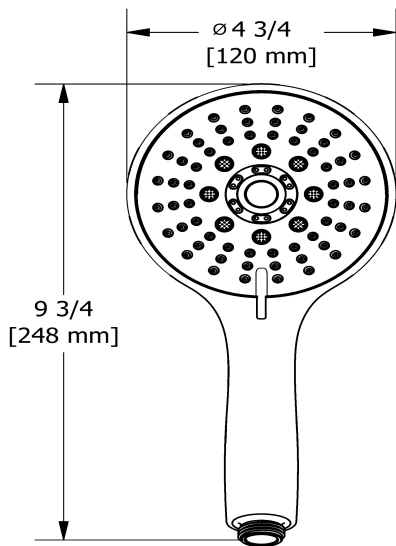

Sizes, models and finishes may differ from those presented.

Warranty

This **Riobel Inc.** product you have purchased carries a Limited Lifetime Warranty on the chrome, PVD finish, blacks and all working parts and is guaranteed from the initial purchase date against all manufacturing defects. All other finishes, including plastic components, are guaranteed for one year. All electric and/or electronic parts are covered by a 5-year limited warranty.

Customer Service

Ontario, West Canada : 888-287-5354 Quebec, Maritimes, United States : 866-473-8442