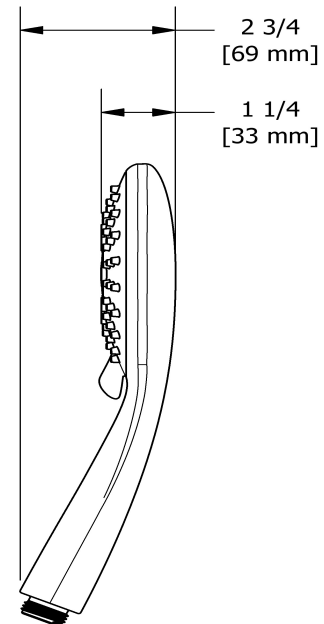

Riobel

Douchette 5 jets
4366

Spécifications

Descriptions

- 5 positions
- 3 jets: enveloppant, vivifiant, massage et mixte
- Anticalcaire

Débits disponibles

- 6.7 L/min, 1.8 gpm (US) 60psi
- 5.7 L/min, 1.5 gpm (US) 60psi (**4366-15**) *
- 6.7 L/min, 1.8 gpm (US) 60psi (**4366-WS**) *

EPA certification applicable to the indicated model only

Certifications

- CSA B125.1
- ASME A112.18.1

Les dimensions, les modèles et les finis présentés peuvent différer.

Garantie

Le produit **Riobel Inc.** que vous venez d'acquérir est couvert par une garantie À VIE limitée contre tout vice de fabrication sur les pièces et les finis chrome, PVS et noirs et toutes les pièces actives à partir de la date d'achat. Les autres finis, notamment les plastiques, sont garantis un an. Tous les composants électroniques et électroniques sont couverts par une garantie limitée de 5 ans.

Service à la clientèle

Ontario, Ouest Canadien : 888-287-5354 Québec, Maritimes, États-Unis : 866-473-8442

2020.11.06