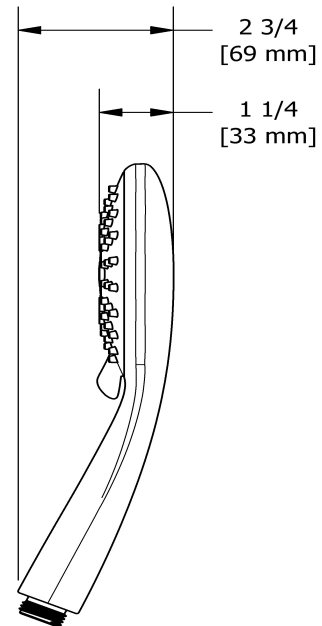

Sizes, models and finishes may differ from those presented.

Warranty

This **Riobel Inc.** product you have purchased carries a Limited Lifetime Warranty on the chrome, PVD finish, blacks and all working parts and is guaranteed from the initial purchase date against all manufacturing defects. All other finishes, including plastic components, are guaranteed for one year. All electric and/or electronic parts are covered by a 5-year limited warranty.

Customer Service

Ontario, West Canada : 888-287-5354 Quebec, Maritimes, United States : 866-473-8442