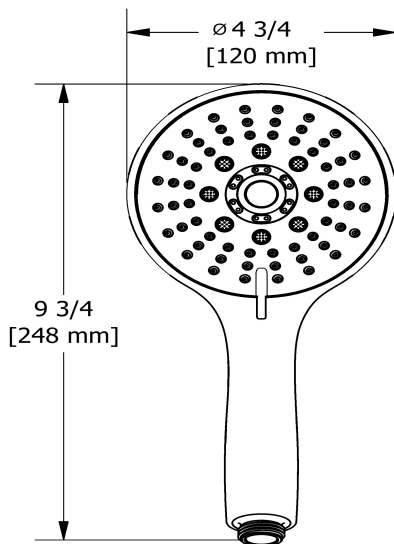

Riobel

Douchette 5 jets
4366

Spécifications

Descriptions

- 5 positions
- 3 jets: enveloppant, vivifiant, massage et mixte
- Anticalcaire

Débits disponibles

- 6.7 L/min, 1.8 gpm (US) 60psi
- 5.7 L/min, 1.5 gpm (US) 60psi (**4366-15**) *
- 6.7 L/min, 1.8 gpm (US) 60psi (**4366-WS**) *

EPA certification applicable to the indicated model only

Certifications

- CSA B125.1
- ASME A112.18.1

Les dimensions, les modèles et les finis présentés peuvent différer.

Garantie

Le produit **Riobel Inc.** que vous venez d'acquérir est couvert par une garantie À VIE limitée contre tout vice de fabrication sur les pièces et les finis chrome, PVS et noirs et toutes les pièces actives à partir de la date d'achat. Les autres finis, notamment les plastiques, sont garantis un an. Tous les composants électroniques et électroniques sont couverts par une garantie limitée de 5 ans.

Service à la clientèle

Ontario, Ouest Canadien : 888-287-5354 Québec, Maritimes, États-Unis : 866-473-8442

2020.11.06