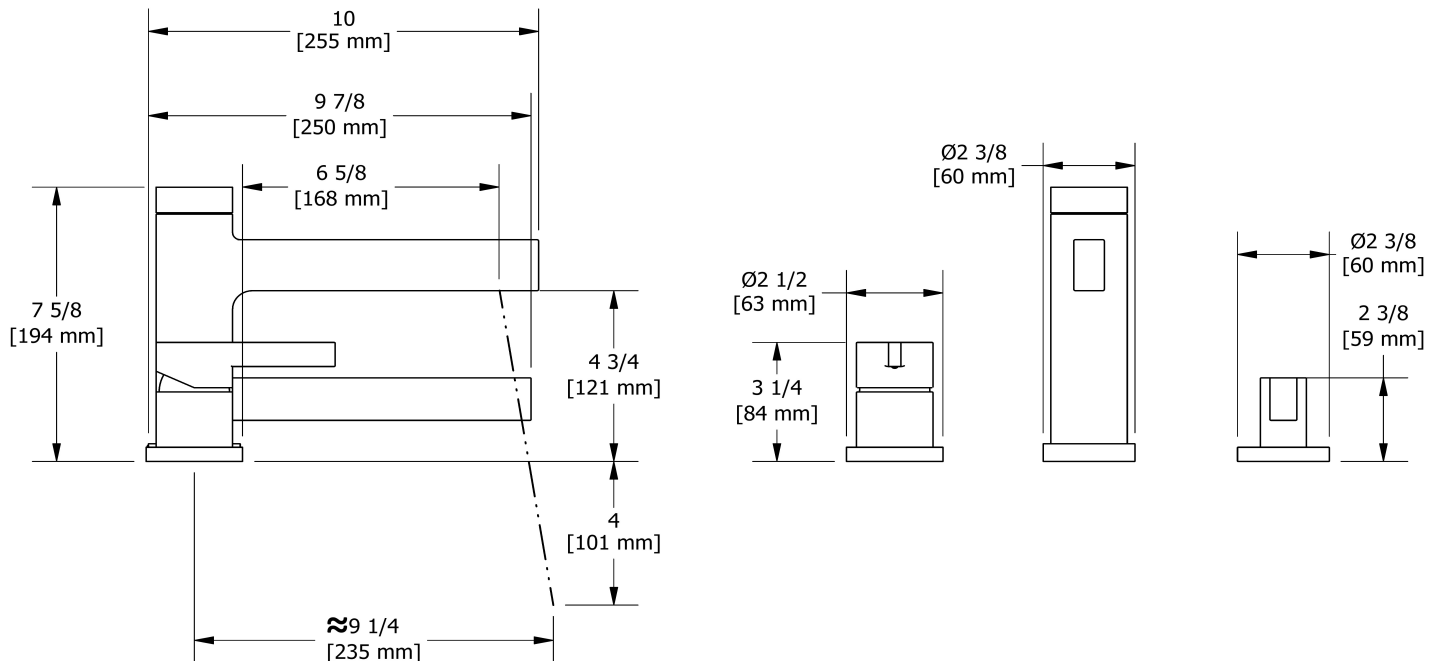

Les dimensions, les modèles et les finis présentés peuvent différer.

Garantie

Le produit **Riobel Inc.** que vous venez d'acquérir est couvert par une garantie À VIE limitée contre tout vice de fabrication sur les pièces et les finis chrome, PVS et noirs et toutes les pièces actives à partir de la date d'achat. Les autres finis, notamment les plastiques, sont garantis un an. Tous les composants électriques et électroniques sont couverts par une garantie limitée de 5 ans.

Service à la clientèle

Ontario, Ouest Canadien : 888-287-5354 Québec, Maritimes, États-Unis : 866-473-8442