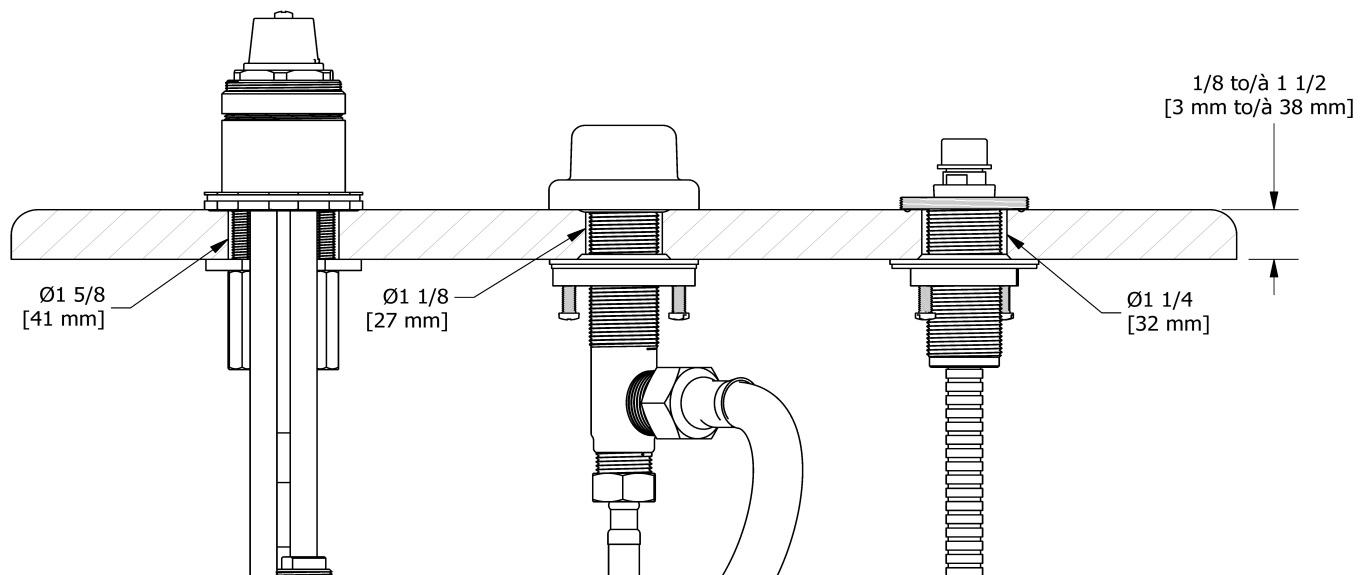

Les dimensions, les modèles et les finis présentés peuvent différer.

Garantie

Le produit **Riobel Inc.** que vous venez d'acquérir est couvert par une garantie À VIE limitée contre tout vice de fabrication sur les pièces et les finis chrome, PVS et noirs et toutes les pièces actives à partir de la date d'achat. Les autres finis, notamment les plastiques, sont garantis un an. Tous les composants électriques et électroniques sont couverts par une garantie limitée de 5 ans.

Service à la clientèle

Ontario, Ouest Canadien : 888-287-5354 Québec, Maritimes, États-Unis : 866-473-8442

2020.11.07