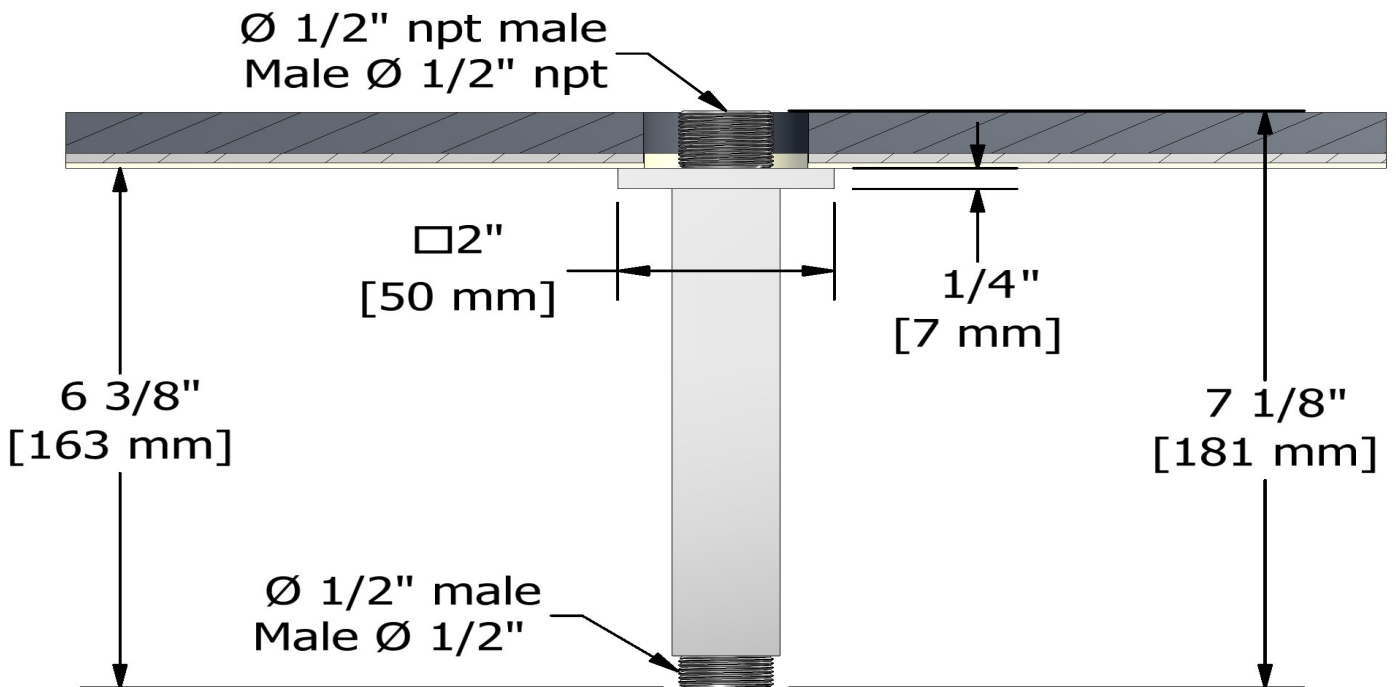

Sizes, models and finishes may differ from thoses presented.

Warranty

This **Riobel Inc.** product you have purchased carries a Limited Lifetime Warranty on the chrome, PVD finish, blacks and all working parts and is guaranteed from the initial purchase date against all manufacturing defects. All other finishes, including plastic components, are guaranteed for one year. All electric and/or electronic parts are covered by a 5-year limited warranty.

Customer Service

Ontario, West Canada : 888-287-5354 Quebec, Maritimes, United States : 866-473-8442

2020.11.06