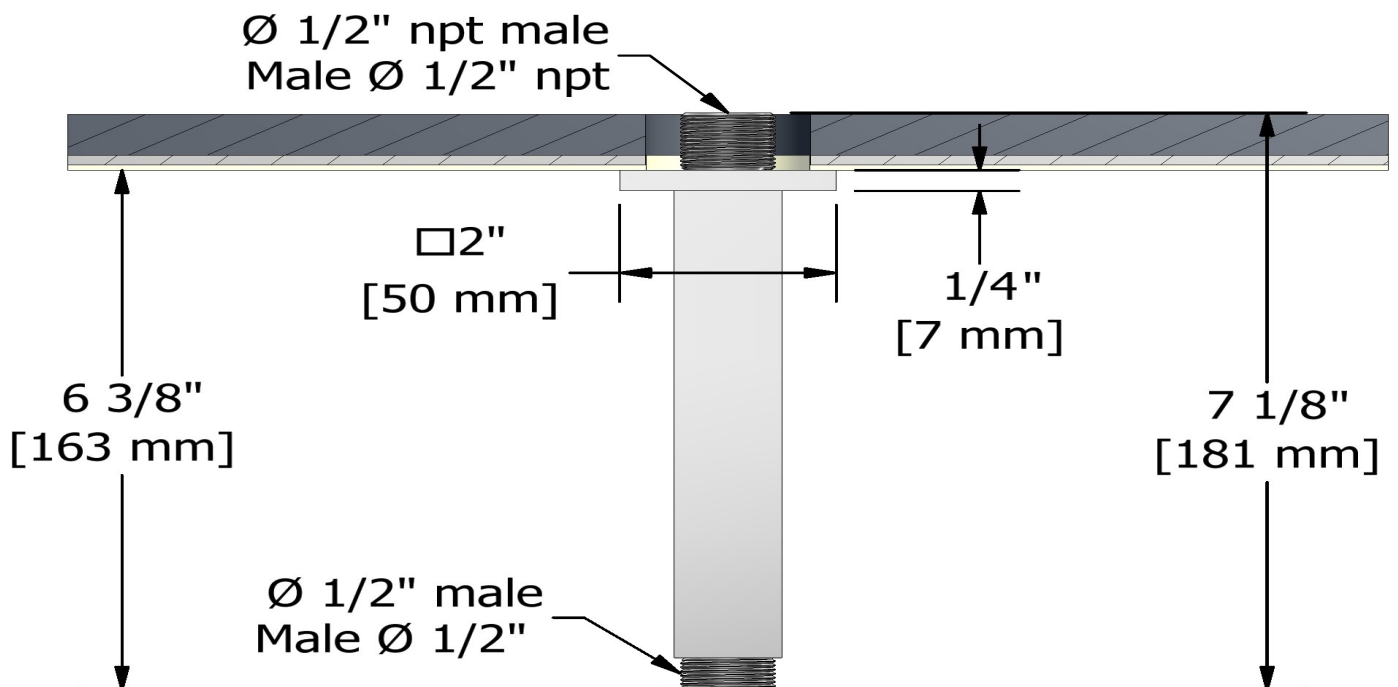

Bras de douche carré vertical 15 cm (6")

548

Spécifications

Descriptions

- Entrée d'eau 1/2" mâle NPT
- Rosace carrée avec vis

Couleurs disponible

- C : Chrome
- BN : Nickel brossé (PVS)

Les dimensions, les modèles et les finis présentés peuvent différer.

Service à la clientèle

Ontario, Ouest Canadien : 888-287-5354 Québec, Maritimes, États-Unis : 866-473-8442

15 cm (6") vertical square shower arm

548

Specifications

Descriptions

- 1/2" inlet male NPT
- Square flange with set screw