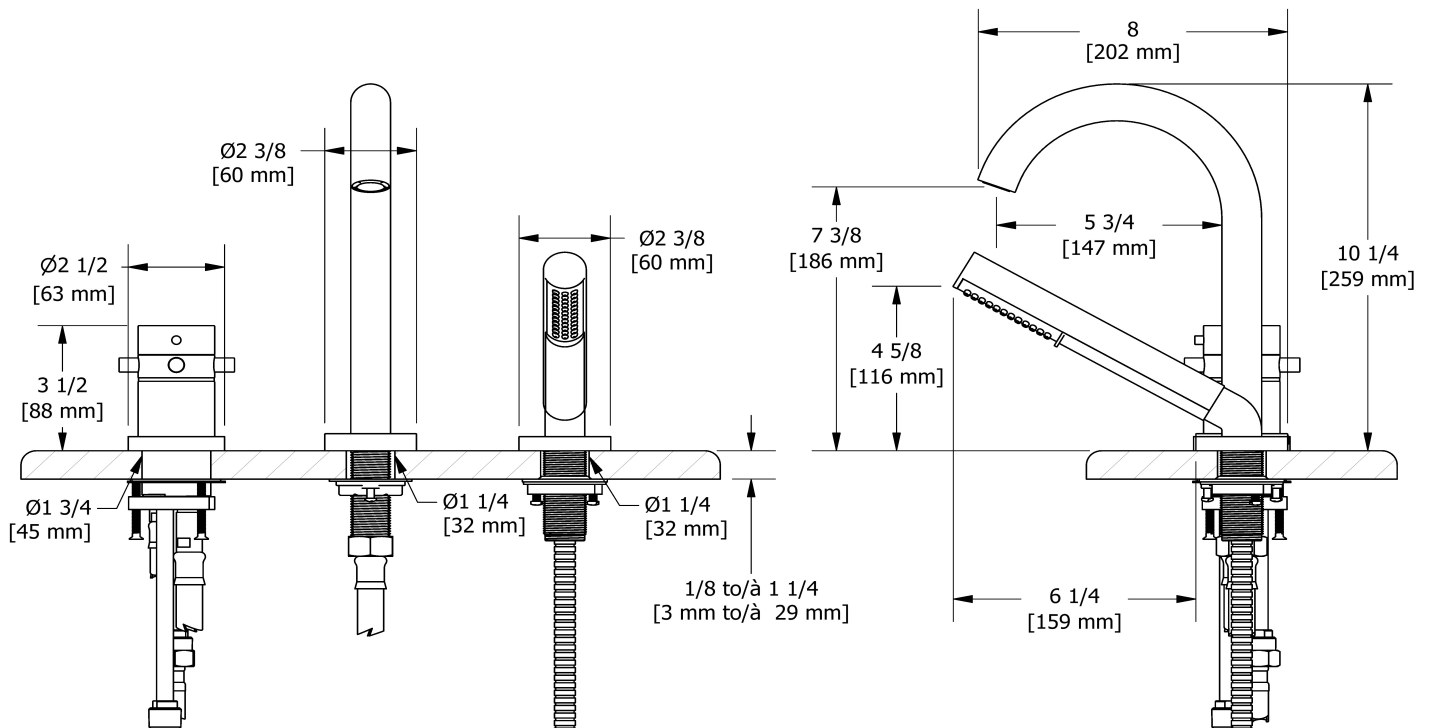

Les dimensions, les modèles et les finis présentés peuvent différer.

Garantie

Le produit **Riobel Inc.** que vous venez d'acquérir est couvert par une garantie À VIE limitée contre tout vice de fabrication sur les pièces et les finis chrome, PVS et noirs et toutes les pièces actives à partir de la date d'achat. Les autres finis, notamment les plastiques, sont garantis un an. Tous les composants électriques et électroniques sont couverts par une garantie limitée de 5 ans.

Service à la clientèle

Ontario, Ouest Canadien : 888-287-5354 Québec, Maritimes, États-Unis : 866-473-8442

2020.11.08