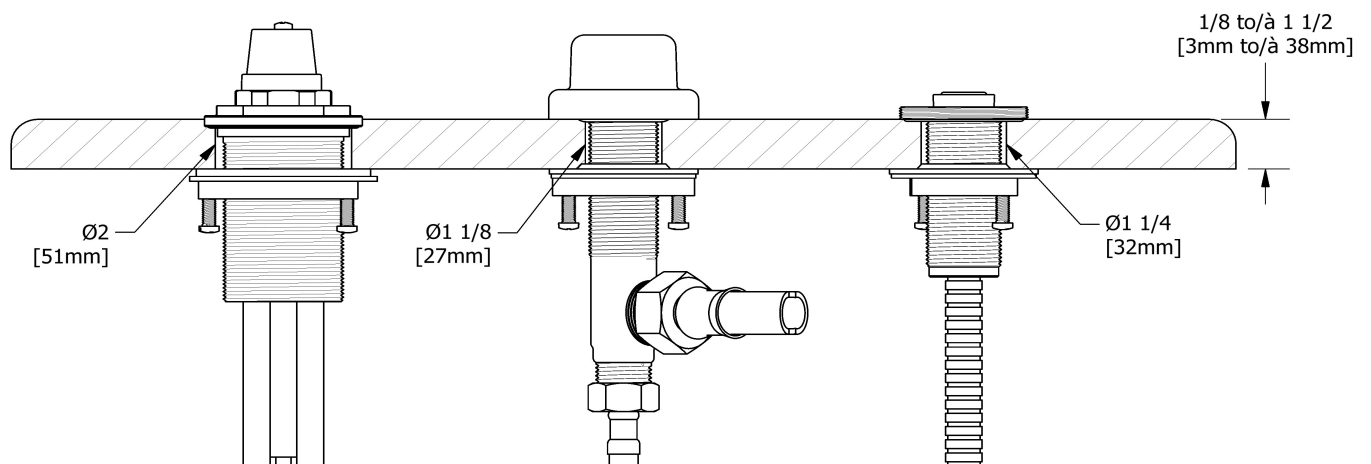

Spécifications

Description

- Brut seul

Brut de bain 3 morceaux
RH66

Les dimensions, les modèles et les finis présentés peuvent différer.

Garantie

Le produit **Riobel Inc.** que vous venez d'acquérir est couvert par une garantie À VIE limitée contre tout vice de fabrication sur les pièces et les finis chrome, PVS et noirs et toutes les pièces actives à partir de la date d'achat. Les autres finis, notamment les plastiques, sont garantis un an. Tous les composants électriques et électroniques sont couverts par une garantie limitée de 5 ans.

Service à la clientèle

Ontario, Ouest Canadien : 888-287-5354 Québec, Maritimes, États-Unis : 866-473-8442

Specifications

Description

- Rough only

3-piece deck-mount tub filler rough

RH66

Sizes, models and finishes may differ from those presented.