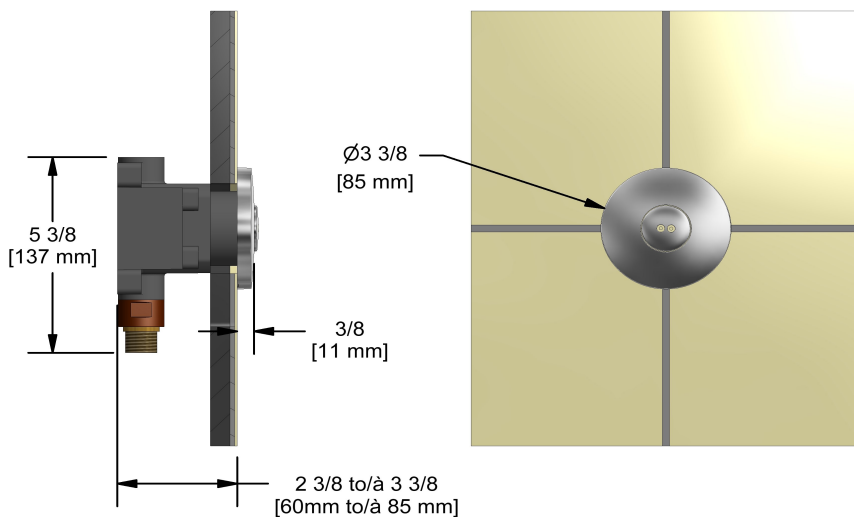

DETAIL A

Wall template cut out, finished wall. /
Gabarit de mur pour découpage, mur fini.

Sizes, models and finishes may differ from those presented.

Warranty

This **Riobel Inc.** product you have purchased carries a Limited Lifetime Warranty on the chrome, PVD finish, blacks and all working parts and is guaranteed from the initial purchase date against all manufacturing defects. All other finishes, including plastic components, are guaranteed for one year. All electric and/or electronic parts are covered by a 5-year limited warranty.

Customer Service

Ontario, West Canada : 888-287-5354 Quebec, Maritimes, United States : 866-473-8442

2020.11.05