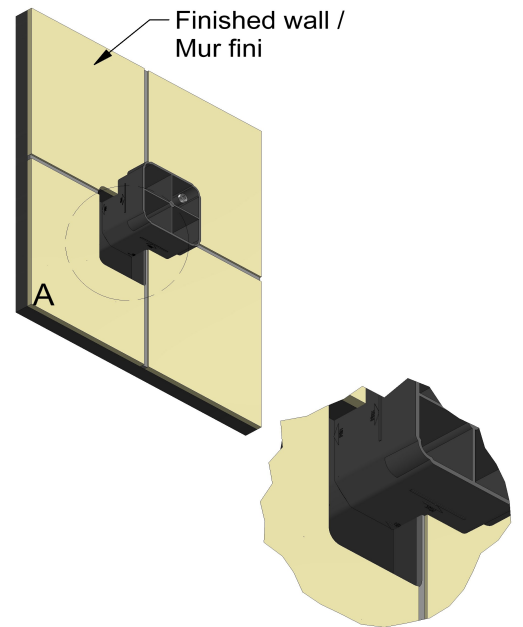

Jet de corps Spin encastré
369

UPC®

Spécifications

Descriptions

- Jets rotatifs
- Entrée d'eau 1/2" mâle NPT
- Brut spécial inclus
- Doit être commandé en même temps que le brut de valve

Couleur disponible

- C : Chrome

Débit disponible

- 3.7 L/min, 1 gpm (US) 60psi

Certifications

- CSA B125.1
- ASME A112.18.1
- Approbation CMR248

DETAIL A

Wall template cut out, finished wall. /
Gabarit de mur pour découpage, mur fini.

Service à la clientèle

Ontario, Ouest Canadien : 888-287-5354 Québec, Maritimes, États-Unis : 866-473-8442

Spin tile body jet
369

Specifications

Descriptions

- Rotating jet
- 1/2" inlet male NPT
- Special rough included
- Must be ordered at the same time as the valve rough