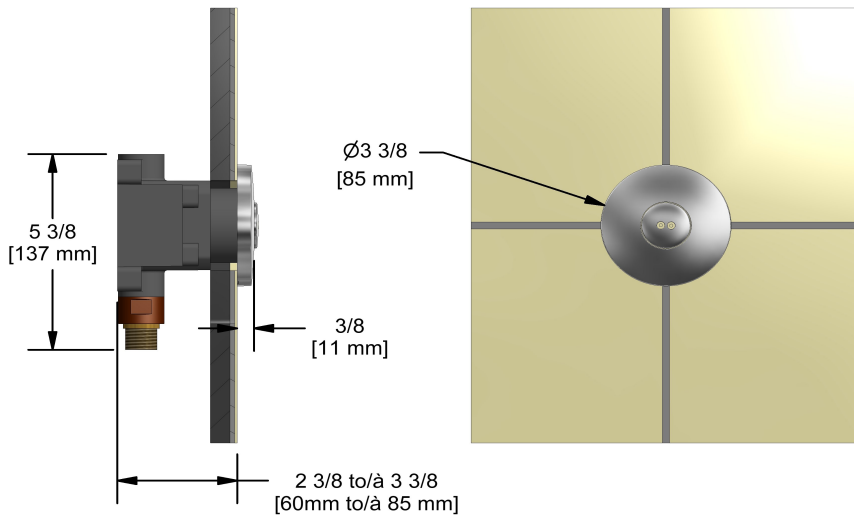

Jet de corps Spin encastré
369

UPC®

Spécifications

Descriptions

- Jets rotatifs
- Entrée d'eau 1/2" mâle NPT
- Brut spécial inclus
- Doit être commandé en même temps que le brut de valve

Couleur disponible

- C : Chrome

Débit disponible

- 3.7 L/min, 1 gpm (US) 60psi

Certifications

- CSA B125.1
- ASME A112.18.1
- Approbation CMR248

DETAIL A

Wall template cut out, finished wall. /
Gabarit de mur pour découpage, mur fini.

Service à la clientèle

Ontario, Ouest Canadien : 888-287-5354 Québec, Maritimes, États-Unis : 866-473-8442

Spin tile body jet
369

Specifications

Descriptions

- Rotating jet
- 1/2" inlet male NPT
- Special rough included
- Must be ordered at the same time as the valve rough

Available colors

- C : Chrome

Available flow

- 3.7 L/min, 1 gpm (US) 60psi

Certifications

- CSA B125.1
- ASME A112.18.1
- CMR248 Approval

UPC®

DETAIL A