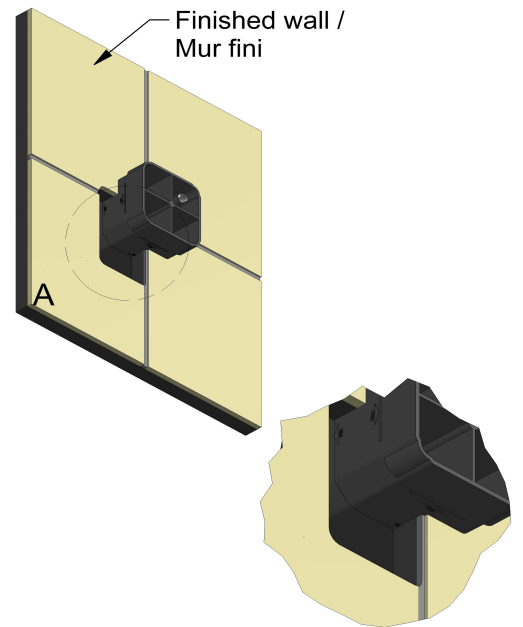

DETAIL A

Wall template cut out, finished wall. /
Gabarit de mur pour découpage, mur fini.

Les dimensions, les modèles et les finis présentés peuvent différer.

Garantie

Le produit **Riobel Inc.** que vous venez d'acquérir est couvert par une garantie À VIE limitée contre tout vice de fabrication sur les pièces et les finis chrome, PVS et noirs et toutes les pièces actives à partir de la date d'achat. Les autres finis, notamment les plastiques, sont garantis un an. Tous les composants électriques et électroniques sont couverts par une garantie limitée de 5 ans.

Service à la clientèle

Ontario, Ouest Canadien : 888-287-5354 Québec, Maritimes, États-Unis : 866-473-8442