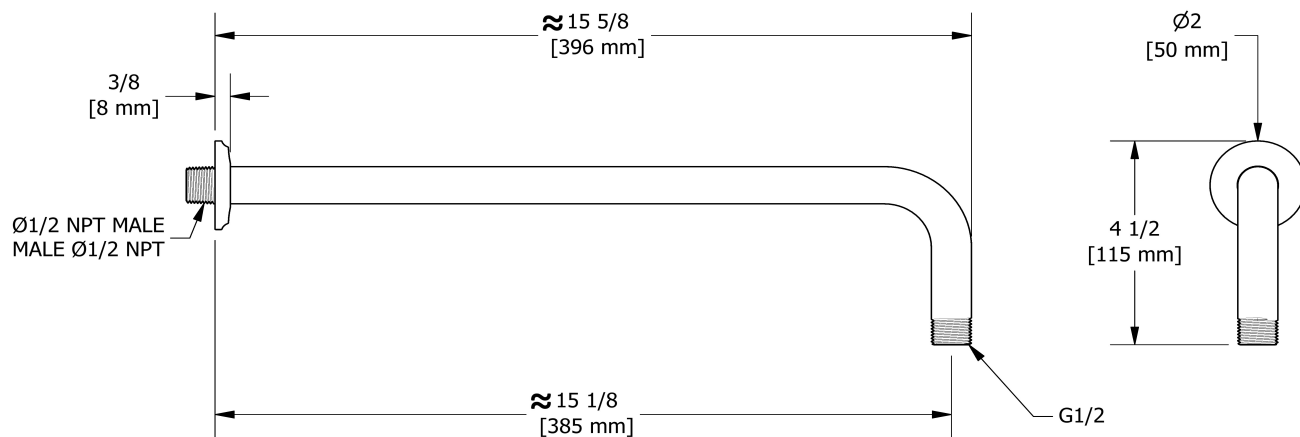

Les dimensions, les modèles et les finis présentés peuvent différer.

Garantie

Le produit **Riobel Inc.** que vous venez d'acquérir est couvert par une garantie À VIE limitée contre tout vice de fabrication sur les pièces et les finis chrome, PVS et noirs et toutes les pièces actives à partir de la date d'achat. Les autres finis, notamment les plastiques, sont garantis un an. Tous les composants électriques et électroniques sont couverts par une garantie limitée de 5 ans.

Service à la clientèle

Ontario, Ouest Canadien : 888-287-5354 Québec, Maritimes, États-Unis : 866-473-8442

2020.11.23