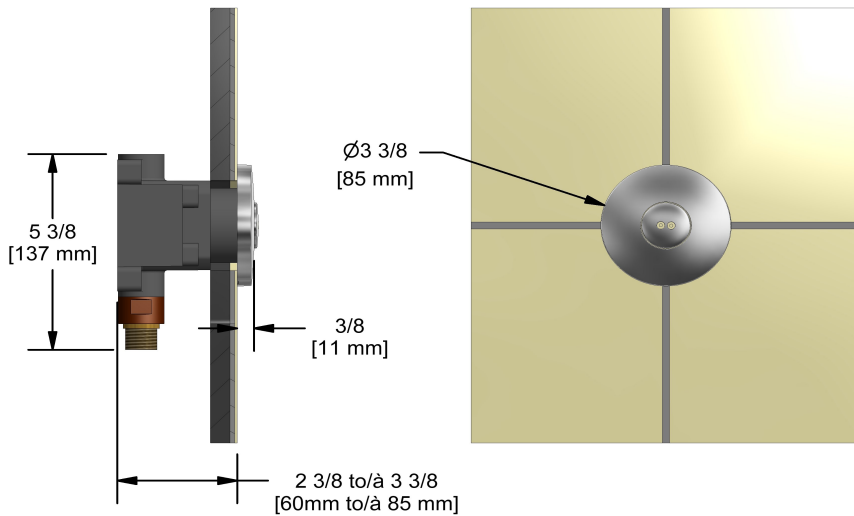

DETAIL A

Wall template cut out, finished wall. /
Gabarit de mur pour découpage, mur fini.

Les dimensions, les modèles et les finis présentés peuvent différer.

Garantie

Le produit **Riobel Inc.** que vous venez d'acquérir est couvert par une garantie À VIE limitée contre tout vice de fabrication sur les pièces et les finis chrome, PVS et noirs et toutes les pièces actives à partir de la date d'achat. Les autres finis, notamment les plastiques, sont garantis un an. Tous les composants électriques et électroniques sont couverts par une garantie limitée de 5 ans.

Service à la clientèle

Ontario, Ouest Canadien : 888-287-5354 Québec, Maritimes, États-Unis : 866-473-8442