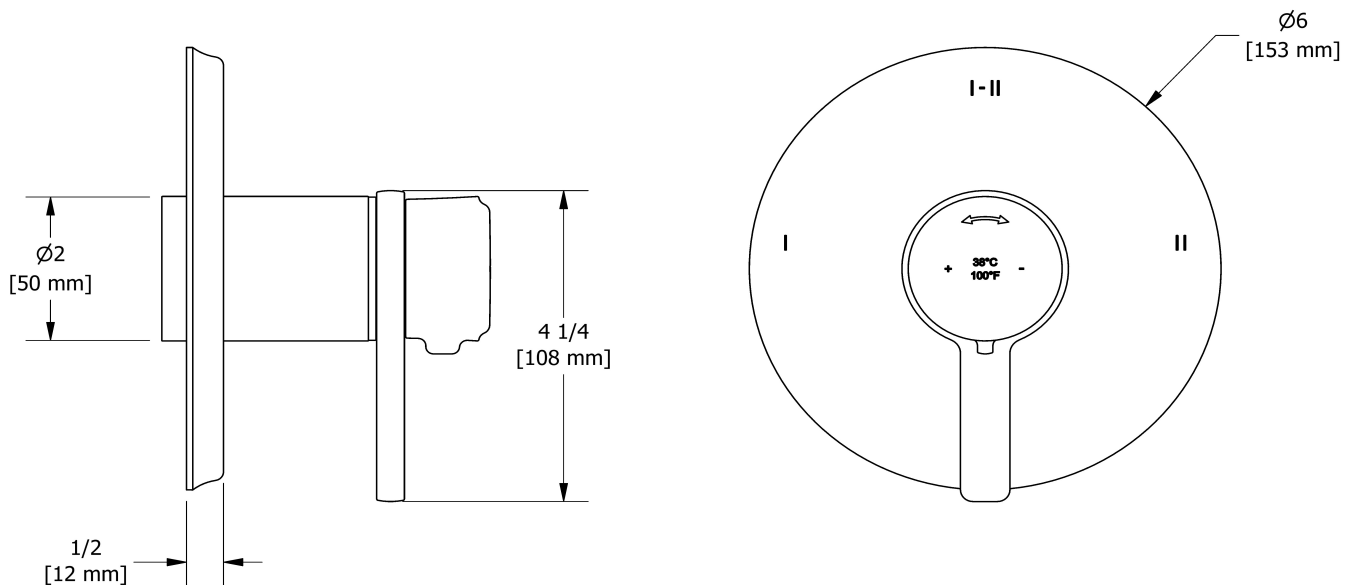

Certifications

- CSA B125.1
- ASME A112.18.1
- ASSE 1016
- ADA