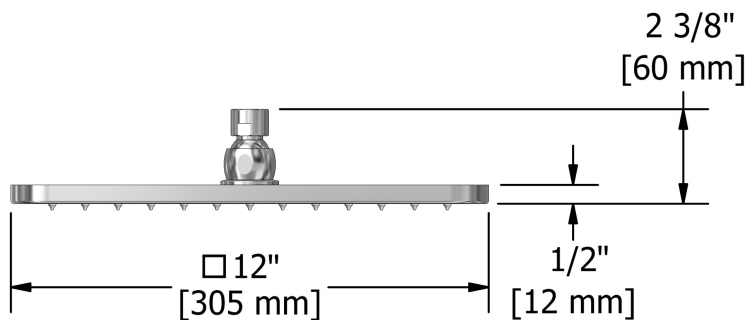

Les dimensions, les modèles et les finis présentés peuvent différer.

Garantie

Le produit **Riobel Inc.** que vous venez d'acquérir est couvert par une garantie À VIE limitée contre tout vice de fabrication sur les pièces et les finis chrome, PVS et noirs et toutes les pièces actives à partir de la date d'achat. Les autres finis, notamment les plastiques, sont garantis un an. Tous les composants électriques et électroniques sont couverts par une garantie limitée de 5 ans.

Service à la clientèle

Ontario, Ouest Canadien : 888-287-5354 Québec, Maritimes, États-Unis : 866-473-8442

2020.11.06