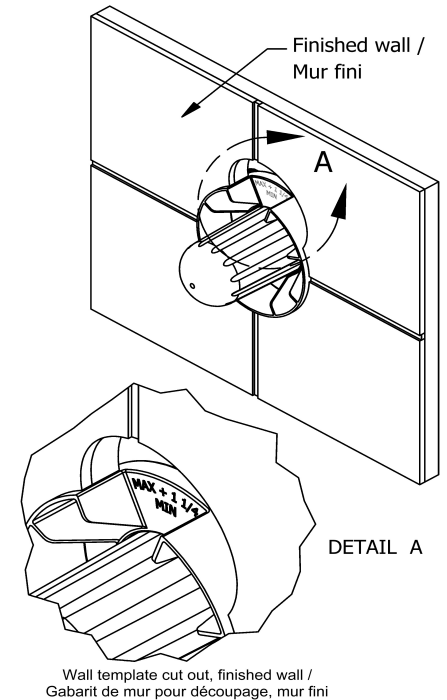

Certifications

- CSA B125.1
- ASME A112.18.1
- ASSE 1016
- Approbation CMR248

UPC®