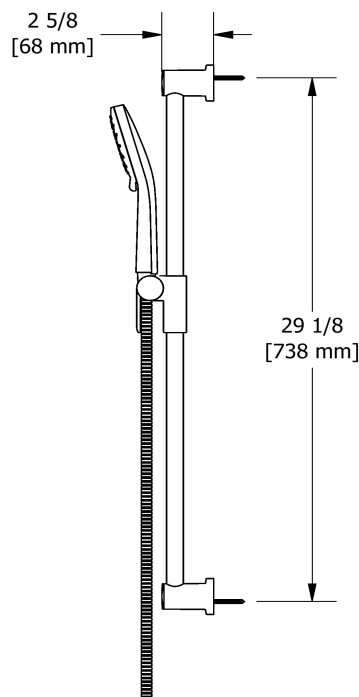

Certifications

- CSA B125.1
- ASME A112.18.1
- Approbation CMR248

Les dimensions, les modèles et les finis présentés peuvent différer.

Garantie

Le produit **Riobel Inc.** que vous venez d'acquérir est couvert par une garantie À VIE limitée contre tout vice de fabrication sur les pièces et les finis chrome, PVS et noirs et toutes les pièces actives à partir de la date d'achat. Les autres finis, notamment les plastiques, sont garantis un an. Tous les composants électriques et électroniques sont couverts par une garantie limitée de 5 ans.

Service à la clientèle

Ontario, Ouest Canadien : 888-287-5354 Québec, Maritimes, États-Unis : 866-473-8442