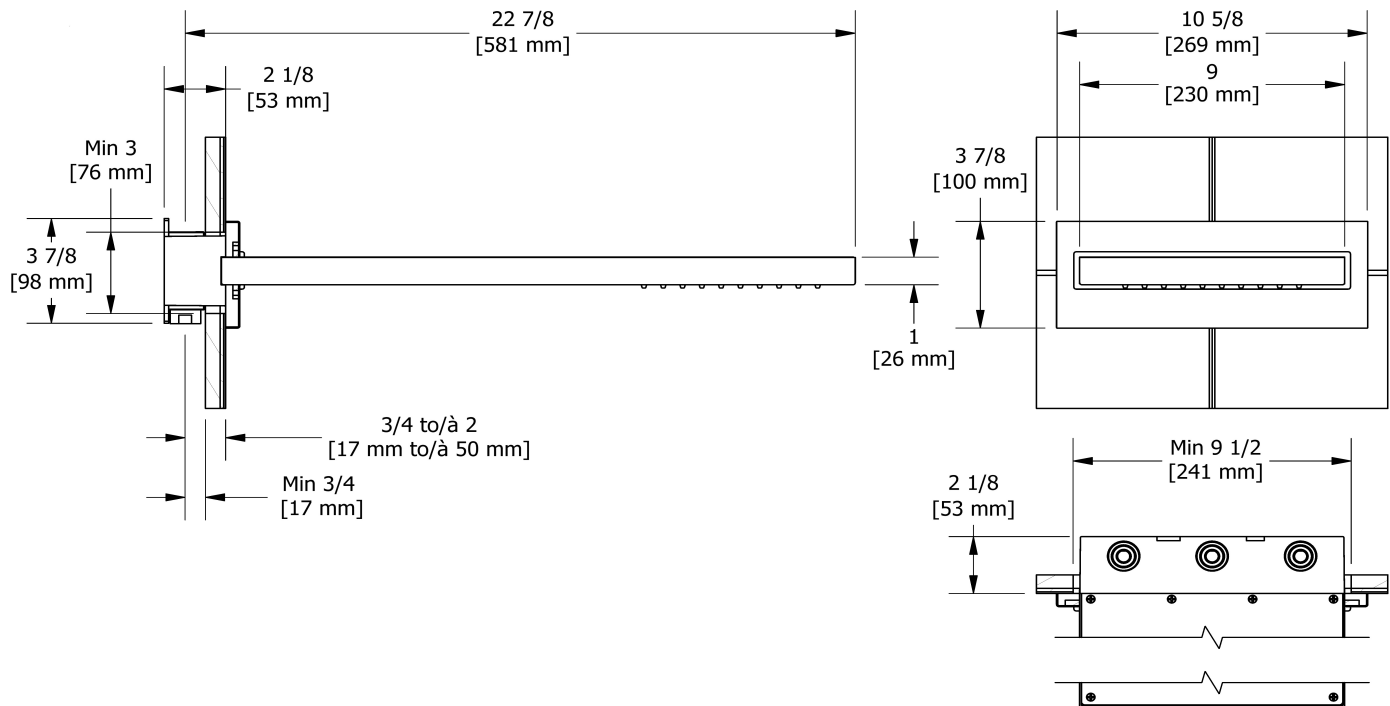

Certifications

- CSA B125.1
- ASME A112.18.1
- Approbation CMR248

UPC®