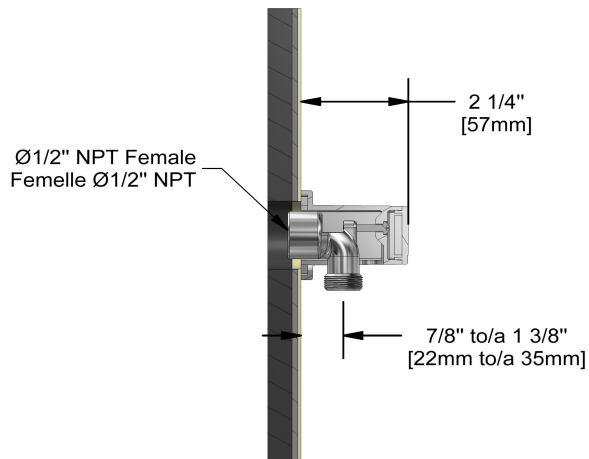

Les dimensions, les modèles et les finis présentés peuvent différer.

Garantie

Le produit **Riobel Inc.** que vous venez d'acquérir est couvert par une garantie À VIE limitée contre tout vice de fabrication sur les pièces et les finis chrome, PVS et noirs et toutes les pièces actives à partir de la date d'achat. Les autres finis, notamment les plastiques, sont garantis un an. Tous les composants électriques et électroniques sont couverts par une garantie limitée de 5 ans.

Service à la clientèle

Ontario, Ouest Canadien : 888-287-5354 Québec, Maritimes, États-Unis : 866-473-8442