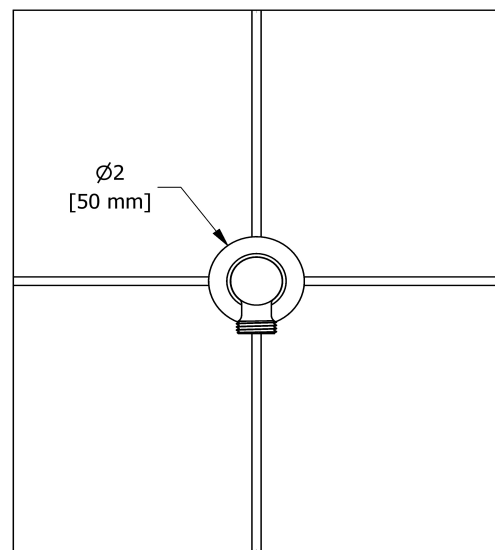

Les dimensions, les modèles et les finis présentés peuvent différer.

Garantie

Le produit **Riobel Inc.** que vous venez d'acquérir est couvert par une garantie À VIE limitée contre tout vice de fabrication sur les pièces et les finis chrome, PVS et noirs et toutes les pièces actives à partir de la date d'achat. Les autres finis, notamment les plastiques, sont garantis un an. Tous les composants électriques et électroniques sont couverts par une garantie limitée de 5 ans.

Service à la clientèle

Ontario, Ouest Canadien : 888-287-5354 Québec, Maritimes, États-Unis : 866-473-8442