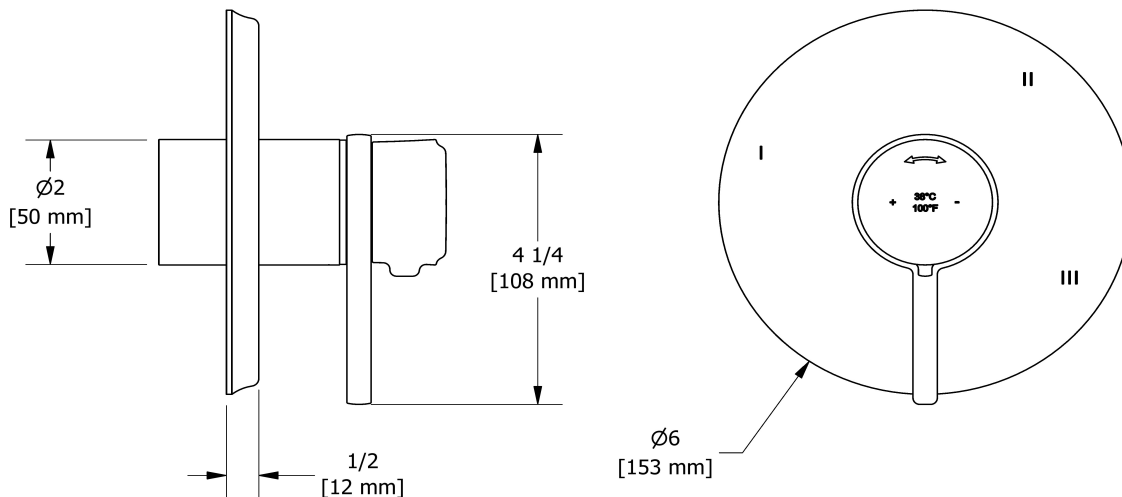

Les dimensions, les modèles et les finis présentés peuvent différer.

Garantie

Le produit **Riobel Inc.** que vous venez d'acquérir est couvert par une garantie À VIE limitée contre tout vice de fabrication sur les pièces et les finis chrome, PVS et noirs et toutes les pièces actives à partir de la date d'achat. Les autres finis, notamment les plastiques, sont garantis un an. Tous les composants électriques et électroniques sont couverts par une garantie limitée de 5 ans.

Service à la clientèle

Ontario, Ouest Canadien : 888-287-5354 Québec, Maritimes, États-Unis : 866-473-8442