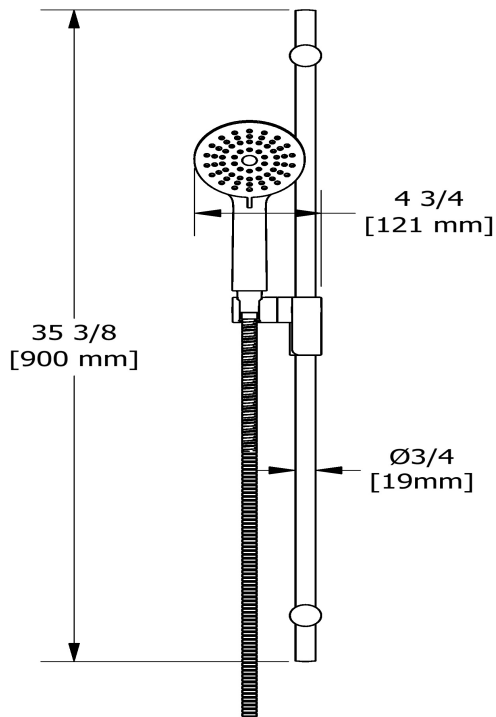

Certifications

- CSA B125.1
- ASME A112.18.1
- Approbation CMR248

Les dimensions, les modèles et les finis présentés peuvent différer.

Garantie

Le produit **Riobel Inc.** que vous venez d'acquérir est couvert par une garantie À VIE limitée contre tout vice de fabrication sur les pièces et les finis chrome, PVS et noirs et toutes les pièces actives à partir de la date d'achat. Les autres finis, notamment les plastiques, sont garantis un an. Tous les composants électroniques et électroniques sont couverts par une garantie limitée de 5 ans.

Service à la clientèle

Ontario, Ouest Canadien : 888-287-5354 Québec, Maritimes, États-Unis : 866-473-8442