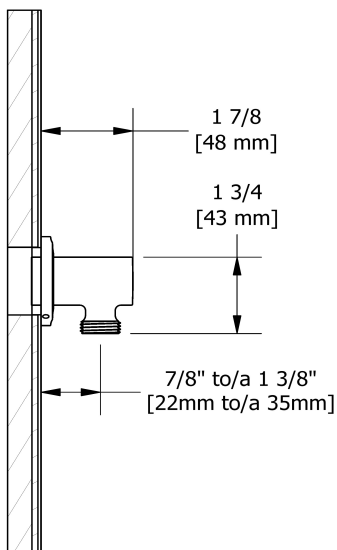

Les dimensions, les modèles et les finis présentés peuvent différer.

Garantie

Le produit **Riobel Inc.** que vous venez d'acquérir est couvert par une garantie À VIE limitée contre tout vice de fabrication sur les pièces et les finis chrome, PVS et noirs et toutes les pièces actives à partir de la date d'achat. Les autres finis, notamment les plastiques, sont garantis un an. Tous les composants électriques et électroniques sont couverts par une garantie limitée de 5 ans.

Service à la clientèle

Ontario, Ouest Canadien : 888-287-5354 Québec, Maritimes, États-Unis : 866-473-8442