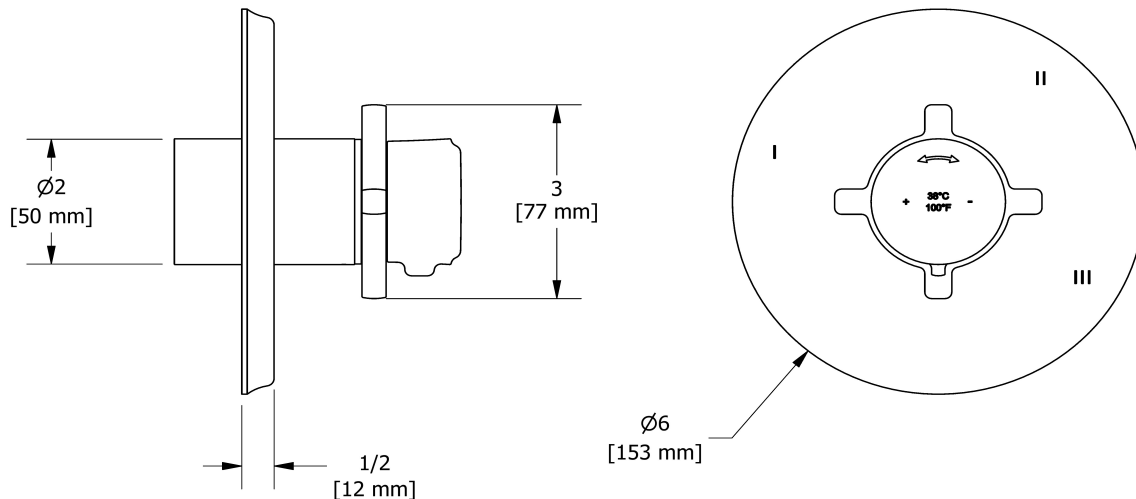

Les dimensions, les modèles et les finis présentés peuvent différer.

Garantie

Le produit **Riobel Inc.** que vous venez d'acquérir est couvert par une garantie À VIE limitée contre tout vice de fabrication sur les pièces et les finis chrome, PVS et noirs et toutes les pièces actives à partir de la date d'achat. Les autres finis, notamment les plastiques, sont garantis un an. Tous les composants électriques et électroniques sont couverts par une garantie limitée de 5 ans.

Service à la clientèle

Ontario, Ouest Canadien : 888-287-5354 Québec, Maritimes, États-Unis : 866-473-8442

2020.11.09