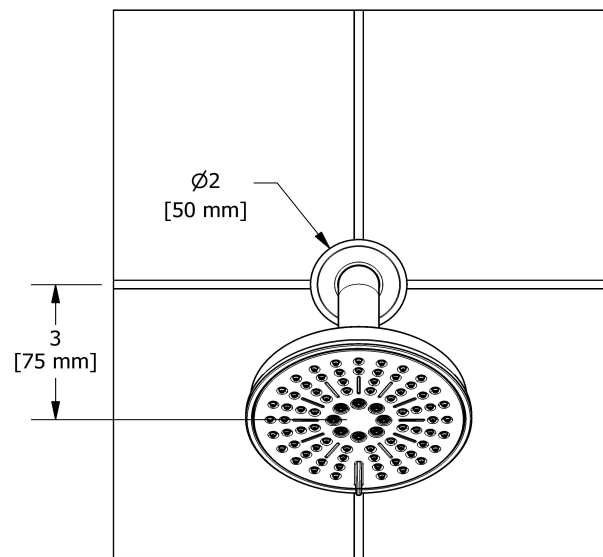

Les dimensions, les modèles et les finis présentés peuvent différer.

Garantie

Le produit **Riobel Inc.** que vous venez d'acquérir est couvert par une garantie À VIE limitée contre tout vice de fabrication sur les pièces et les finis chrome, PVS et noirs et toutes les pièces actives à partir de la date d'achat. Les autres finis, notamment les plastiques, sont garantis un an. Tous les composants électriques et électroniques sont couverts par une garantie limitée de 5 ans.

Service à la clientèle

Ontario, Ouest Canadien : 888-287-5354 Québec, Maritimes, États-Unis : 866-473-8442