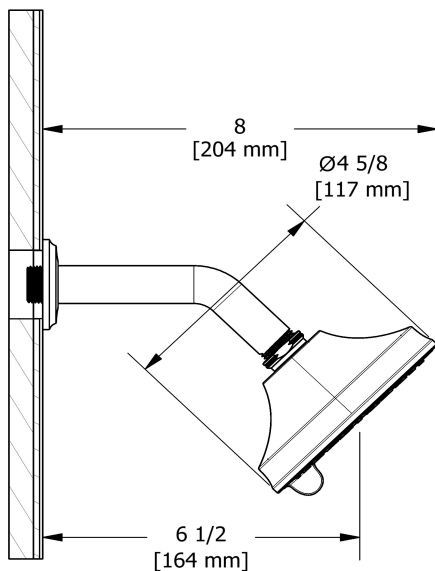

Les dimensions, les modèles et les finis présentés peuvent différer.

Garantie

Le produit **Riobel Inc.** que vous venez d'acquérir est couvert par une garantie À VIE limitée contre tout vice de fabrication sur les pièces et les finis chrome, PVS et noirs et toutes les pièces actives à partir de la date d'achat. Les autres finis, notamment les plastiques, sont garantis un an. Tous les composants électriques et électroniques sont couverts par une garantie limitée de 5 ans.

Service à la clientèle

Ontario, Ouest Canadien : 888-287-5354 Québec, Maritimes, États-Unis : 866-473-8442