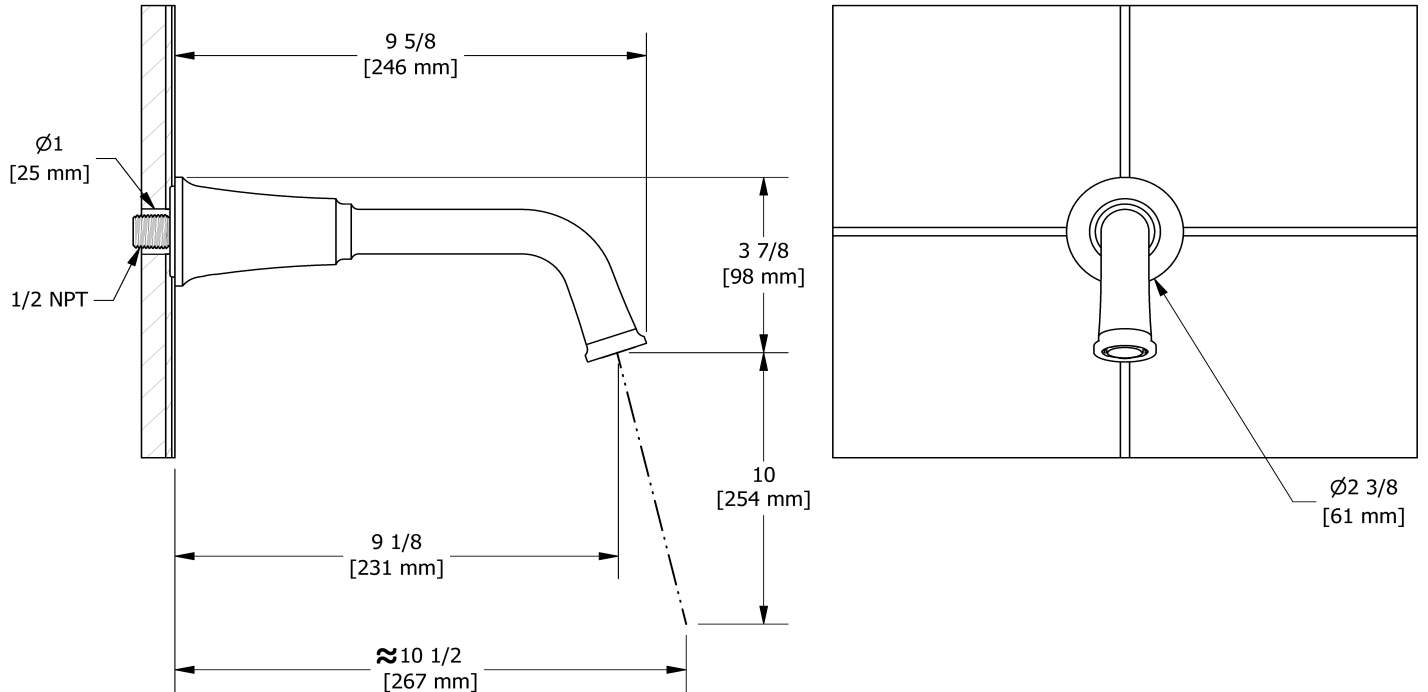

Certifications

- CSA B125.1
- ASME A112.18.1

UPC®