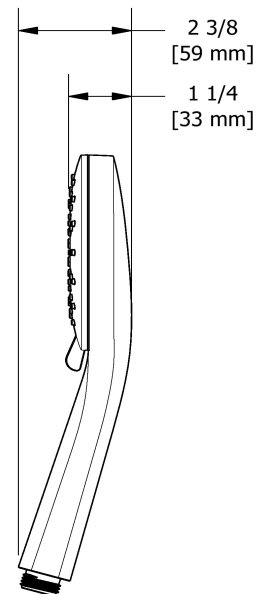

Les dimensions, les modèles et les finis présentés peuvent différer.

Garantie

Le produit **Riobel Inc.** que vous venez d'acquérir est couvert par une garantie À VIE limitée contre tout vice de fabrication sur les pièces et les finis chrome, PVS et noirs et toutes les pièces actives à partir de la date d'achat. Les autres finis, notamment les plastiques, sont garantis un an. Tous les composants électriques et électroniques sont couverts par une garantie limitée de 5 ans.

Service à la clientèle

Ontario, Ouest Canadien : 888-287-5354 Québec, Maritimes, États-Unis : 866-473-8442