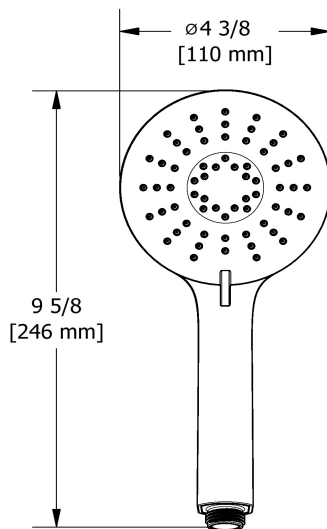

Sizes, models and finishes may differ from those presented.

Warranty

This **Riobel Inc.** product you have purchased carries a Limited Lifetime Warranty on the chrome, PVD finish, blacks and all working parts and is guaranteed from the initial purchase date against all manufacturing defects. All other finishes, including plastic components, are guaranteed for one year. All electric and/or electronic parts are covered by a 5-year limited warranty.

Customer Service

Ontario, West Canada : 888-287-5354 Quebec, Maritimes, United States : 866-473-8442