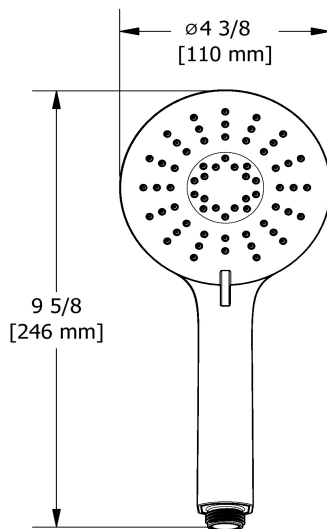

Les dimensions, les modèles et les finis présentés peuvent différer.

Garantie

Le produit **Riobel Inc.** que vous venez d'acquérir est couvert par une garantie À VIE limitée contre tout vice de fabrication sur les pièces et les finis chrome, PVS et noirs et toutes les pièces actives à partir de la date d'achat. Les autres finis, notamment les plastiques, sont garantis un an. Tous les composants électriques et électroniques sont couverts par une garantie limitée de 5 ans.

Service à la clientèle

Ontario, Ouest Canadien : 888-287-5354 Québec, Maritimes, États-Unis : 866-473-8442