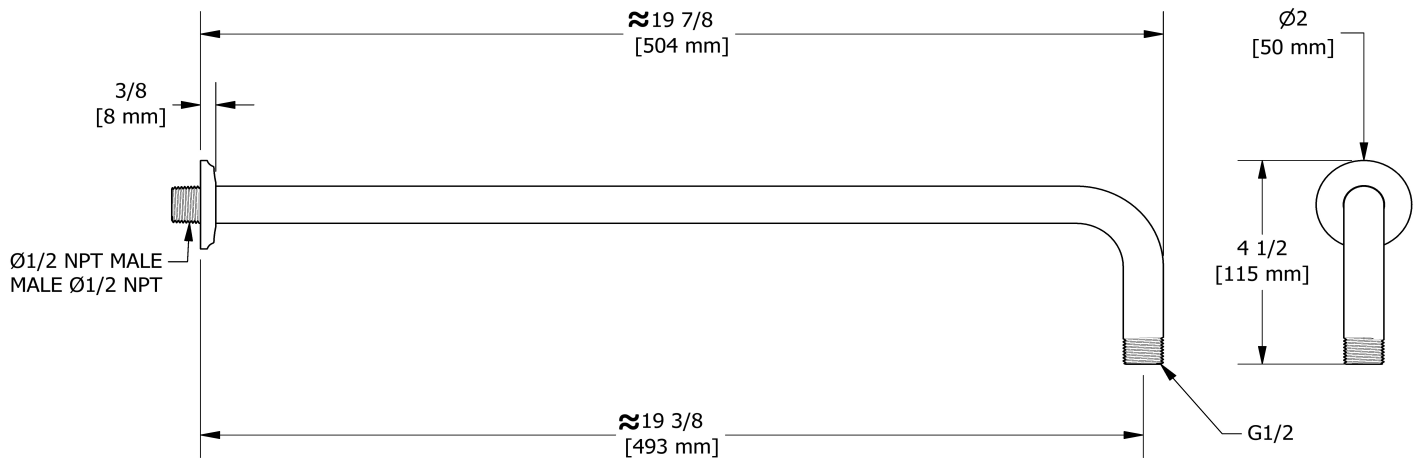

Sizes, models and finishes may differ from those presented.

Warranty

This **Riobel Inc.** product you have purchased carries a Limited Lifetime Warranty on the chrome, PVD finish, blacks and all working parts and is guaranteed from the initial purchase date against all manufacturing defects. All other finishes, including plastic components, are guaranteed for one year. All electric and/or electronic parts are covered by a 5-year limited warranty.

Customer Service

Ontario, West Canada : 888-287-5354 Quebec, Maritimes, United States : 866-473-8442