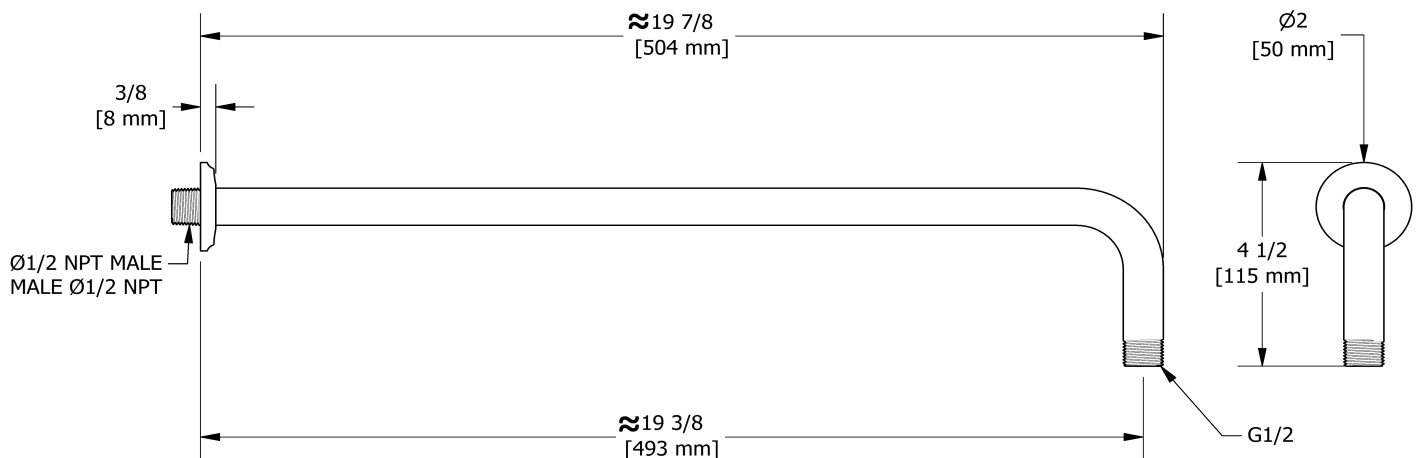

Bras de douche 50 cm (20")

553

Spécifications

Descriptions

- Entrée d'eau 1/2" mâle NPT
- Bras de douche avec rosace Momenti

Couleurs disponible

- C : Chrome
- BN : Nickel brossé (PVS)
- PN : Nickel poli (PVS)

Service à la clientèle

Ontario, Ouest Canadien : 888-287-5354 Québec, Maritimes, États-Unis : 866-473-8442

2020.11.06

50 cm (20") shower arm
553

Specifications

Descriptions

- 1/2" inlet male NPT
- Shower arm with Momenti flange