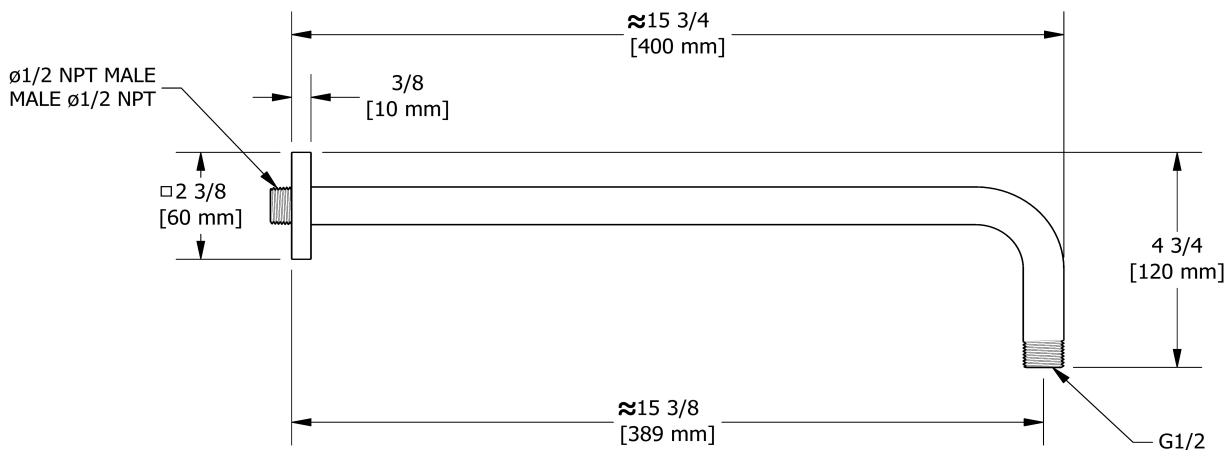

Bras de douche 40 cm (16")

560

Spécifications

Descriptions

- Entrée d'eau 1/2" mâle NPT
- Rosace carrée avec vis

Couleurs disponible

- C : Chrome
- BN : Nickel brossé (PVS)
- PN : Nickel poli (PVS)

Les dimensions, les modèles et les finis présentés peuvent différer.

Service à la clientèle

Ontario, Ouest Canadien : 888-287-5354 Québec, Maritimes, États-Unis : 866-473-8442

2020.11.06

40 cm (16") shower arm

560

Specifications

Descriptions

- 1/2" inlet male NPT
- Square flange with set screw