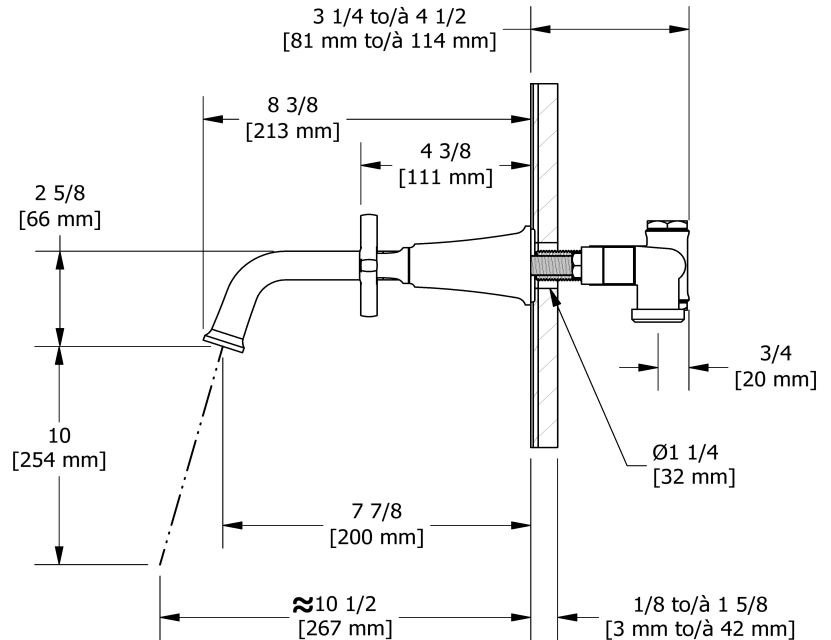

Les dimensions, les modèles et les finis présentés peuvent différer.

Garantie

Le produit **Riobel Inc.** que vous venez d'acquérir est couvert par une garantie À VIE limitée contre tout vice de fabrication sur les pièces et les finis chrome, PVS et noirs et toutes les pièces actives à partir de la date d'achat. Les autres finis, notamment les plastiques, sont garantis un an. Tous les composants électriques et électroniques sont couverts par une garantie limitée de 5 ans.

Service à la clientèle

Ontario, Ouest Canadien : 888-287-5354 Québec, Maritimes, États-Unis : 866-473-8442

2021.03.03