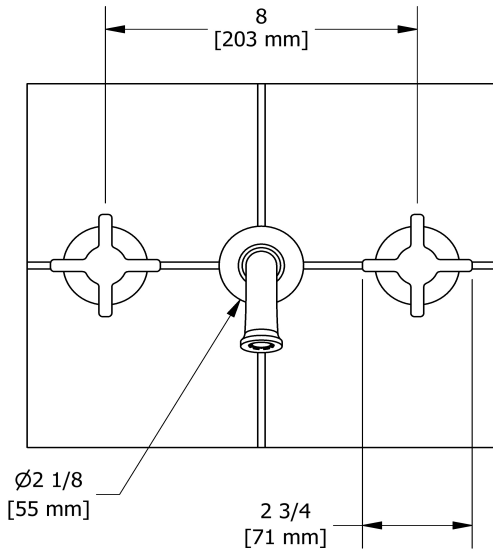

Les dimensions, les modèles et les finis présentés peuvent différer.

Garantie

Le produit **Riobel Inc.** que vous venez d'acquérir est couvert par une garantie À VIE limitée contre tout vice de fabrication sur les pièces et les finis chrome, PVS et noirs et toutes les pièces actives à partir de la date d'achat. Les autres finis, notamment les plastiques, sont garantis un an. Tous les composants électriques et électroniques sont couverts par une garantie limitée de 5 ans.

Service à la clientèle

Ontario, Ouest Canadien : 888-287-5354 Québec, Maritimes, États-Unis : 866-473-8442

2021.03.03