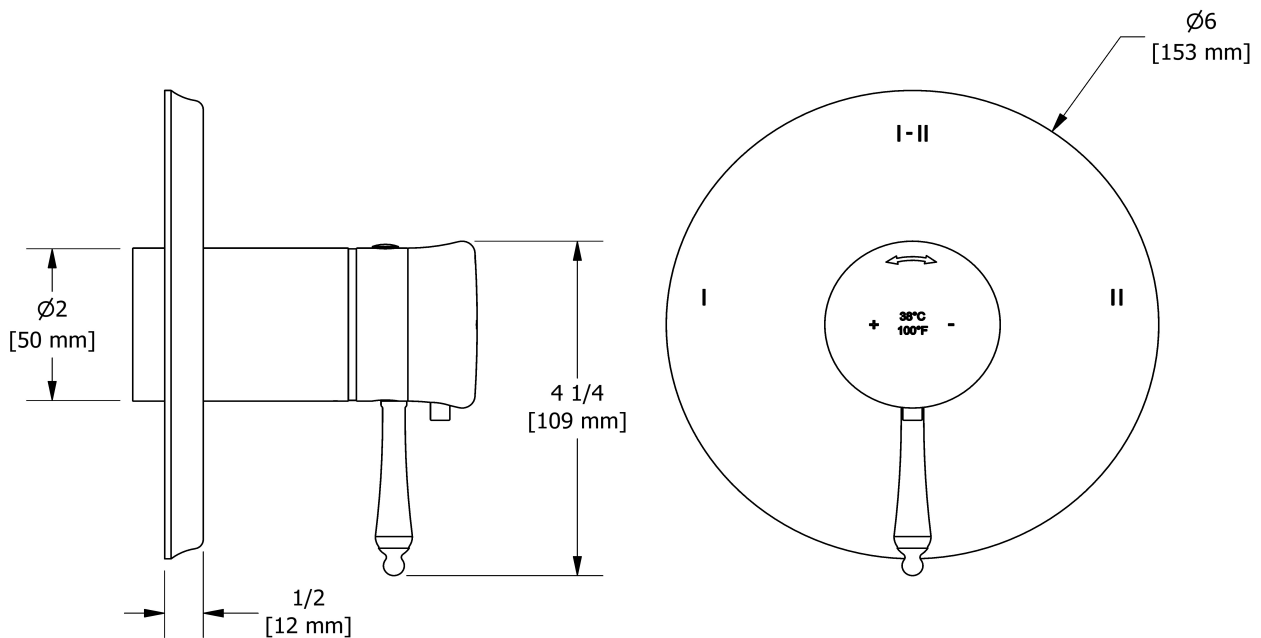

Certifications

- CSA B125.1
- ASME A112.18.1
- ASSE 1016
- Approbation CMR248
- ADA