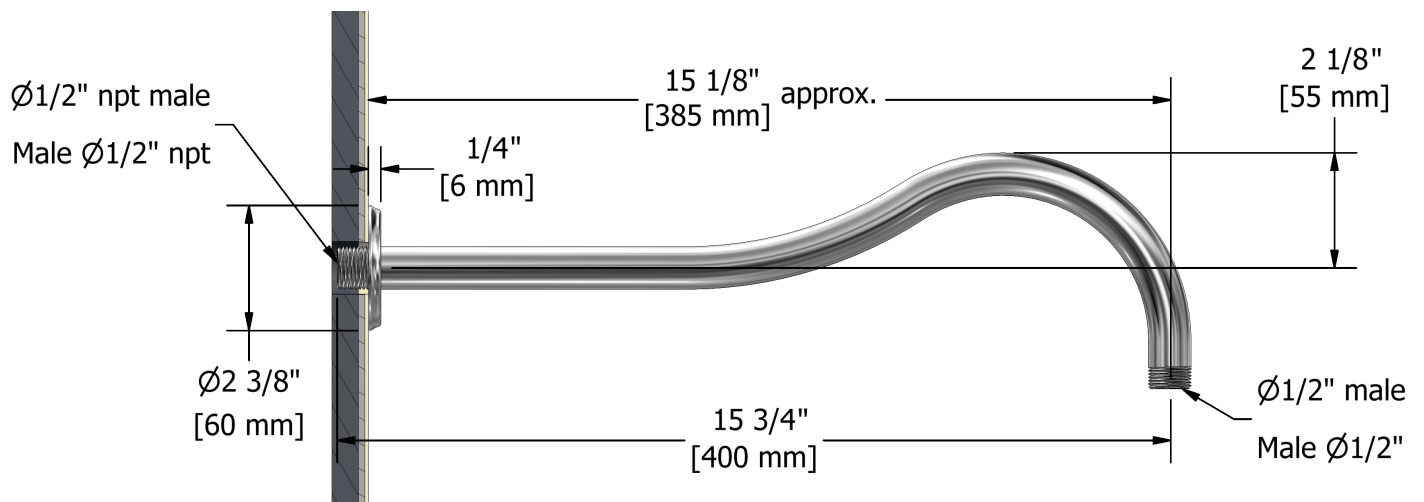

Les dimensions, les modèles et les finis présentés peuvent différer.

Garantie

Le produit **Riobel Inc.** que vous venez d'acquérir est couvert par une garantie À VIE limitée contre tout vice de fabrication sur les pièces et les finis chrome, PVS et noirs et toutes les pièces actives à partir de la date d'achat. Les autres finis, notamment les plastiques, sont garantis un an. Tous les composants électriques et électroniques sont couverts par une garantie limitée de 5 ans.

Service à la clientèle

Ontario, Ouest Canadien : 888-287-5354 Québec, Maritimes, États-Unis : 866-473-8442

2020.11.07