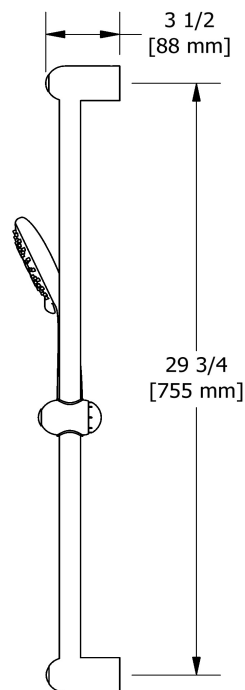

Certifications

- CSA B125.1
- ASME A112.18.1
- Approbation CMR248

Les dimensions, les modèles et les finis présentés peuvent différer.

Garantie

Le produit **Riobel Inc.** que vous venez d'acquérir est couvert par une garantie À VIE limitée contre tout vice de fabrication sur les pièces et les finis chrome, PVS et noirs et toutes les pièces actives à partir de la date d'achat. Les autres finis, notamment les plastiques, sont garantis un an. Tous les composants électriques et électroniques sont couverts par une garantie limitée de 5 ans.

Service à la clientèle

Ontario, Ouest Canadien : 888-287-5354 Québec, Maritimes, États-Unis : 866-473-8442