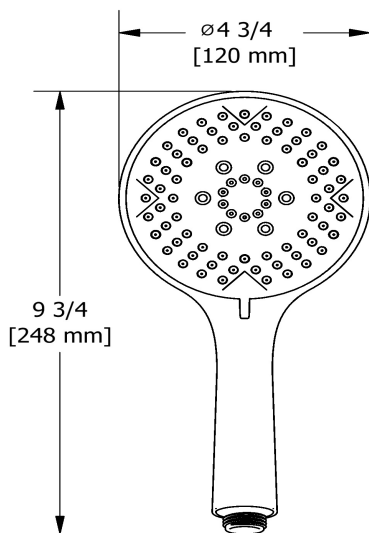

Douchette 5 jets
4368

Spécifications

Descriptions

- 5 positions
- 3 jets: enveloppant, vivifiant, massage et mixte
- Anticalcaire

Débits disponibles

- 6.7 L/min, 1.8 gpm (US) 60psi *
- 5.69 L/min, 1.5 gpm (US) 60psi (4368-15)

EPA certification applicable to the indicated model only

Certifications

- CSA B125.1
- ASME A112.18.1
- Approbation CMR248

Les dimensions, les modèles et les finis présentés peuvent différer.

Garantie

Le produit **Riobel Inc.** que vous venez d'acquérir est couvert par une garantie À VIE limitée contre tout vice de fabrication sur les pièces et les finis chrome, PVS et noirs et toutes les pièces actives à partir de la date d'achat. Les autres finis, notamment les plastiques, sont garantis un an. Tous les composants électriques et électroniques sont couverts par une garantie limitée de 5 ans.