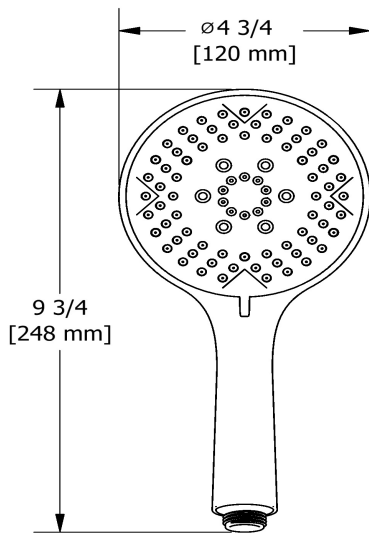

Sizes, models and finishes may differ from those presented.

Warranty

This **Riobel Inc.** product you have purchased carries a Limited Lifetime Warranty on the chrome, PVD finish, blacks and all working parts and is guaranteed from the initial purchase date against all manufacturing defects. All other finishes, including plastic components, are guaranteed for one year. All electric and/or electronic parts are covered by a 5-year limited warranty.

Customer Service

Ontario, West Canada : 888-287-5354 Quebec, Maritimes, United States : 866-473-8442