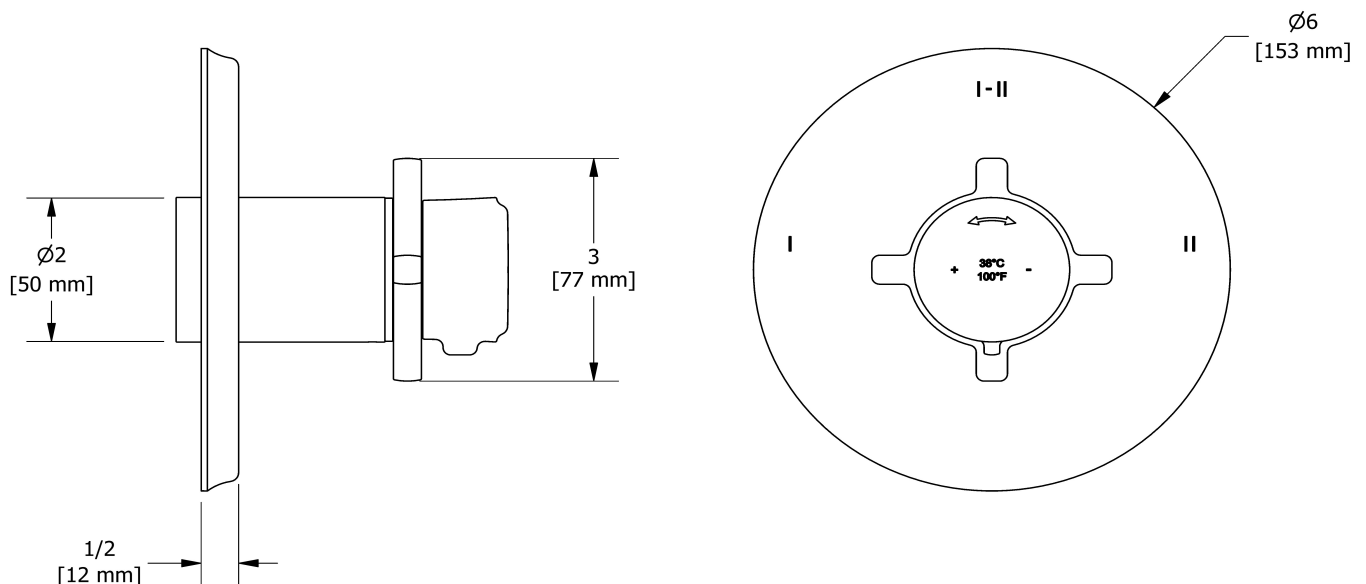

Les dimensions, les modèles et les finis présentés peuvent différer.

Garantie

Le produit **Riobel Inc.** que vous venez d'acquérir est couvert par une garantie À VIE limitée contre tout vice de fabrication sur les pièces et les finis chrome, PVS et noirs et toutes les pièces actives à partir de la date d'achat. Les autres finis, notamment les plastiques, sont garantis un an. Tous les composants électriques et électroniques sont couverts par une garantie limitée de 5 ans.

Service à la clientèle

Ontario, Ouest Canadien : 888-287-5354 Québec, Maritimes, États-Unis : 866-473-8442

2020.11.09