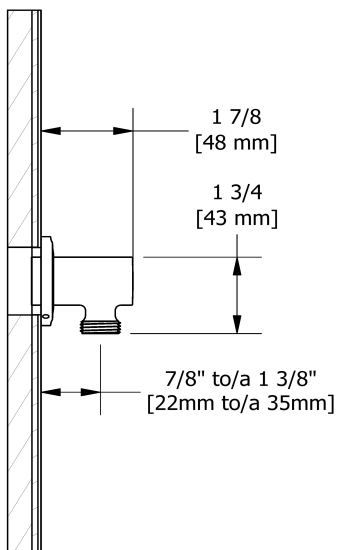

Les dimensions, les modèles et les finis présentés peuvent différer.

Garantie

Le produit **Riobel Inc.** que vous venez d'acquérir est couvert par une garantie À VIE limitée contre tout vice de fabrication sur les pièces et les finis chrome, PVS et noirs et toutes les pièces actives à partir de la date d'achat. Les autres finis, notamment les plastiques, sont garantis un an. Tous les composants électriques et électroniques sont couverts par une garantie limitée de 5 ans.

Service à la clientèle

Ontario, Ouest Canadien : 888-287-5354 Québec, Maritimes, États-Unis : 866-473-8442

2020.11.09