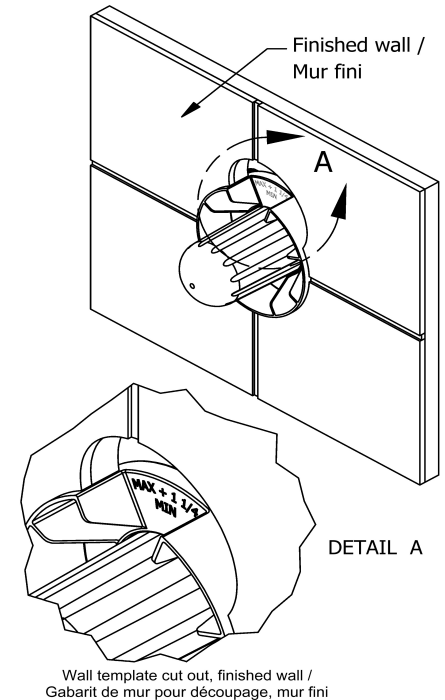

Certifications

- CSA B125.1
- ASME A112.18.1
- ASSE 1016
- Approbation CMR248

UPC®