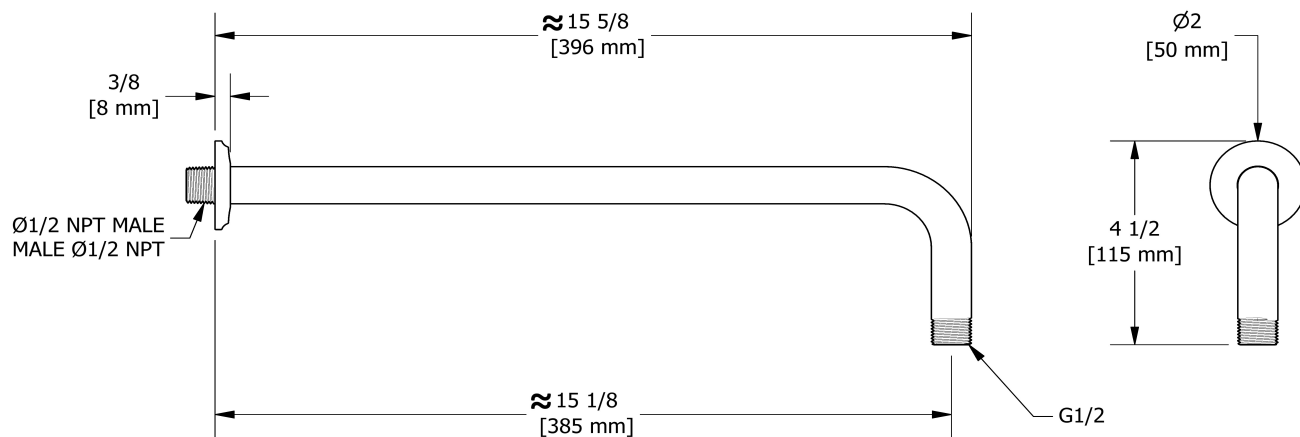

Les dimensions, les modèles et les finis présentés peuvent différer.

Garantie

Le produit **Riobel Inc.** que vous venez d'acquérir est couvert par une garantie À VIE limitée contre tout vice de fabrication sur les pièces et les finis chrome, PVS et noirs et toutes les pièces actives à partir de la date d'achat. Les autres finis, notamment les plastiques, sont garantis un an. Tous les composants électriques et électroniques sont couverts par une garantie limitée de 5 ans.

Service à la clientèle

Ontario, Ouest Canadien : 888-287-5354 Québec, Maritimes, États-Unis : 866-473-8442

2020.11.09