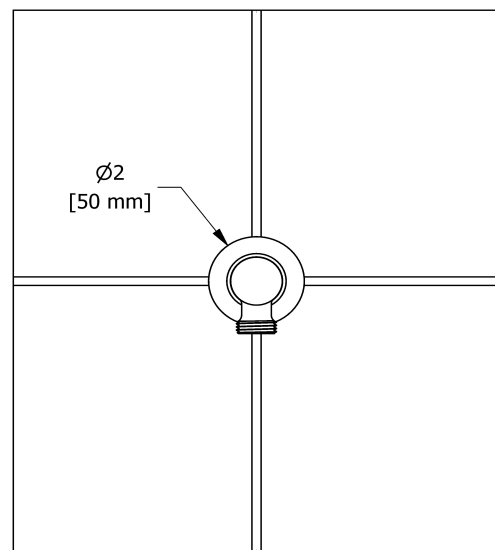

Les dimensions, les modèles et les finis présentés peuvent différer.

Garantie

Le produit **Riobel Inc.** que vous venez d'acquérir est couvert par une garantie À VIE limitée contre tout vice de fabrication sur les pièces et les finis chrome, PVS et noirs et toutes les pièces actives à partir de la date d'achat. Les autres finis, notamment les plastiques, sont garantis un an. Tous les composants électriques et électroniques sont couverts par une garantie limitée de 5 ans.

Service à la clientèle

Ontario, Ouest Canadien : 888-287-5354 Québec, Maritimes, États-Unis : 866-473-8442

2020.11.09