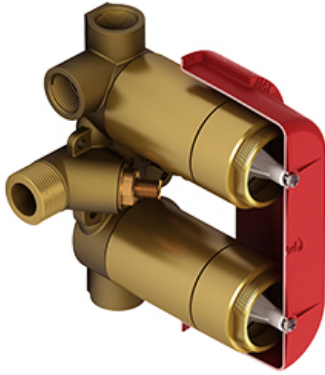

Brut de valve double 4 voies coaxiale, Type T/P
(thermo/pression équilibrée)

R46

Spécifications

Descriptions

- Brut seul
- Entrée d'eau ¾" mâle NPT
- Doit être alimentée en minimum ¾" PEX, ¾" PEX EXPANSION ou ½" cuivre
- Quatre sorties ½" femelles NPT
- Valves de service
- Capuchon d'essai
- Commandez la garniture TXX46XX ou TXX88XX pour compléter

Couleur disponible

- :

Certifications

- CSA B125.1
- ASME A112.18.1
- ASSE 1016
- Approbation CMR248

UPC®

Les dimensions, les modèles et les finis présentés peuvent différer.

Garantie

Le produit **Riobel Inc.** que vous venez d'acquérir est couvert par une garantie À VIE limitée contre tout vice de fabrication sur les pièces et les finis chrome, PVS et noirs et toutes les pièces actives à partir de la date d'achat. Les autres finis, notamment les plastiques, sont garantis un an. Tous les composants électroniques et électroniques sont couverts par une garantie limitée de 5 ans.

Service à la clientèle

Ontario, Ouest Canadien : 888-287-5354 Québec, Maritimes, États-Unis : 866-473-8442

2020.11.09