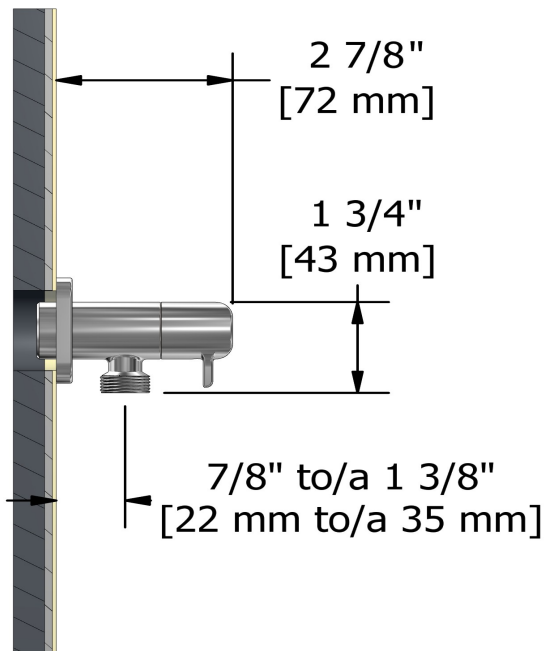

Sizes, models and finishes may differ from those presented.

Warranty

This **Riobel Inc.** product you have purchased carries a Limited Lifetime Warranty on the chrome, PVD finish, blacks and all working parts and is guaranteed from the initial purchase date against all manufacturing defects. All other finishes, including plastic components, are guaranteed for one year. All electric and/or electronic parts are covered by a 5-year limited warranty.

Customer Service

Ontario, West Canada : 888-287-5354 Quebec, Maritimes, United States : 866-473-8442

2020.11.06