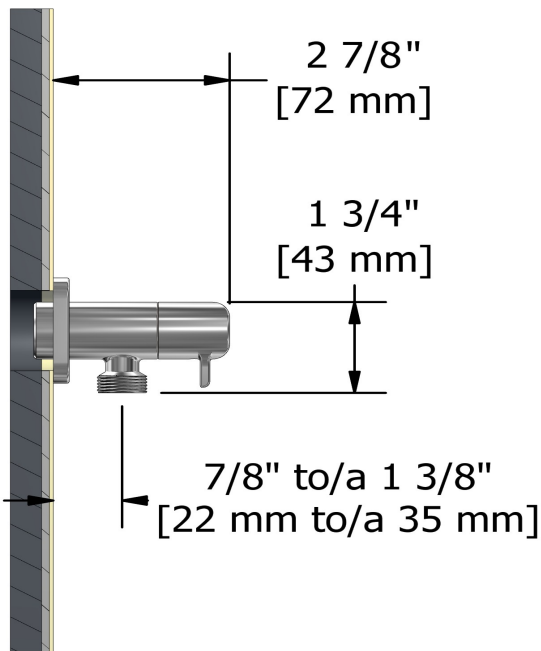

Les dimensions, les modèles et les finis présentés peuvent différer.

Garantie

Le produit **Riobel Inc.** que vous venez d'acquérir est couvert par une garantie À VIE limitée contre tout vice de fabrication sur les pièces et les finis chrome, PVS et noirs et toutes les pièces actives à partir de la date d'achat. Les autres finis, notamment les plastiques, sont garantis un an. Tous les composants électriques et électroniques sont couverts par une garantie limitée de 5 ans.

Service à la clientèle

Ontario, Ouest Canadien : 888-287-5354 Québec, Maritimes, États-Unis : 866-473-8442