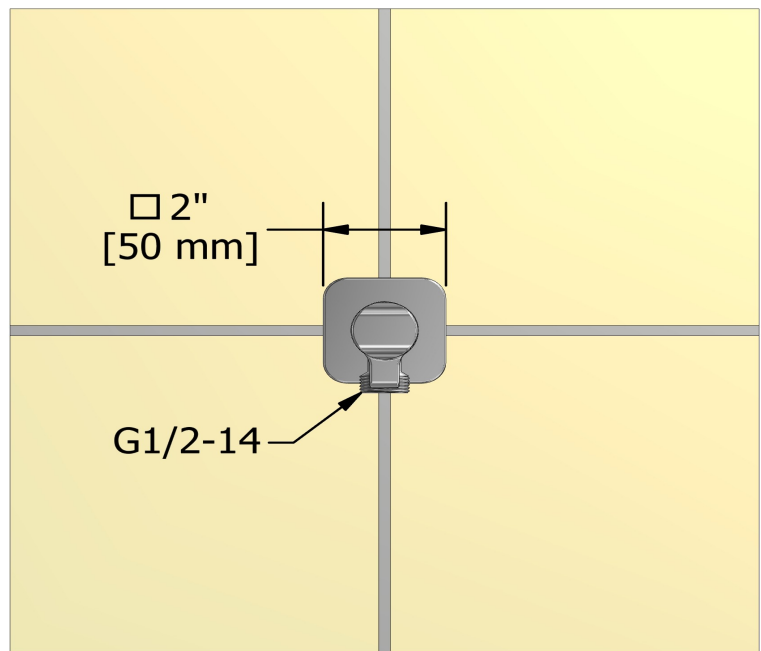

Les dimensions, les modèles et les finis présentés peuvent différer.

Garantie

Le produit **Riobel Inc.** que vous venez d'acquérir est couvert par une garantie À VIE limitée contre tout vice de fabrication sur les pièces et les finis chrome, PVS et noirs et toutes les pièces actives à partir de la date d'achat. Les autres finis, notamment les plastiques, sont garantis un an. Tous les composants électriques et électroniques sont couverts par une garantie limitée de 5 ans.

Service à la clientèle

Ontario, Ouest Canadien : 888-287-5354 Québec, Maritimes, États-Unis : 866-473-8442