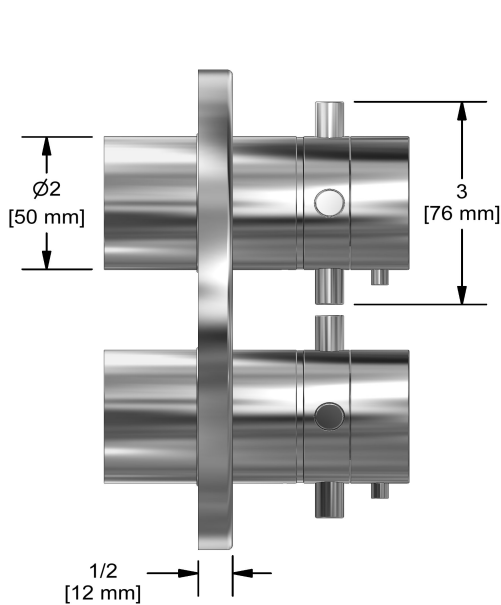

Sizes, models and finishes may differ from those presented.

Warranty

This **Riobel Inc.** product you have purchased carries a Limited Lifetime Warranty on the chrome, PVD finish, blacks and all working parts and is guaranteed from the initial purchase date against all manufacturing defects. All other finishes, including plastic components, are guaranteed for one year. All electric and/or electronic parts are covered by a 5-year limited warranty.

Customer Service

Ontario, West Canada : 888-287-5354 Quebec, Maritimes, United States : 866-473-8442

2020.11.09