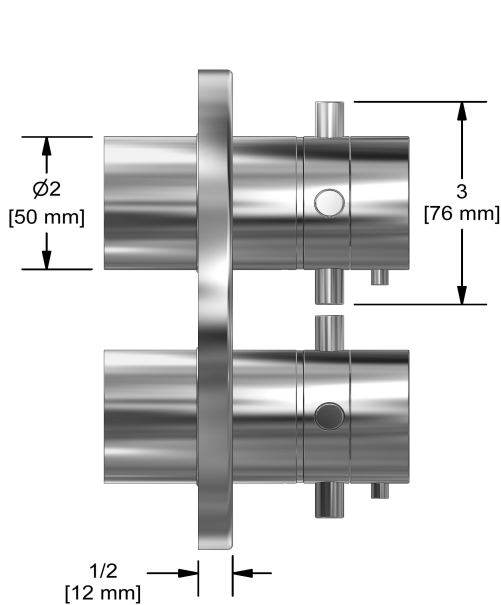

Les dimensions, les modèles et les finis présentés peuvent différer.

Garantie

Le produit **Riobel Inc.** que vous venez d'acquérir est couvert par une garantie À VIE limitée contre tout vice de fabrication sur les pièces et les finis chrome, PVS et noirs et toutes les pièces actives à partir de la date d'achat. Les autres finis, notamment les plastiques, sont garantis un an. Tous les composants électriques et électroniques sont couverts par une garantie limitée de 5 ans.

Service à la clientèle

Ontario, Ouest Canadien : 888-287-5354 Québec, Maritimes, États-Unis : 866-473-8442

2020.11.09