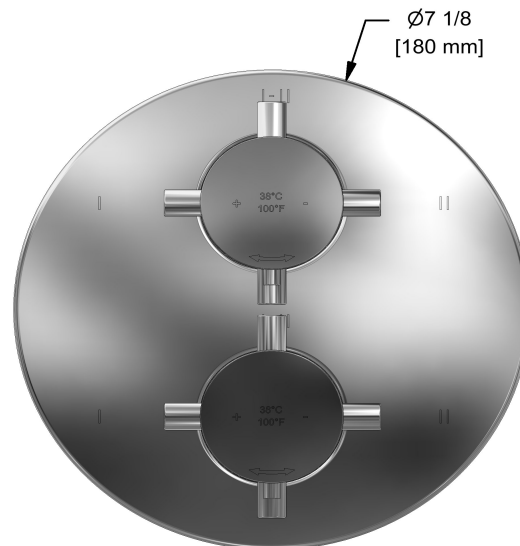

Les dimensions, les modèles et les finis présentés peuvent différer.

Garantie

Le produit **Riobel Inc.** que vous venez d'acquérir est couvert par une garantie À VIE limitée contre tout vice de fabrication sur les pièces et les finis chrome, PVS et noirs et toutes les pièces actives à partir de la date d'achat. Les autres finis, notamment les plastiques, sont garantis un an. Tous les composants électriques et électroniques sont couverts par une garantie limitée de 5 ans.

Service à la clientèle

Ontario, Ouest Canadien : 888-287-5354 Québec, Maritimes, États-Unis : 866-473-8442

2020.11.09