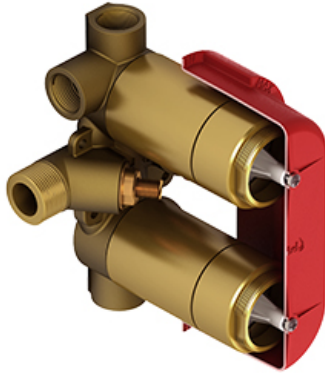

Brut de valve double 4 voies coaxiale, Type T/P
(thermo/pression équilibrée)

R46

Spécifications

Descriptions

- Brut seul
- Entrée d'eau ¾" mâle NPT
- Doit être alimentée en minimum ¾" PEX, ¾" PEX EXPANSION ou ½" cuivre
- Quatre sorties ½" femelles NPT
- Valves de service
- Capuchon d'essai
- Commandez la garniture TXX46XX ou TXX88XX pour compléter

Couleur disponible

- :

Certifications

- CSA B125.1
- ASME A112.18.1
- ASSE 1016
- Approbation CMR248

UPC®

Les dimensions, les modèles et les finis présentés peuvent différer.

Garantie

Le produit **Riobel Inc.** que vous venez d'acquérir est couvert par une garantie À VIE limitée contre tout vice de fabrication sur les pièces et les finis chrome, PVS et noirs et toutes les pièces actives à partir de la date d'achat. Les autres finis, notamment les plastiques, sont garantis un an. Tous les composants électroniques et électroniques sont couverts par une garantie limitée de 5 ans.

Service à la clientèle

Ontario, Ouest Canadien : 888-287-5354 Québec, Maritimes, États-Unis : 866-473-8442

2020.11.09