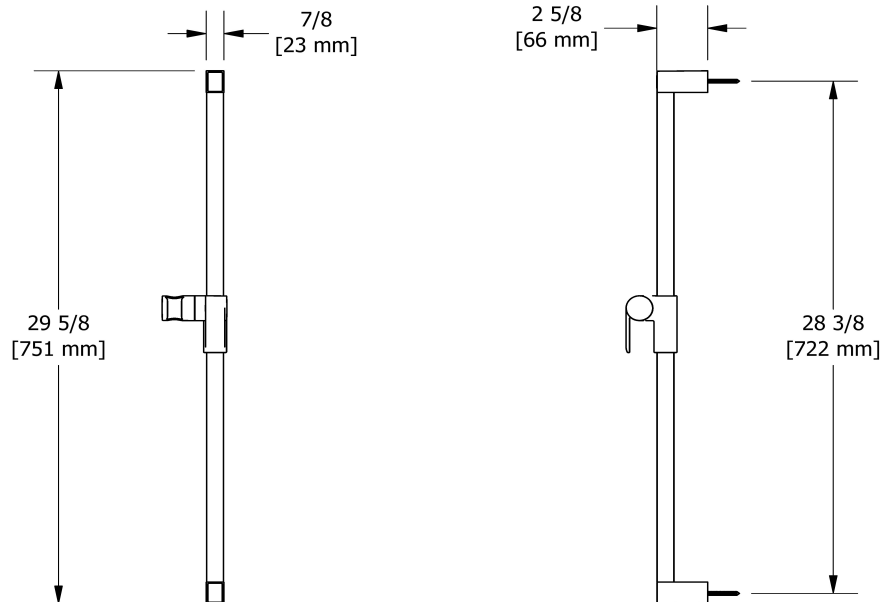

Rail de douche carré
4854

Spécifications

Descriptions

- Barre carrée à glissière
- Curseur Easy-Glide à gauche

Couleur disponible

- C : Chrome

Les dimensions, les modèles et les finis présentés peuvent différer.

Service à la clientèle

Ontario, Ouest Canadien : 888-287-5354 Québec, Maritimes, États-Unis : 866-473-8442

Square shower rail
4854

Specifications

Descriptions

- Square slide bar
- Easy-Glide left cursor

Available colors