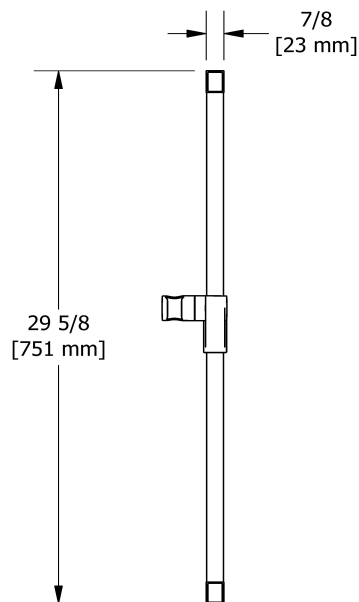

Sizes, models and finishes may differ from thoses presented.

Warranty

This **Riobel Inc.** product you have purchased carries a Limited Lifetime Warranty on the chrome, PVD finish, blacks and all working parts and is guaranteed from the initial purchase date against all manufacturing defects. All other finishes, including plastic components, are guaranteed for one year. All electric and/or electronic parts are covered by a 5-year limited warranty.

Customer Service

Ontario, West Canada : 888-287-5354 Quebec, Maritimes, United States : 866-473-8442