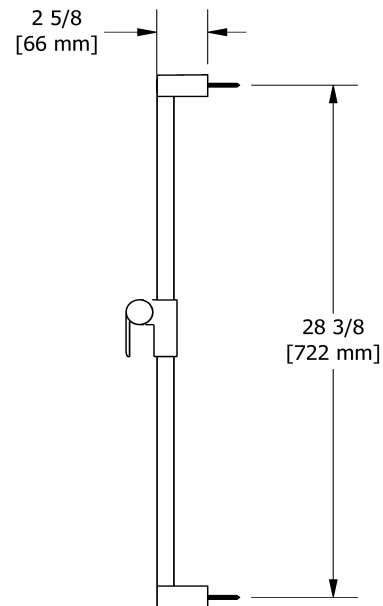

Sizes, models and finishes may differ from thoses presented.

Warranty

This **Riobel Inc.** product you have purchased carries a Limited Lifetime Warranty on the chrome, PVD finish, blacks and all working parts and is guaranteed from the initial purchase date against all manufacturing defects. All other finishes, including plastic components, are guaranteed for one year. All electric and/or electronic parts are covered by a 5-year limited warranty.

Customer Service

Ontario, West Canada : 888-287-5354 Quebec, Maritimes, United States : 866-473-8442