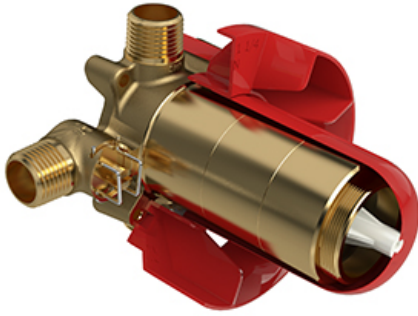

Brut de valve 2 voies coaxiale Type T/P
(thermo/pression équilibrée)

R23

Spécifications

Descriptions

- Capuchon d'essai
- Valves de service
- Entrée d'eau 1/2" mâle NPT ou soudée
- Deux sorties d'eau 1/2" mâles NPT ou soudées
- Commandez la garniture TXX23XX ou TXX44XX pour compléter
- Brut seul

Couleur disponible

- :

Certifications

- CSA B125.1
- ASME A112.18.1
- ASSE 1016
- Approbation CMR248

UPC®

Les dimensions, les modèles et les finis présentés peuvent différer.

Garantie

Le produit **Riobel Inc.** que vous venez d'acquérir est couvert par une garantie À VIE limitée contre tout vice de fabrication sur les pièces et les finis chrome, PVS et noirs et toutes les pièces actives à partir de la date d'achat. Les autres finis, notamment les plastiques, sont garantis un an. Tous les composants électriques et électroniques sont couverts par une garantie limitée de 5 ans.

Service à la clientèle

Ontario, Ouest Canadien : 888-287-5354 Québec, Maritimes, États-Unis : 866-473-8442

2020.11.09