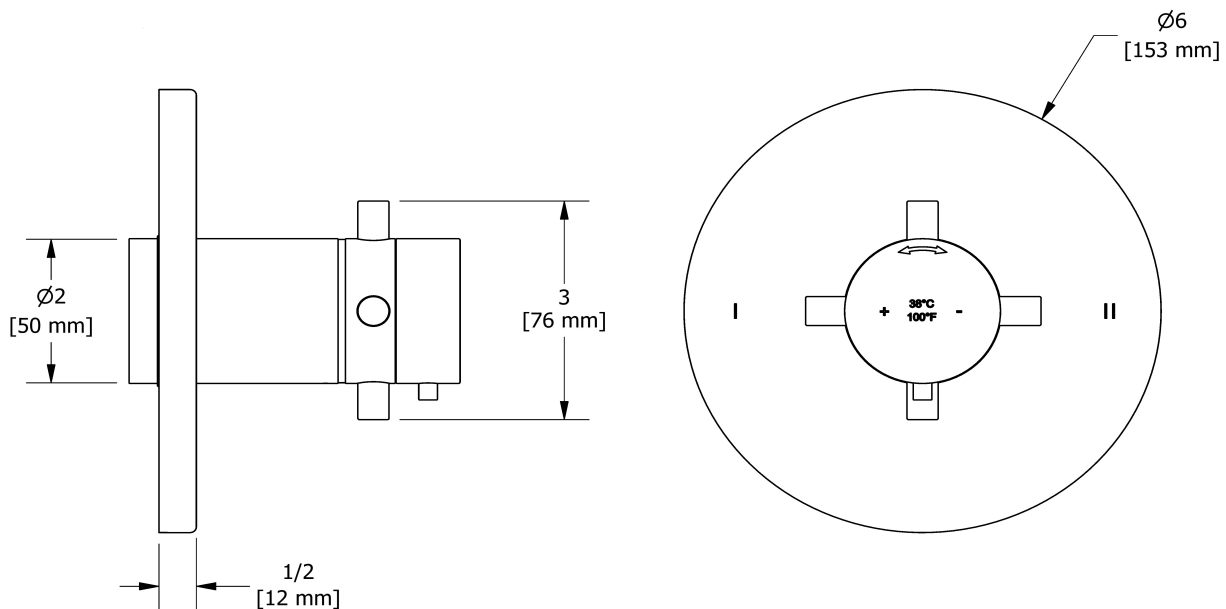

Certifications

- CSA B125.1
- ASME A112.18.1
- ASSE 1016
- Approbation CMR248
- ADA