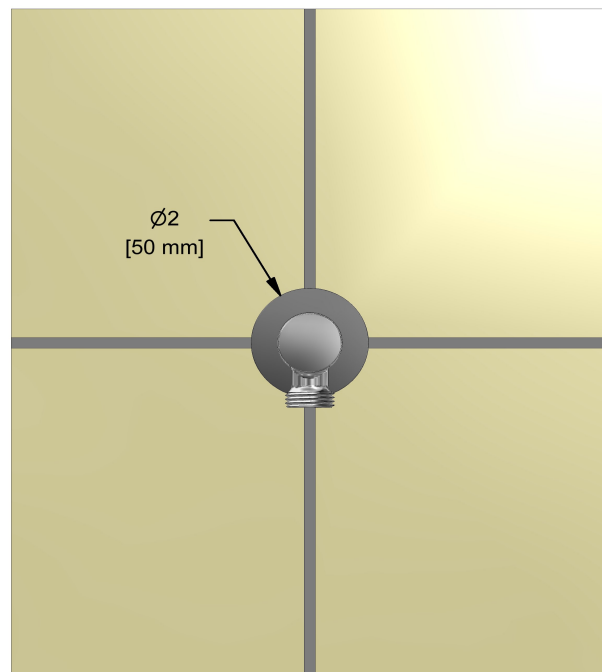

Les dimensions, les modèles et les finis présentés peuvent différer.

Garantie

Le produit **Riobel Inc.** que vous venez d'acquérir est couvert par une garantie À VIE limitée contre tout vice de fabrication sur les pièces et les finis chrome, PVS et noirs et toutes les pièces actives à partir de la date d'achat. Les autres finis, notamment les plastiques, sont garantis un an. Tous les composants électriques et électroniques sont couverts par une garantie limitée de 5 ans.

Service à la clientèle

Ontario, Ouest Canadien : 888-287-5354 Québec, Maritimes, États-Unis : 866-473-8442

2020.11.09