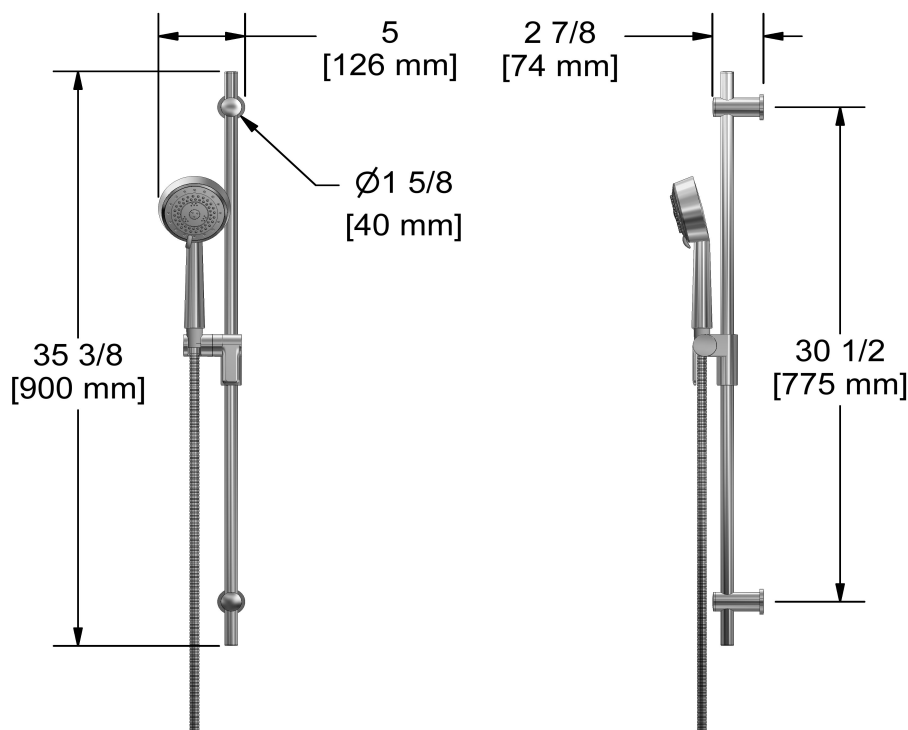

Certifications

- CSA B125.1
- ASME A112.18.1
- Approbation CMR248

Les dimensions, les modèles et les finis présentés peuvent différer.

Garantie

Le produit **Riobel Inc.** que vous venez d'acquérir est couvert par une garantie À VIE limitée contre tout vice de fabrication sur les pièces et les finis chrome, PVS et noirs et toutes les pièces actives à partir de la date d'achat. Les autres finis, notamment les plastiques, sont garantis un an. Tous les composants électriques et électroniques sont couverts par une garantie limitée de 5 ans.

Service à la clientèle

Ontario, Ouest Canadien : 888-287-5354 Québec, Maritimes, États-Unis : 866-473-8442