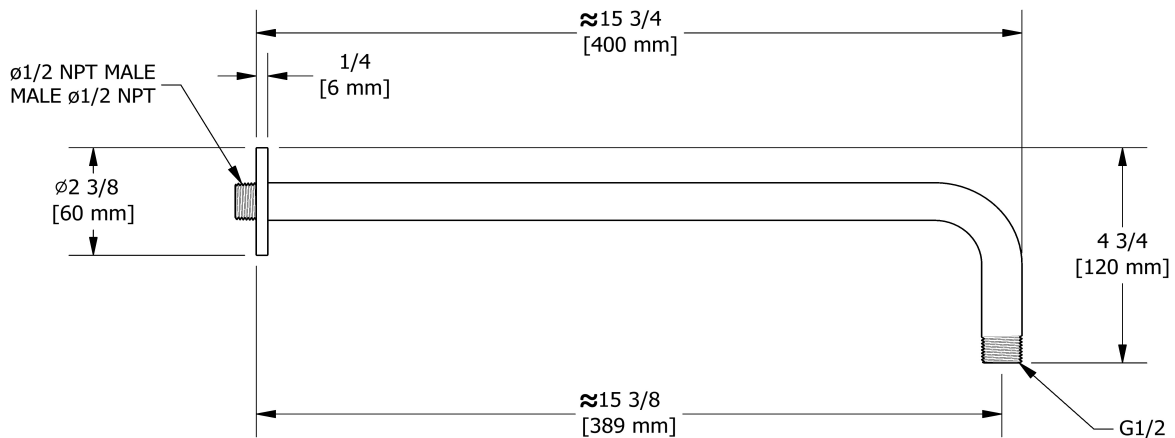

Les dimensions, les modèles et les finis présentés peuvent différer.

Garantie

Le produit **Riobel Inc.** que vous venez d'acquérir est couvert par une garantie À VIE limitée contre tout vice de fabrication sur les pièces et les finis chrome, PVS et noirs et toutes les pièces actives à partir de la date d'achat. Les autres finis, notamment les plastiques, sont garantis un an. Tous les composants électriques et électroniques sont couverts par une garantie limitée de 5 ans.

Service à la clientèle

Ontario, Ouest Canadien : 888-287-5354 Québec, Maritimes, États-Unis : 866-473-8442

2020.11.09