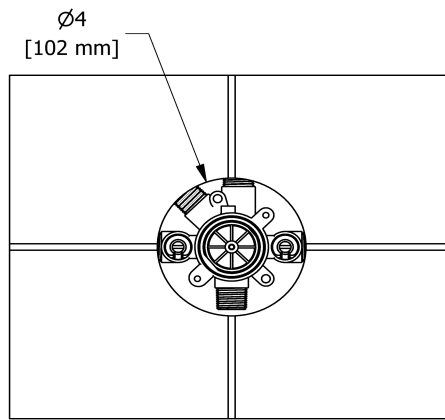

Certifications

- CSA B125.1
- ASME A112.18.1
- ASSE 1016
- Approbation CMR248

UPC®