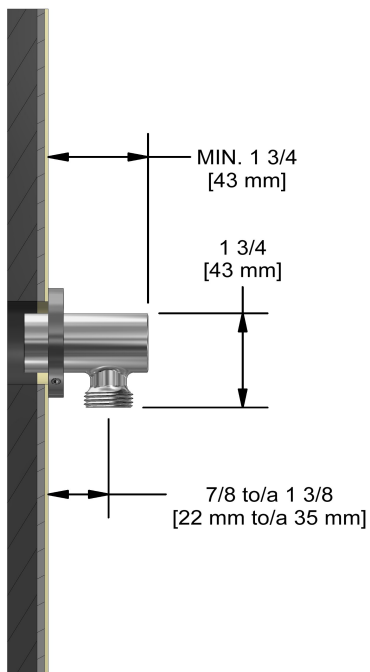

Les dimensions, les modèles et les finis présentés peuvent différer.

Garantie

Le produit **Riobel Inc.** que vous venez d'acquérir est couvert par une garantie À VIE limitée contre tout vice de fabrication sur les pièces et les finis chrome, PVS et noirs et toutes les pièces actives à partir de la date d'achat. Les autres finis, notamment les plastiques, sont garantis un an. Tous les composants électriques et électroniques sont couverts par une garantie limitée de 5 ans.

Service à la clientèle

Ontario, Ouest Canadien : 888-287-5354 Québec, Maritimes, États-Unis : 866-473-8442

2020.11.09