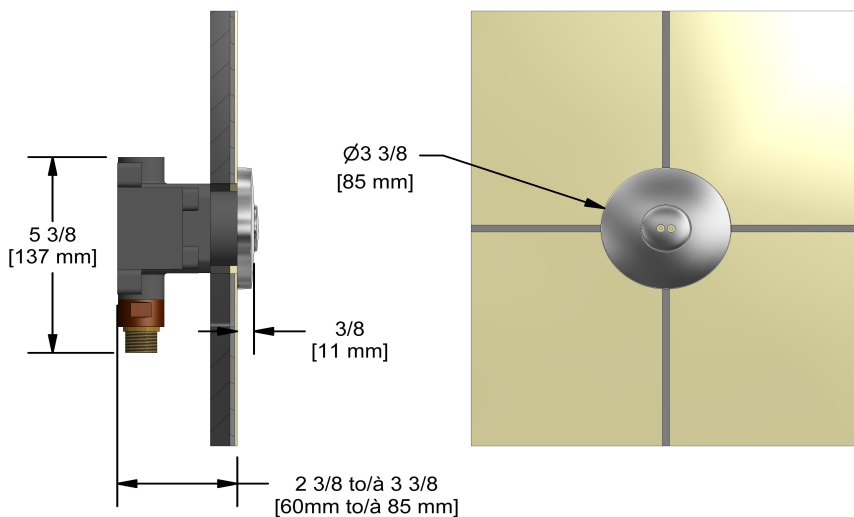

DETAIL A

Wall template cut out, finished wall. /
Gabarit de mur pour découpage, mur fini.

Les dimensions, les modèles et les finis présentés peuvent différer.

Garantie

Le produit **Riobel Inc.** que vous venez d'acquérir est couvert par une garantie À VIE limitée contre tout vice de fabrication sur les pièces et les finis chrome, PVS et noirs et toutes les pièces actives à partir de la date d'achat. Les autres finis, notamment les plastiques, sont garantis un an. Tous les composants électriques et électroniques sont couverts par une garantie limitée de 5 ans.

Service à la clientèle

Ontario, Ouest Canadien : 888-287-5354 Québec, Maritimes, États-Unis : 866-473-8442

2020.11.09