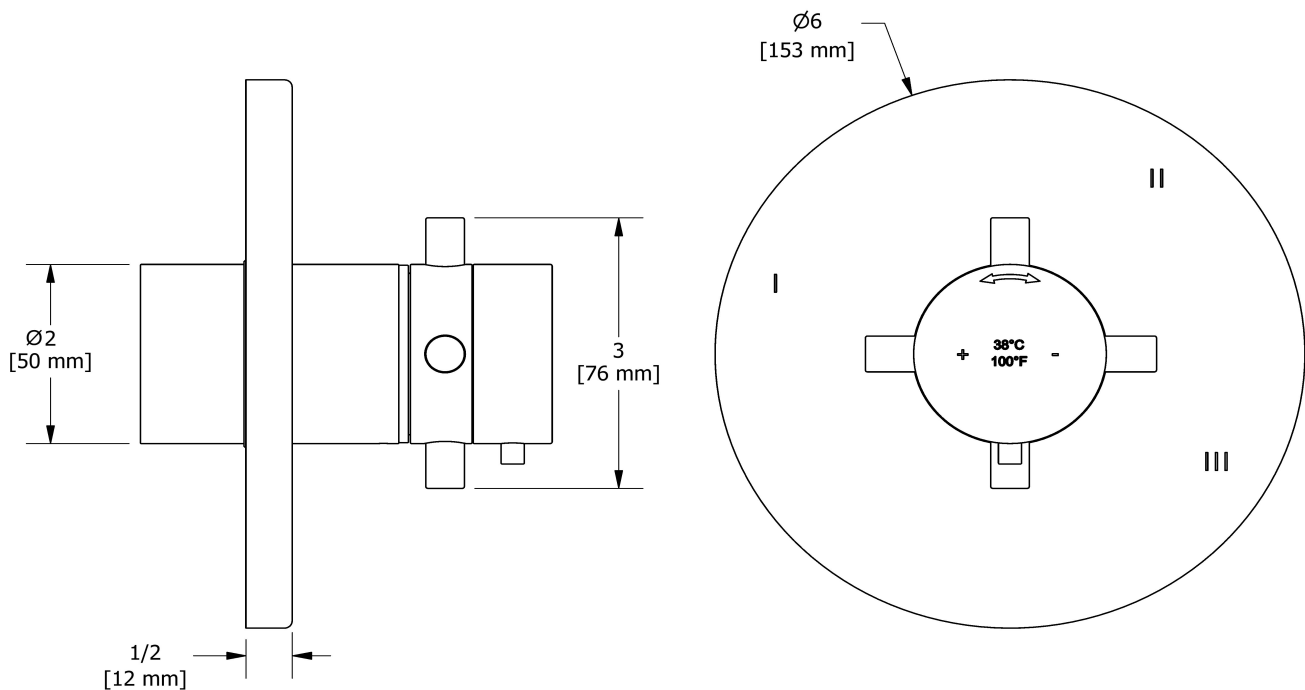

Certifications

- CSA B125.1
- ASME A112.18.1
- ASSE 1016
- Approbation CMR248

UPC®