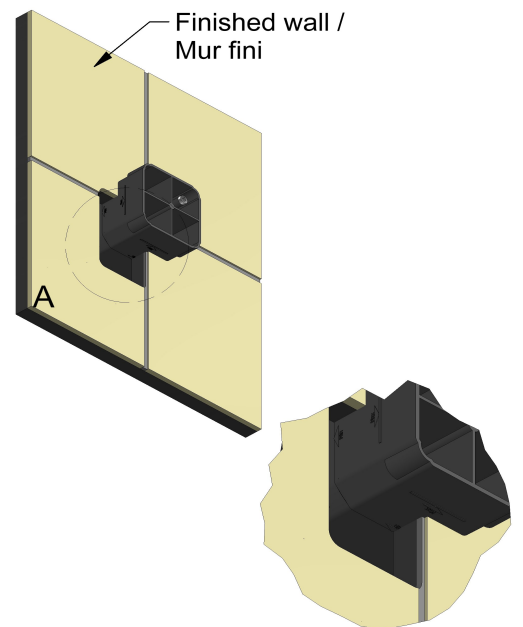

DETAIL A

Wall template cut out, finished wall. /
Gabarit de mur pour découpage, mur fini.

Les dimensions, les modèles et les finis présentés peuvent différer.

Garantie

Le produit **Riobel Inc.** que vous venez d'acquérir est couvert par une garantie À VIE limitée contre tout vice de fabrication sur les pièces et les finis chrome, PVS et noirs et toutes les pièces actives à partir de la date d'achat. Les autres finis, notamment les plastiques, sont garantis un an. Tous les composants électriques et électroniques sont couverts par une garantie limitée de 5 ans.

Service à la clientèle

Ontario, Ouest Canadien : 888-287-5354 Québec, Maritimes, États-Unis : 866-473-8442

2020.11.09