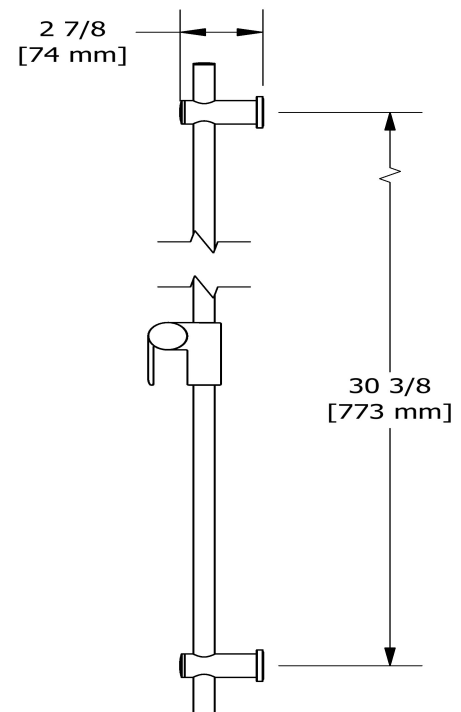

Rail de douche sans douchette

4842

Spécifications

Descriptions

- Curseur Easy-Glide à gauche
- Barre $\text{\O}19$ mm ($\frac{3}{4}$ ")

Couleurs disponible

- C : Chrome
- BN : Nickel brossé (PVS)
- PN : Nickel poli (PVS)

Service à la clientèle

Ontario, Ouest Canadien : 888-287-5354 Québec, Maritimes, États-Unis : 866-473-8442

Shower rail without hand shower

4842

Specifications

Descriptions

- Easy-Glide left cursor
- Ø19 mm (¾") slide bar