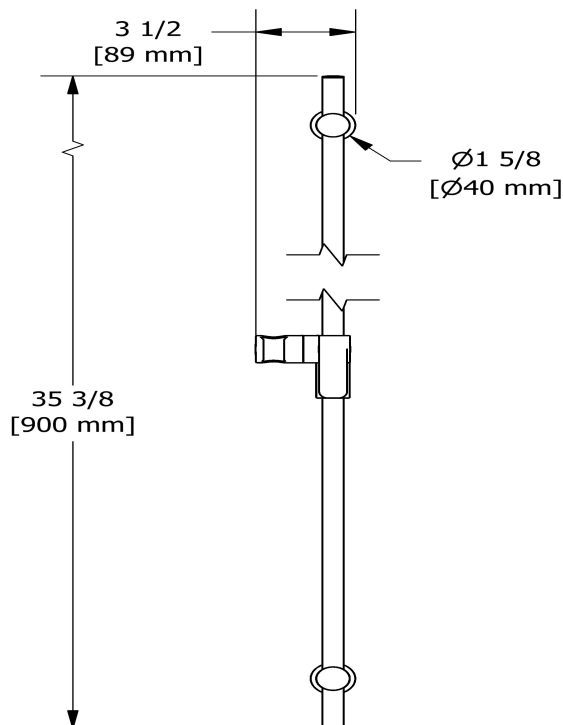

Rail de douche sans douchette

4842

Spécifications

Descriptions

- Curseur Easy-Glide à gauche
- Barre $\text{\O}19$ mm ($\frac{3}{4}$ ")

Couleurs disponible

- C : Chrome
- BN : Nickel brossé (PVS)
- PN : Nickel poli (PVS)

Service à la clientèle

Ontario, Ouest Canadien : 888-287-5354 Québec, Maritimes, États-Unis : 866-473-8442

Shower rail without hand shower

4842

Specifications

Descriptions

- Easy-Glide left cursor
- Ø19 mm (¾") slide bar