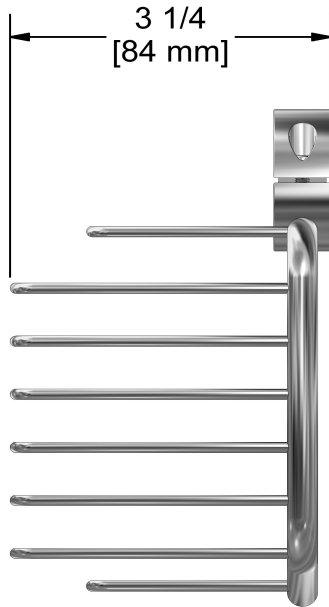

## Descriptions

- Fait sur les barres avec un diamètre de 21mm à 25mm (7/8" à 1")
- Laiton

## Couleur disponible

- C : Chrome

Panier pour rail de douche, Ø de 21mm à 25mm (7/8" à 1")  
275

Les dimensions, les modèles et les finis présentés peuvent différer.

## Descriptions

- Fits on bars with one diameter of 21mm in 25mm (7/8 "for 1")
- Brass

## Available colors

- C : Chrome

Shower rail basket, Ø of 21mm in 25mm (7/8 "for 1")

275

Sizes, models and finishes may differ from those presented.