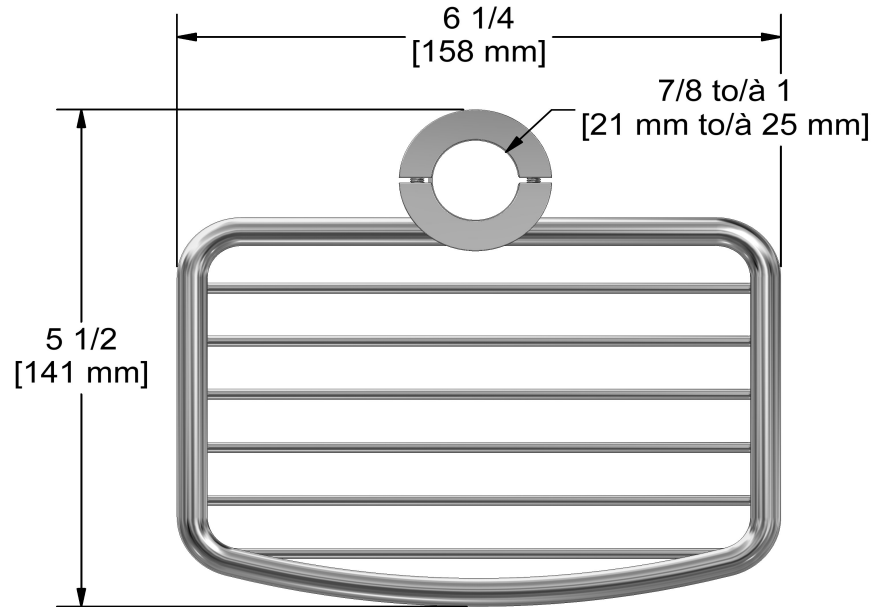

## Descriptions

- Fait sur les barres avec un diamètre de 21mm à 25mm (7/8" à 1")
- Laiton

## Couleur disponible

- C : Chrome

Panier pour rail de douche, Ø de 21mm à 25mm (7/8" à 1")  
275

Les dimensions, les modèles et les finis présentés peuvent différer.

## Descriptions

- Fits on bars with one diameter of 21mm in 25mm (7/8 "for 1")
- Brass

## Available colors

- C : Chrome

Shower rail basket, Ø of 21mm in 25mm (7/8 "for 1")

275

Sizes, models and finishes may differ from those presented.