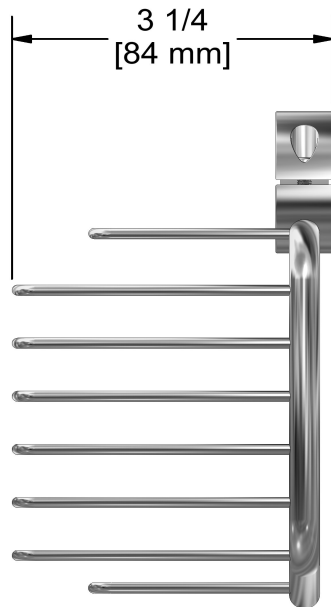

## Descriptions

- Fait sur les barres avec un diamètre de 21mm à 25mm (7/8" à 1")
- Laiton

## Couleur disponible

- C : Chrome

Panier pour rail de douche, Ø de 21mm à 25mm (7/8" à 1")  
275

Les dimensions, les modèles et les finis présentés peuvent différer.

## Descriptions

- Fits on bars with one diameter of 21mm in 25mm (7/8 "for 1")
- Brass

## Available colors

- C : Chrome

Shower rail basket, Ø of 21mm in 25mm (7/8 "for 1")

275

Sizes, models and finishes may differ from those presented.