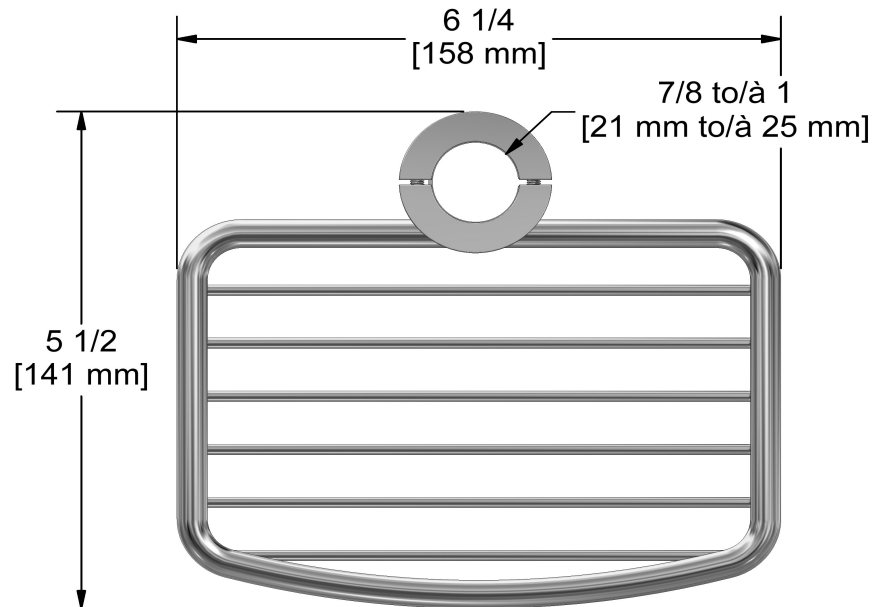

## Descriptions

- Fait sur les barres avec un diamètre de 21mm à 25mm (7/8" à 1")
- Laiton

## Couleur disponible

- C : Chrome

Panier pour rail de douche, Ø de 21mm à 25mm (7/8" à 1")  
275

Les dimensions, les modèles et les finis présentés peuvent différer.

## Descriptions

- Fits on bars with one diameter of 21mm in 25mm (7/8 "for 1")
- Brass

## Available colors

- C : Chrome

Shower rail basket, Ø of 21mm in 25mm (7/8 "for 1")

275

Sizes, models and finishes may differ from those presented.