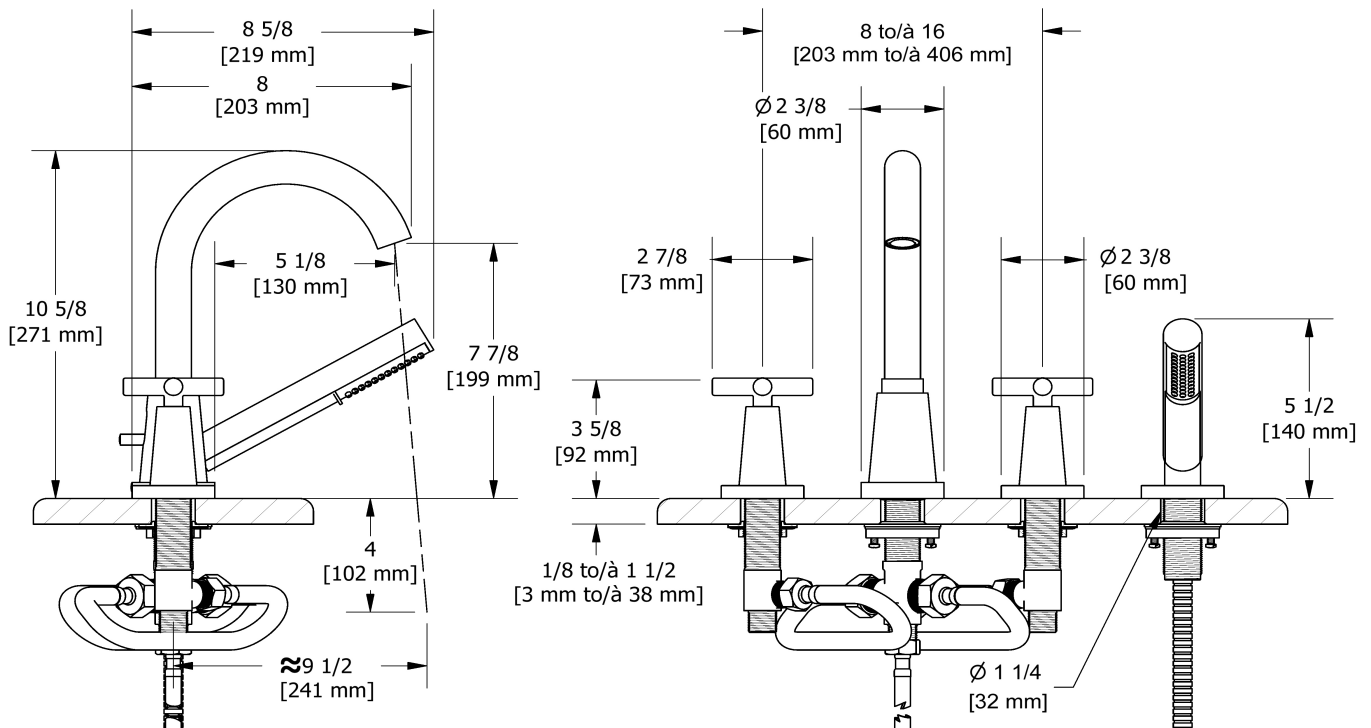

Les dimensions, les modèles et les finis présentés peuvent différer.

Garantie

Le produit **Riobel Inc.** que vous venez d'acquérir est couvert par une garantie À VIE limitée contre tout vice de fabrication sur les pièces et les finis chrome, PVS et noirs et toutes les pièces actives à partir de la date d'achat. Les autres finis, notamment les plastiques, sont garantis un an. Tous les composants électriques et électroniques sont couverts par une garantie limitée de 5 ans.

Service à la clientèle

Ontario, Ouest Canadien : 888-287-5354 Québec, Maritimes, États-Unis : 866-473-8442