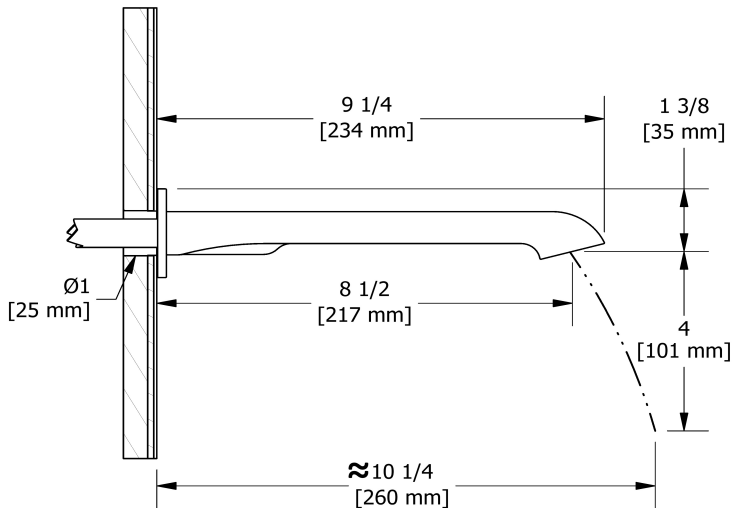

Les dimensions, les modèles et les finis présentés peuvent différer.

Garantie

Le produit **Riobel Inc.** que vous venez d'acquérir est couvert par une garantie À VIE limitée contre tout vice de fabrication sur les pièces et les finis chrome, PVS et noirs et toutes les pièces actives à partir de la date d'achat. Les autres finis, notamment les plastiques, sont garantis un an. Tous les composants électriques et électroniques sont couverts par une garantie limitée de 5 ans.

Service à la clientèle

Ontario, Ouest Canadien : 888-287-5354 Québec, Maritimes, États-Unis : 866-473-8442

2020.11.07