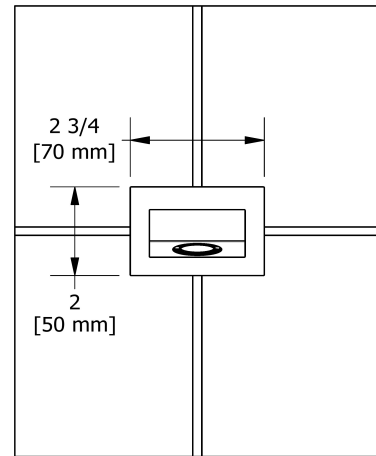

Les dimensions, les modèles et les finis présentés peuvent différer.

Garantie

Le produit **Riobel Inc.** que vous venez d'acquérir est couvert par une garantie À VIE limitée contre tout vice de fabrication sur les pièces et les finis chrome, PVS et noirs et toutes les pièces actives à partir de la date d'achat. Les autres finis, notamment les plastiques, sont garantis un an. Tous les composants électriques et électroniques sont couverts par une garantie limitée de 5 ans.

Service à la clientèle

Ontario, Ouest Canadien : 888-287-5354 Québec, Maritimes, États-Unis : 866-473-8442

2020.11.07