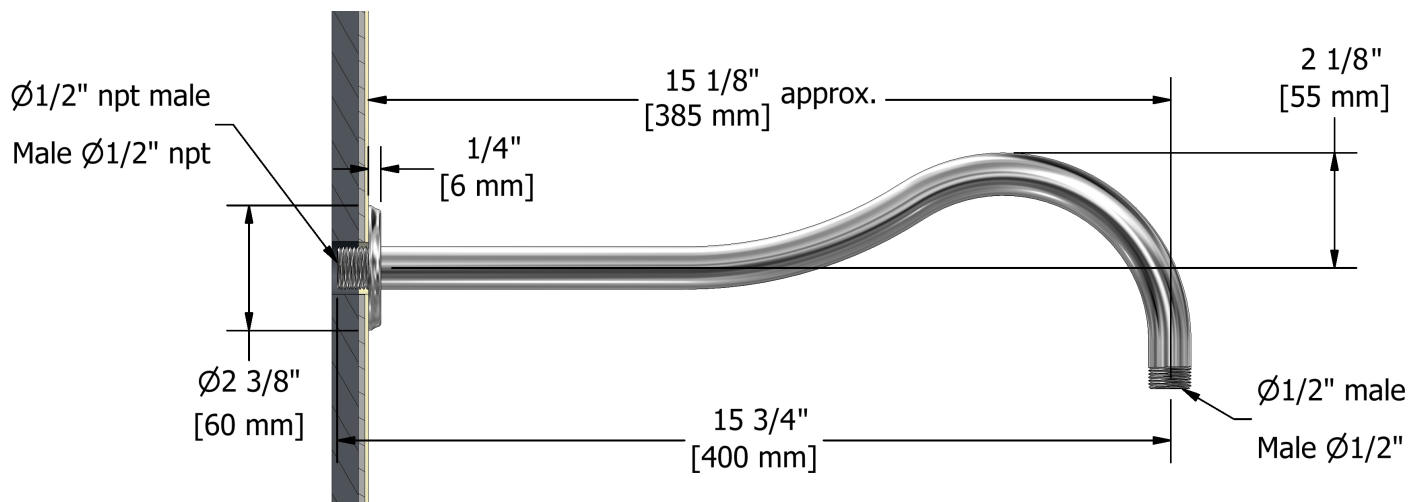

Les dimensions, les modèles et les finis présentés peuvent différer.

Garantie

Le produit **Riobel Inc.** que vous venez d'acquérir est couvert par une garantie À VIE limitée contre tout vice de fabrication sur les pièces et les finis chrome, PVS et noirs et toutes les pièces actives à partir de la date d'achat. Les autres finis, notamment les plastiques, sont garantis un an. Tous les composants électriques et électroniques sont couverts par une garantie limitée de 5 ans.

Service à la clientèle

Ontario, Ouest Canadien : 888-287-5354 Québec, Maritimes, États-Unis : 866-473-8442

2020.11.09