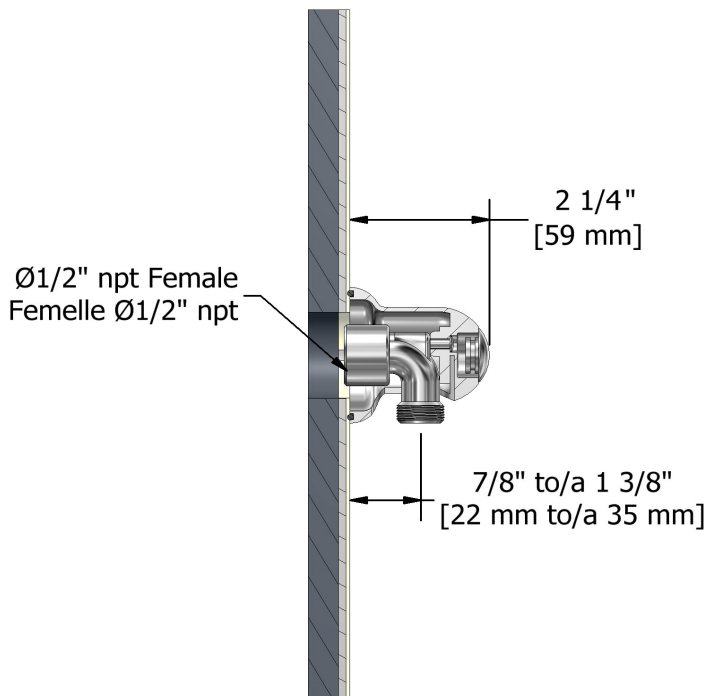

Sizes, models and finishes may differ from thoses presented.

Warranty

This **Riobel Inc.** product you have purchased carries a Limited Lifetime Warranty on the chrome, PVD finish, blacks and all working parts and is guaranteed from the initial purchase date against all manufacturing defects. All other finishes, including plastic components, are guaranteed for one year. All electric and/or electronic parts are covered by a 5-year limited warranty.

Customer Service

Ontario, West Canada : 888-287-5354 Quebec, Maritimes, United States : 866-473-8442