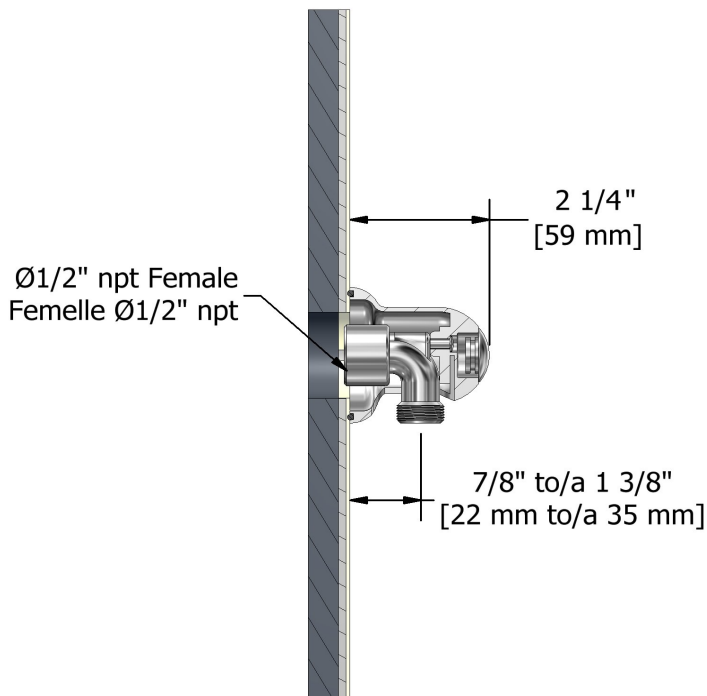

Les dimensions, les modèles et les finis présentés peuvent différer.

Garantie

Le produit **Riobel Inc.** que vous venez d'acquérir est couvert par une garantie À VIE limitée contre tout vice de fabrication sur les pièces et les finis chrome, PVS et noirs et toutes les pièces actives à partir de la date d'achat. Les autres finis, notamment les plastiques, sont garantis un an. Tous les composants électriques et électroniques sont couverts par une garantie limitée de 5 ans.

Service à la clientèle

Ontario, Ouest Canadien : 888-287-5354 Québec, Maritimes, États-Unis : 866-473-8442

2020.11.09