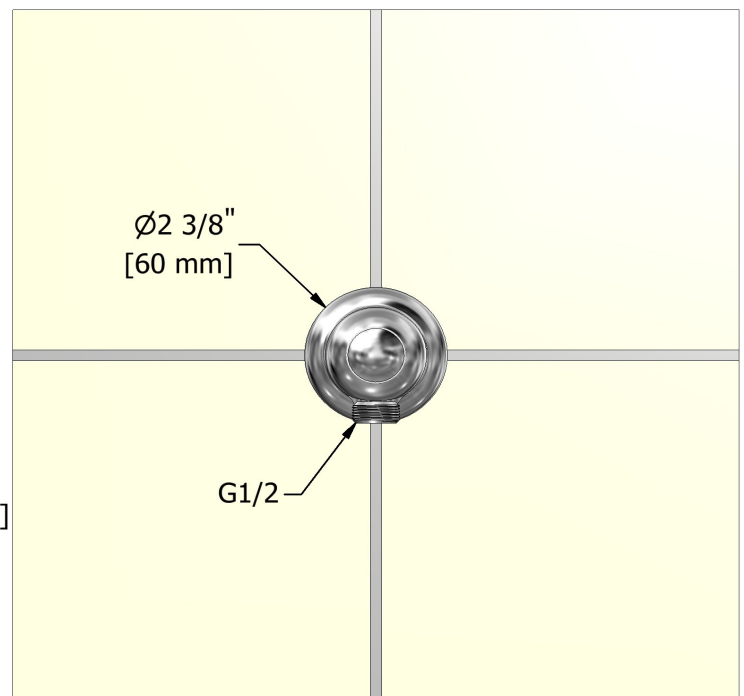

Les dimensions, les modèles et les finis présentés peuvent différer.

Garantie

Le produit **Riobel Inc.** que vous venez d'acquérir est couvert par une garantie À VIE limitée contre tout vice de fabrication sur les pièces et les finis chrome, PVS et noirs et toutes les pièces actives à partir de la date d'achat. Les autres finis, notamment les plastiques, sont garantis un an. Tous les composants électriques et électroniques sont couverts par une garantie limitée de 5 ans.

Service à la clientèle

Ontario, Ouest Canadien : 888-287-5354 Québec, Maritimes, États-Unis : 866-473-8442

2020.11.09