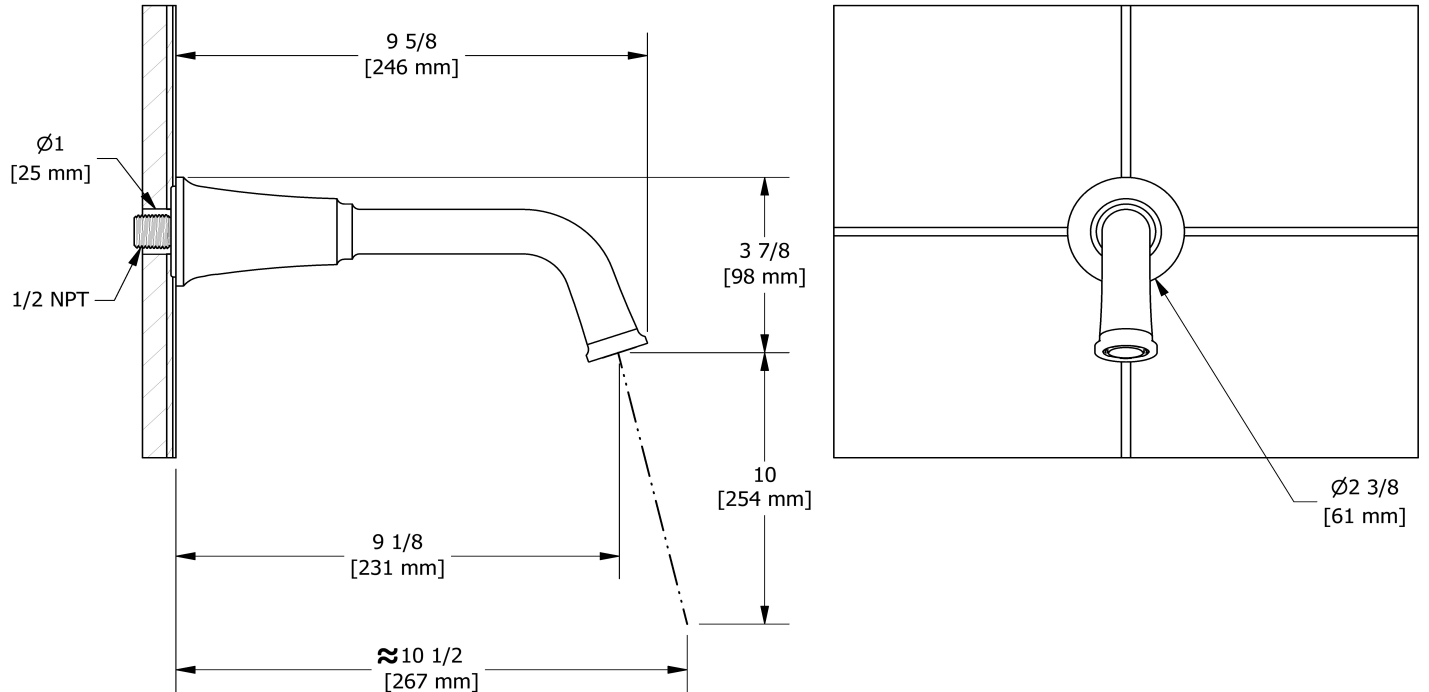

Certifications

- CSA B125.1
- ASME A112.18.1

UPC®