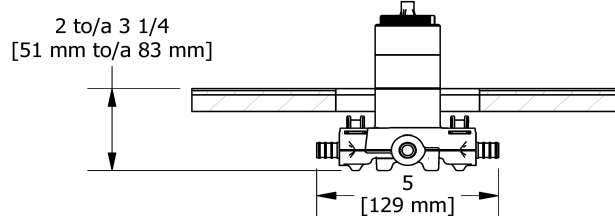

Certifications

- CSA B125.1
- ASME A112.18.1
- ASSE 1016
- Approbation CMR248

UPC®