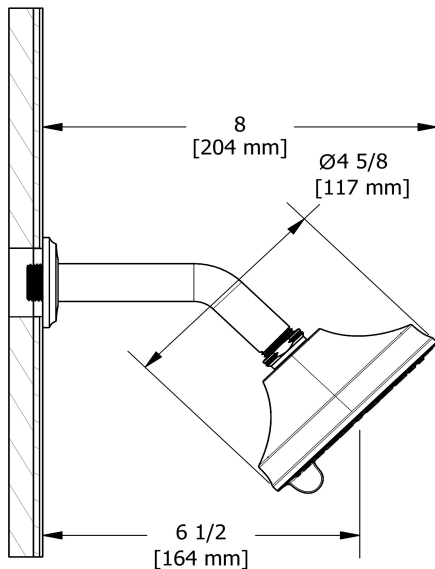

Les dimensions, les modèles et les finis présentés peuvent différer.

Garantie

Le produit **Riobel Inc.** que vous venez d'acquérir est couvert par une garantie À VIE limitée contre tout vice de fabrication sur les pièces et les finis chrome, PVS et noirs et toutes les pièces actives à partir de la date d'achat. Les autres finis, notamment les plastiques, sont garantis un an. Tous les composants électriques et électroniques sont couverts par une garantie limitée de 5 ans.

Service à la clientèle

Ontario, Ouest Canadien : 888-287-5354 Québec, Maritimes, États-Unis : 866-473-8442