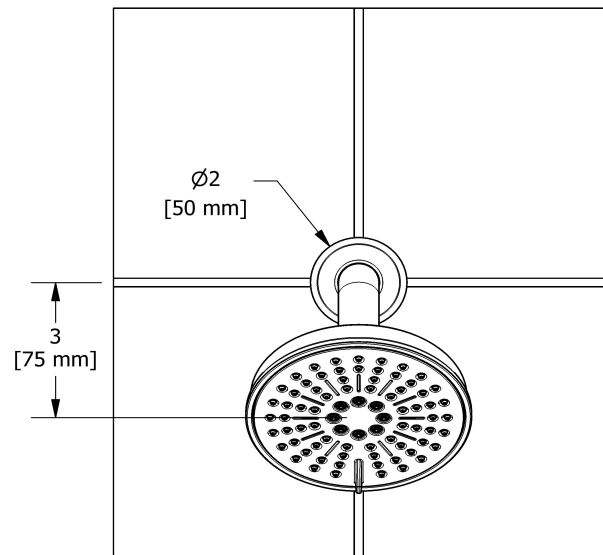

Les dimensions, les modèles et les finis présentés peuvent différer.

Garantie

Le produit **Riobel Inc.** que vous venez d'acquérir est couvert par une garantie À VIE limitée contre tout vice de fabrication sur les pièces et les finis chrome, PVS et noirs et toutes les pièces actives à partir de la date d'achat. Les autres finis, notamment les plastiques, sont garantis un an. Tous les composants électriques et électroniques sont couverts par une garantie limitée de 5 ans.

Service à la clientèle

Ontario, Ouest Canadien : 888-287-5354 Québec, Maritimes, États-Unis : 866-473-8442