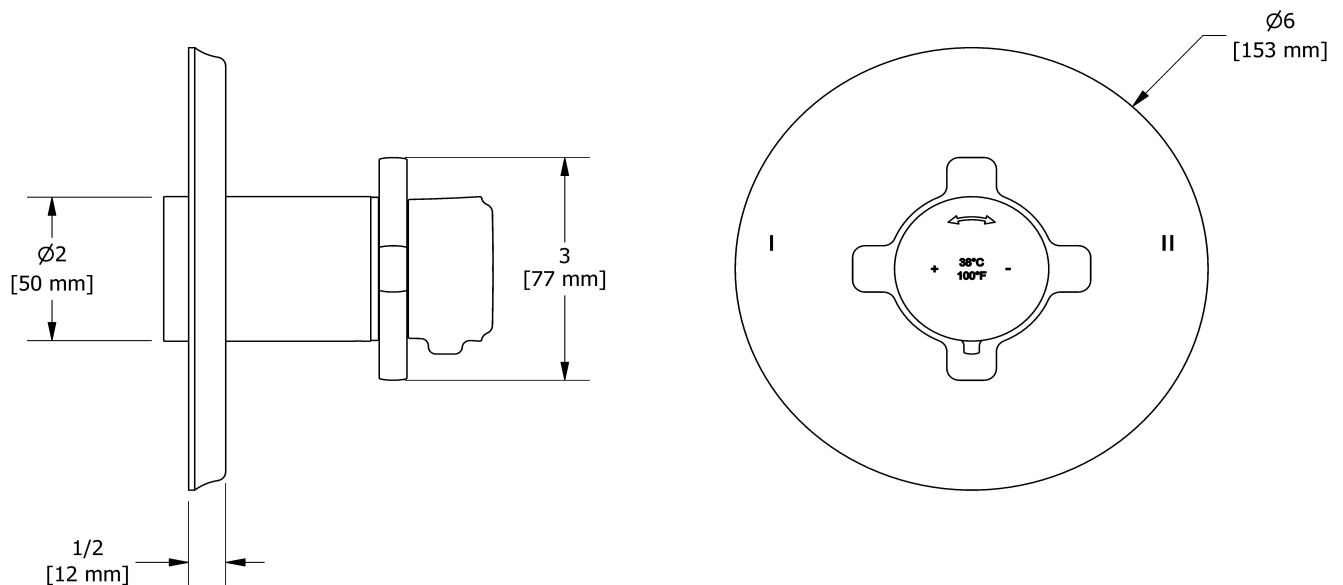

Certifications

- CSA B125.1
- ASME A112.18.1
- ASSE 1016

UPC®