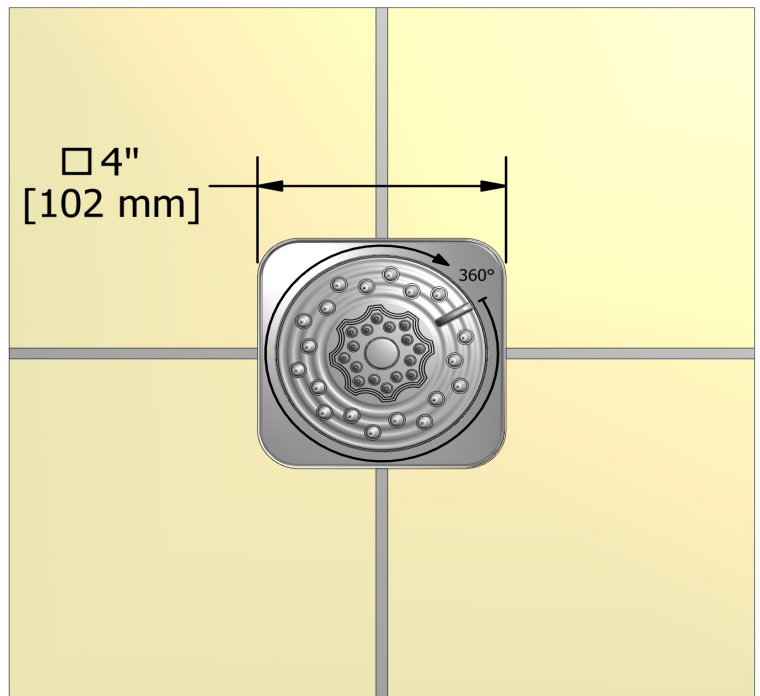

Certifications

- CSA B125.1
- ASME A112.18.1
- Approbation CMR248

UPC®