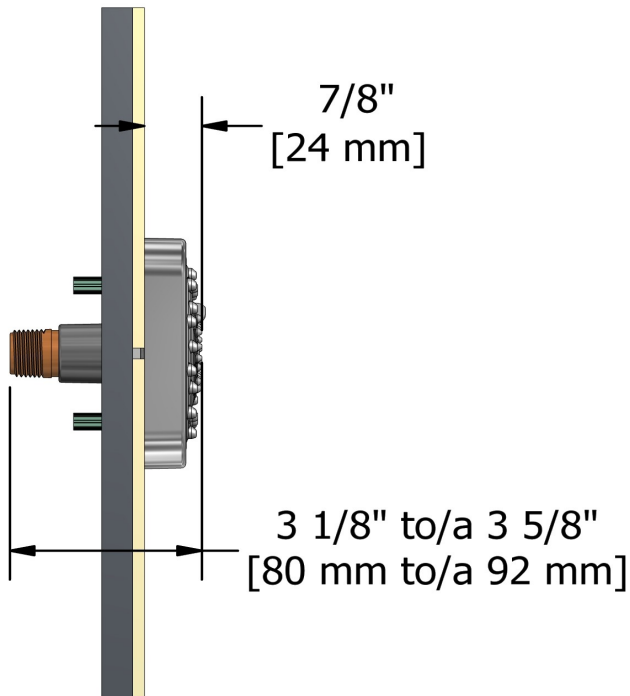

Certifications

- CSA B125.1
- ASME A112.18.1
- Approbation CMR248

UPC®