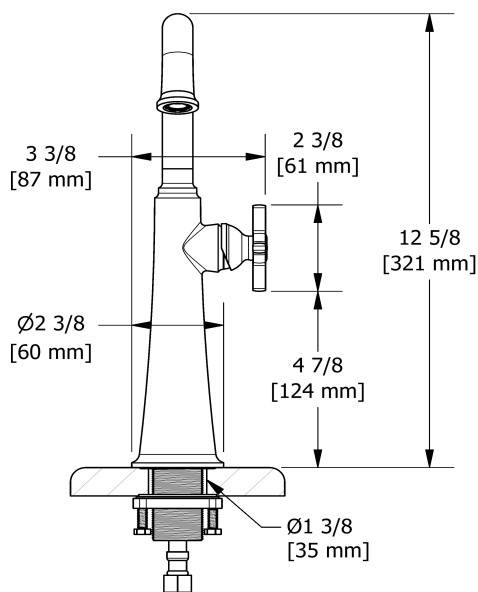

Les dimensions, les modèles et les finis présentés peuvent différer.

Garantie

Le produit **Riobel Inc.** que vous venez d'acquérir est couvert par une garantie À VIE limitée contre tout vice de fabrication sur les pièces et les finis chrome, PVS et noirs et toutes les pièces actives à partir de la date d'achat. Les autres finis, notamment les plastiques, sont garantis un an. Tous les composants électriques et électroniques sont couverts par une garantie limitée de 5 ans.

Service à la clientèle

Ontario, Ouest Canadien : 888-287-5354 Québec, Maritimes, États-Unis : 866-473-8442