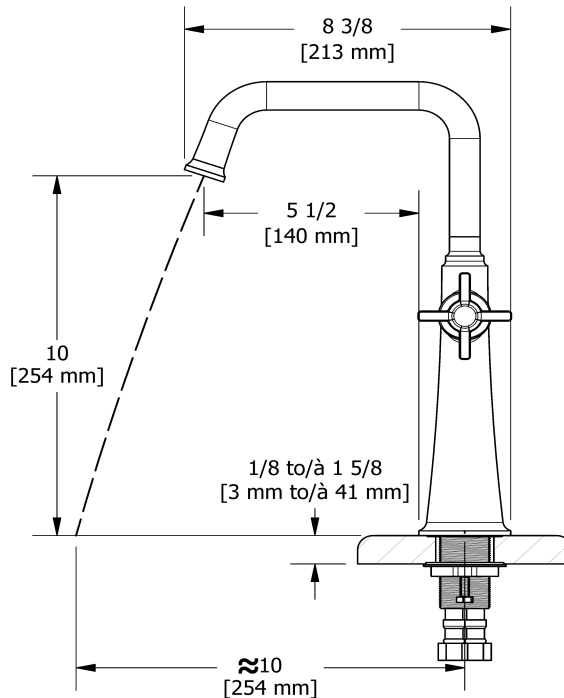

Sizes, models and finishes may differ from those presented.

Warranty

This **Riobel Inc.** product you have purchased carries a Limited Lifetime Warranty on the chrome, PVD finish, blacks and all working parts and is guaranteed from the initial purchase date against all manufacturing defects. All other finishes, including plastic components, are guaranteed for one year. All electric and/or electronic parts are covered by a 5-year limited warranty.

Customer Service

Ontario, West Canada : 888-287-5354 Quebec, Maritimes, United States : 866-473-8442