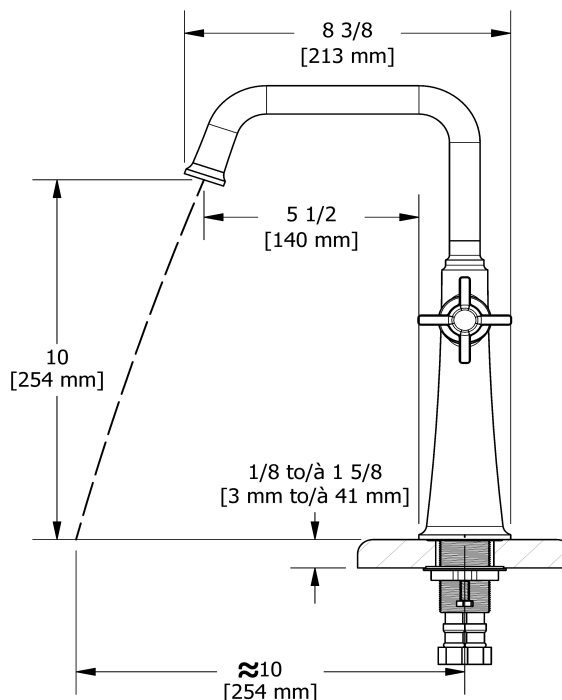

Les dimensions, les modèles et les finis présentés peuvent différer.

Garantie

Le produit **Riobel Inc.** que vous venez d'acquérir est couvert par une garantie À VIE limitée contre tout vice de fabrication sur les pièces et les finis chrome, PVS et noirs et toutes les pièces actives à partir de la date d'achat. Les autres finis, notamment les plastiques, sont garantis un an. Tous les composants électriques et électroniques sont couverts par une garantie limitée de 5 ans.

Service à la clientèle

Ontario, Ouest Canadien : 888-287-5354 Québec, Maritimes, États-Unis : 866-473-8442