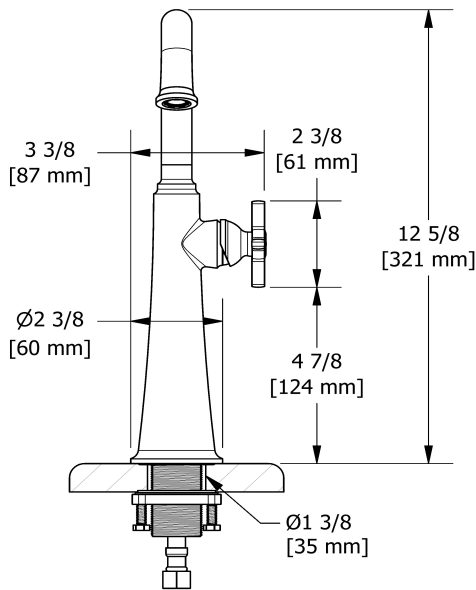

Sizes, models and finishes may differ from those presented.

Warranty

This **Riobel Inc.** product you have purchased carries a Limited Lifetime Warranty on the chrome, PVD finish, blacks and all working parts and is guaranteed from the initial purchase date against all manufacturing defects. All other finishes, including plastic components, are guaranteed for one year. All electric and/or electronic parts are covered by a 5-year limited warranty.

Customer Service

Ontario, West Canada : 888-287-5354 Quebec, Maritimes, United States : 866-473-8442