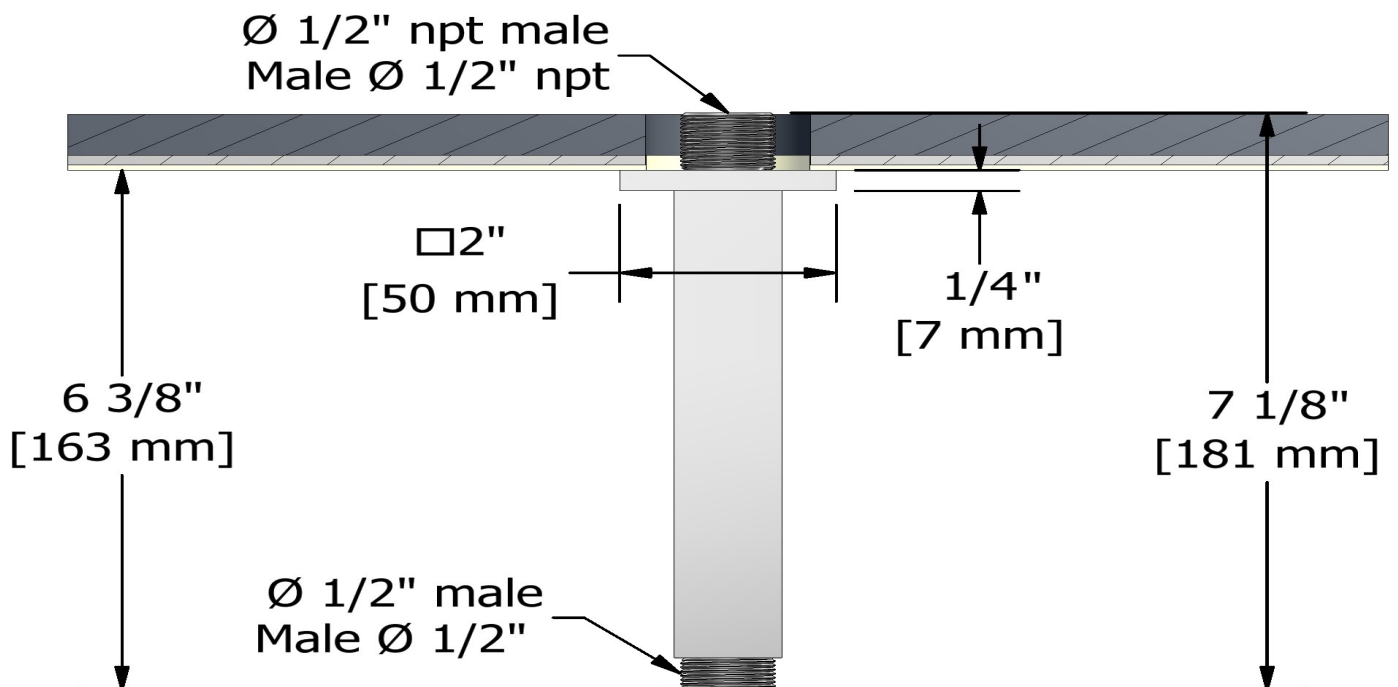

Les dimensions, les modèles et les finis présentés peuvent différer.

Garantie

Le produit **Riobel Inc.** que vous venez d'acquérir est couvert par une garantie À VIE limitée contre tout vice de fabrication sur les pièces et les finis chrome, PVS et noirs et toutes les pièces actives à partir de la date d'achat. Les autres finis, notamment les plastiques, sont garantis un an. Tous les composants électriques et électroniques sont couverts par une garantie limitée de 5 ans.

Service à la clientèle

Ontario, Ouest Canadien : 888-287-5354 Québec, Maritimes, États-Unis : 866-473-8442