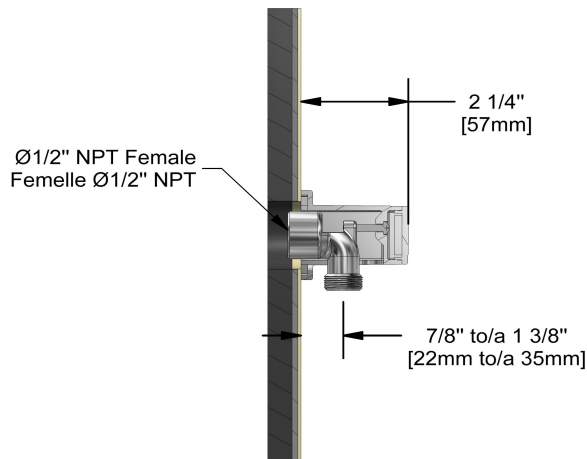

Les dimensions, les modèles et les finis présentés peuvent différer.

Garantie

Le produit **Riobel Inc.** que vous venez d'acquérir est couvert par une garantie À VIE limitée contre tout vice de fabrication sur les pièces et les finis chrome, PVS et noirs et toutes les pièces actives à partir de la date d'achat. Les autres finis, notamment les plastiques, sont garantis un an. Tous les composants électriques et électroniques sont couverts par une garantie limitée de 5 ans.

Service à la clientèle

Ontario, Ouest Canadien : 888-287-5354 Québec, Maritimes, États-Unis : 866-473-8442