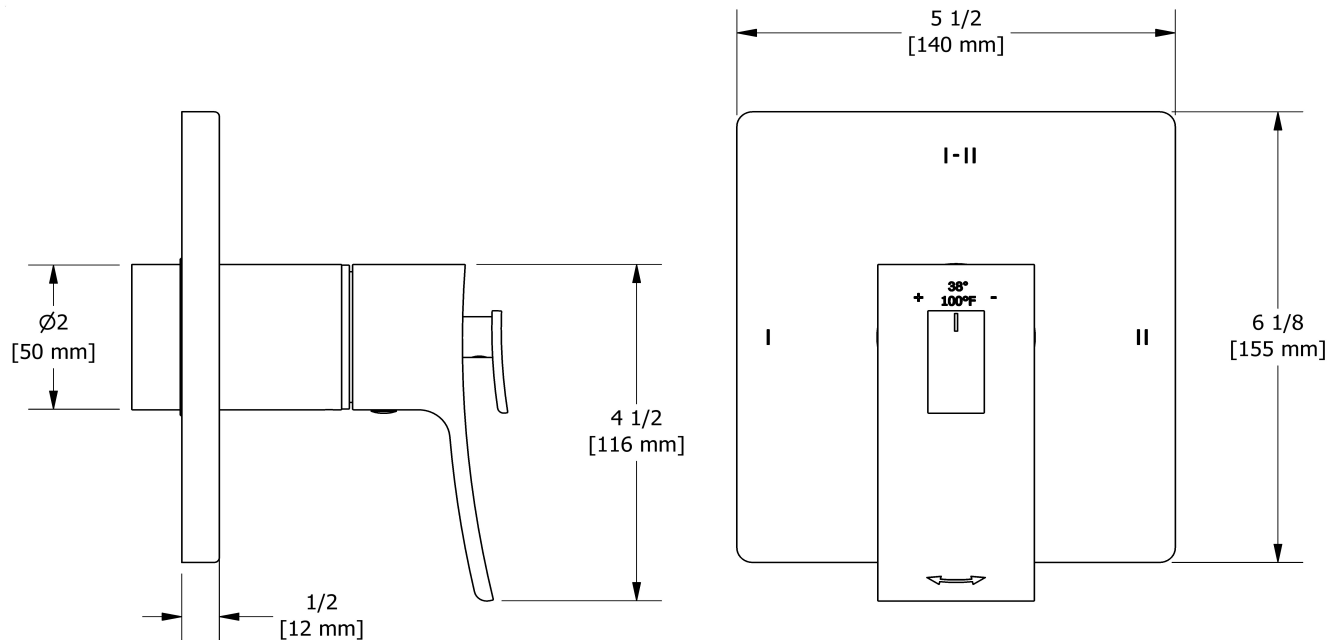

Certifications

- CSA B125.1
- ASME A112.18.1
- ASSE 1016
- Approbation CMR248
- ADA