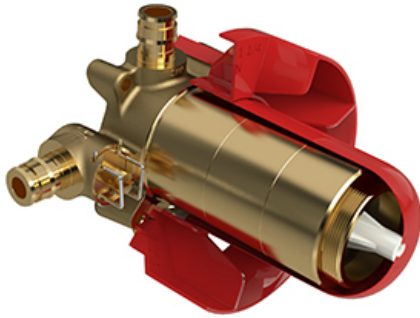

2-way Type T/P coaxial valve rough EXPANSION
PEX
R23-EX

Specifications

Descriptions

- TXX23XX or TXX44XX trim required to complete
- Service valves
- Rough only
- Test cap
- 1/2" inlet EXPANSION PEX
- Two 1/2" outlets EXPANSION PEX

Available colors

- :

Certifications

- CSA B125.1
- ASME A112.18.1
- ASSE 1016
- CMR248 Approval

UPC®

Sizes, models and finishes may differ from thoses presented.

Warranty

This **Riobel Inc.** product you have purchased carries a Limited Lifetime Warranty on the chrome, PVD finish, blacks and all working parts and is guaranteed from the initial purchase date against all manufacturing defects. All other finishes, including plastic components, are guaranteed for one year. All electric and/or electronic parts are covered by a 5-year limited warranty.

Customer Service

Ontario, West Canada : 888-287-5354 Quebec, Maritimes, United States : 866-473-8442