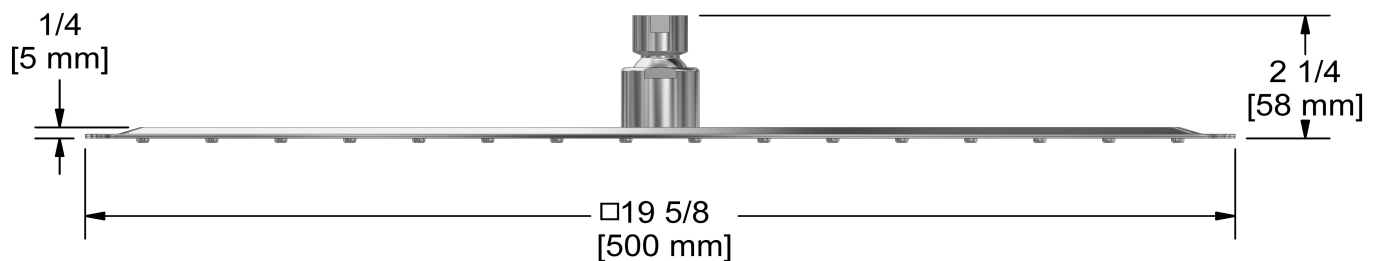

Les dimensions, les modèles et les finis présentés peuvent différer.

Garantie

Le produit **Riobel Inc.** que vous venez d'acquérir est couvert par une garantie À VIE limitée contre tout vice de fabrication sur les pièces et les finis chrome, PVS et noirs et toutes les pièces actives à partir de la date d'achat. Les autres finis, notamment les plastiques, sont garantis un an. Tous les composants électriques et électroniques sont couverts par une garantie limitée de 5 ans.

Service à la clientèle

Ontario, Ouest Canadien : 888-287-5354 Québec, Maritimes, États-Unis : 866-473-8442

2020.11.24