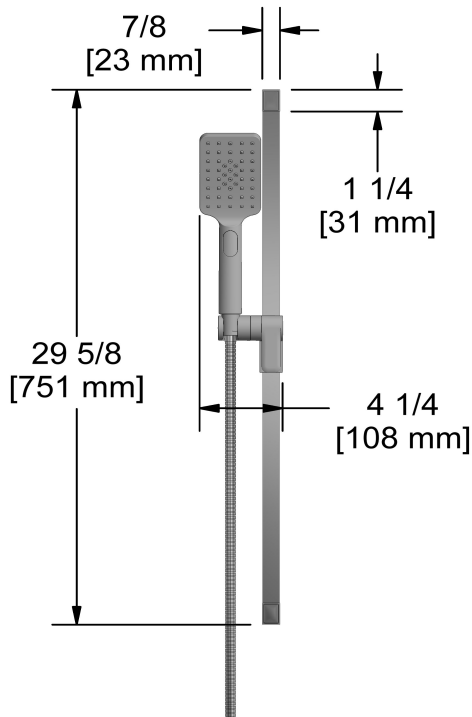

Certifications

- CSA B125.1
- ASME A112.18.1
- Approbation CMR248

Les dimensions, les modèles et les finis présentés peuvent différer.

Garantie

Le produit **Riobel Inc.** que vous venez d'acquérir est couvert par une garantie À VIE limitée contre tout vice de fabrication sur les pièces et les finis chrome, PVS et noirs et toutes les pièces actives à partir de la date d'achat. Les autres finis, notamment les plastiques, sont garantis un an. Tous les composants électriques et électroniques sont couverts par une garantie limitée de 5 ans.

Service à la clientèle

Ontario, Ouest Canadien : 888-287-5354 Québec, Maritimes, États-Unis : 866-473-8442