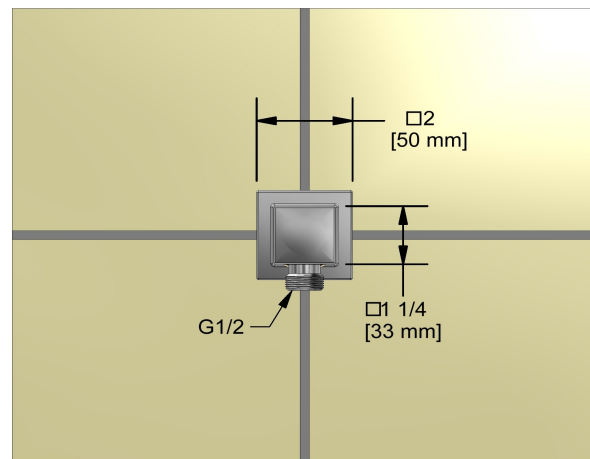

Les dimensions, les modèles et les finis présentés peuvent différer.

Garantie

Le produit **Riobel Inc.** que vous venez d'acquérir est couvert par une garantie À VIE limitée contre tout vice de fabrication sur les pièces et les finis chrome, PVS et noirs et toutes les pièces actives à partir de la date d'achat. Les autres finis, notamment les plastiques, sont garantis un an. Tous les composants électriques et électroniques sont couverts par une garantie limitée de 5 ans.

Service à la clientèle

Ontario, Ouest Canadien : 888-287-5354 Québec, Maritimes, États-Unis : 866-473-8442