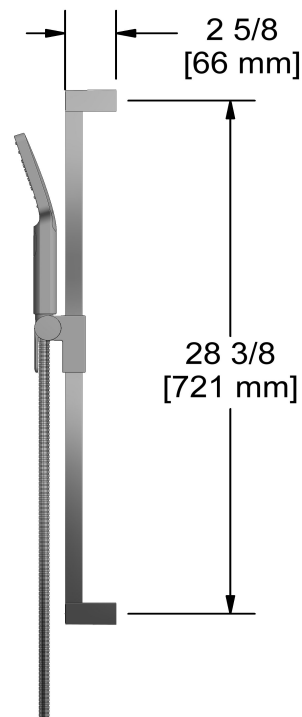

Certifications

- CSA B125.1
- ASME A112.18.1
- Approbation CMR248

Les dimensions, les modèles et les finis présentés peuvent différer.

Garantie

Le produit **Riobel Inc.** que vous venez d'acquérir est couvert par une garantie À VIE limitée contre tout vice de fabrication sur les pièces et les finis chrome, PVS et noirs et toutes les pièces actives à partir de la date d'achat. Les autres finis, notamment les plastiques, sont garantis un an. Tous les composants électriques et électroniques sont couverts par une garantie limitée de 5 ans.

Service à la clientèle

Ontario, Ouest Canadien : 888-287-5354 Québec, Maritimes, États-Unis : 866-473-8442