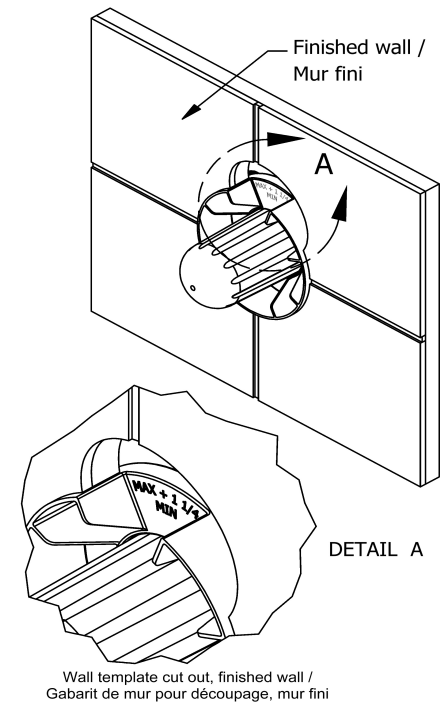

Certifications

- CSA B125.1
- ASME A112.18.1
- ASSE 1016
- Approbation CMR248

UPC®