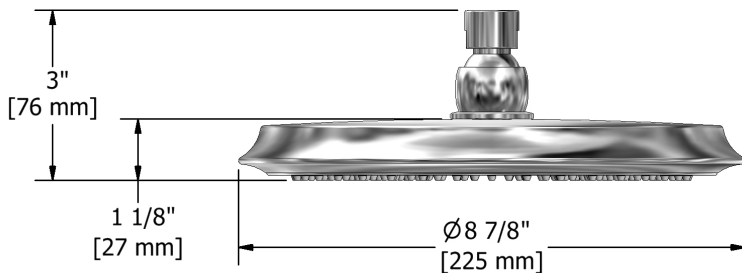

Riobel

Tête de douche 20 cm (8")

408

Spécifications

Descriptions

- Entrée d'eau G $\frac{1}{2}$ " femelle
- Joint à rotule
- Anticalcaire

Couleurs disponible

- C : Chrome
- BN : Nickel brossé (PVS)
- PN : Nickel poli (PVS)

Débits disponibles

- 7.6 L/min, 2.0 gpm (US) 60psi
- 5.69 L/min, 1.5 gpm (US) 60psi (**408-15**)
- 6.6L/min, 1.75 gpm (US) 60psi (**408-WS**) *

EPA certification applicable to the indicated model only

Certifications

- CSA B125.1
- ASME A112.18.1
- Approbation CMR248

Les dimensions, les modèles et les finis présentés peuvent différer.

Garantie

Le produit **Riobel Inc.** que vous venez d'acquérir est couvert par une garantie À VIE limitée contre tout vice de fabrication sur les pièces et les finis chrome, PVS et noirs et toutes les pièces actives à partir de la date d'achat. Les autres finis, notamment les plastiques, sont garantis un an. Tous les composants électriques et électroniques sont couverts par une garantie limitée de 5 ans.

Service à la clientèle

Ontario, Ouest Canadien : 888-287-5354 Québec, Maritimes, États-Unis : 866-473-8442

2020.11.23