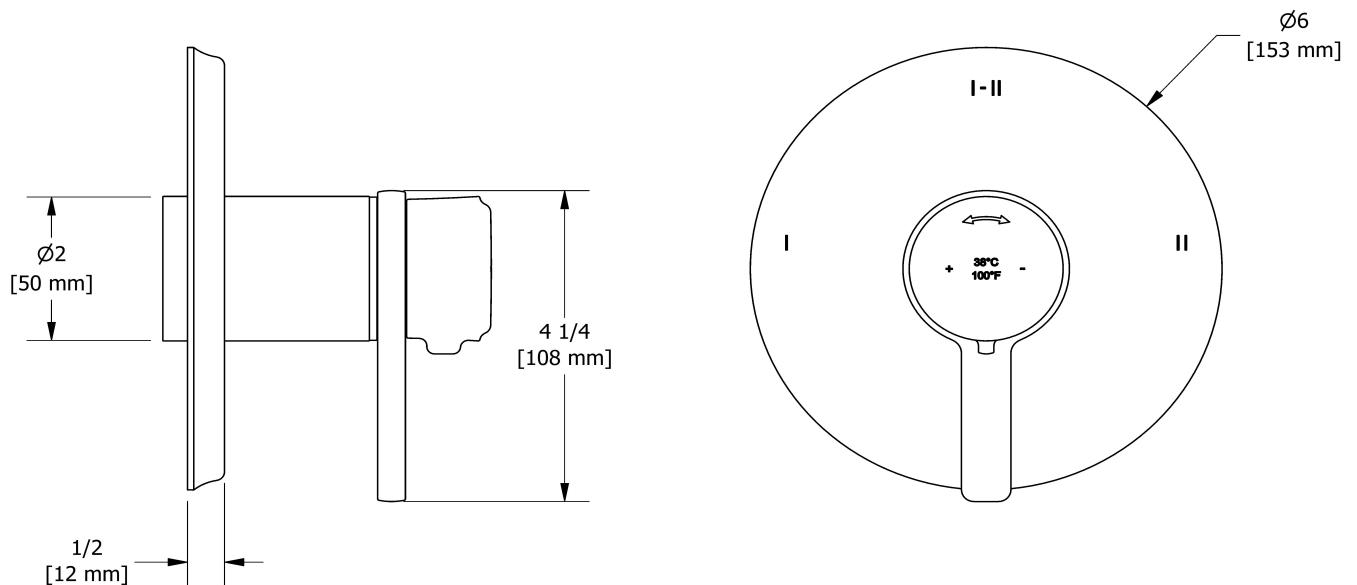

Certifications

- CSA B125.1
- ASME A112.18.1
- ASSE 1016
- ADA