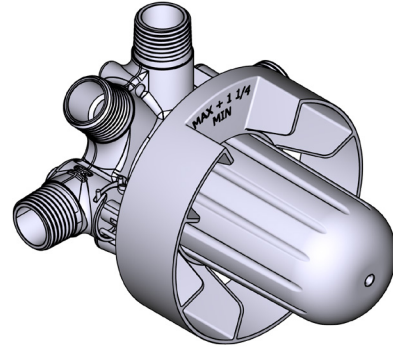

ESPECIFICACIONES

DESCRIPCIÓN

- R45
  - Toma macho de rosca o soldable de 1/2"
  - Tres salidas de rosca o soldables de 1/2"
- R45-EX
  - Expansión de entrada de 1/2" PEX
  - Tres puntos de venta de 1/2" EXPANSIÓN PEX
- R45-SPEX
  - Entrada PEX de 1/2"
  - Tres puntos de venta PEX de 1/2"
- Se requieren molduras TX45XX o TXX47XX para terminar la instalación
- Válvulas de servicio
- Solo plomería básica
- Tapa de prueba

ESTÁNDARES

- CSA B125.1
- ASME A112.18.1
- ASSE 1016
- Aprobación CMR248

GARANTÍA

- La mayoría de los productos o piezas presentan "Garantías limitadas" contra defectos de fabricación. La mayoría de los productos o piezas cuentan con "Garantías Limitadas" por defectos de fabricación. A los clientes en EE. UU. se les recomienda visitar houseofrohl.com/support y a los clientes en Canadá, riobel.ca, para consultar las condiciones completas de la garantía de los productos y acabados.

R45

Válvula coaxial de 3 entradas tipo T/P

MODELOS:

R45
R45-EX
R45-SPEX

CONEXIÓN:

TNP o sudor
PEX Expansión
PEX

UPC®