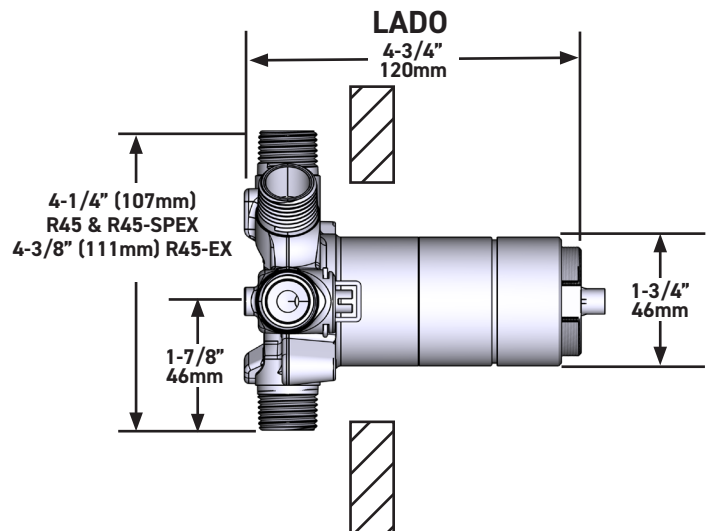

U.S.A.
HOUSEOFROHL.COM
1-800-777-9762

QUEBEC / MARITIMES / WESTERN CANADA
QUÉBEC / MARITIMES / OUEST CANADIEN
QUEBEC / MARITIMOS / CANADA OCCIDENTAL
HOUSEOFROHL.CA
1-866-473-8442

ONTARIO
HOUSEOFROHL.CA
1-888-287-5354

A DISTINCTIVE MEMBER OF THE HOUSE OF ROHL
UN MEMBRE DISTINCTIF DE HOUSE OF ROHL
MIEMBRO DISTINTIVO DE LA FAMILIA HOUSE OF ROHL