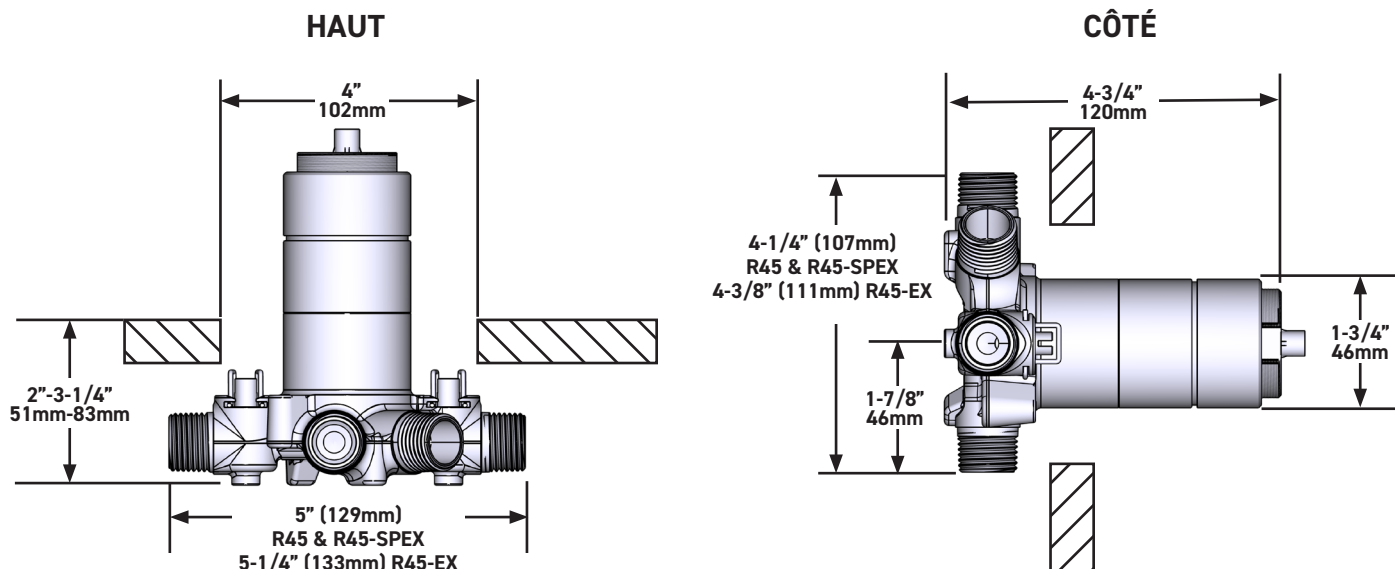

U.S.A.
HOUSEOFROHL.COM
1-800-777-9762

QUEBEC / MARITIMES / WESTERN CANADA
QUÉBEC / MARITIMES / OUEST CANADIEN
QUEBEC / MARITIMOS / CANADA OCCIDENTAL
HOUSEOFROHL.CA
1-866-473-8442

ONTARIO
HOUSEOFROHL.CA
1-888-287-5354

A DISTINCTIVE MEMBER OF THE HOUSE OF ROHL
UN MEMBRE DISTINCTIF DE HOUSE OF ROHL
MIEMBRO DISTINTIVO DE LA FAMILIA HOUSE OF ROHL