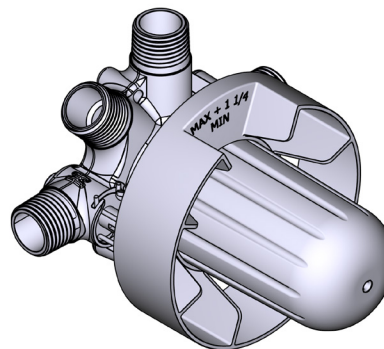

SPÉCIFICATIONS

DESCRIPTIONS

- R45
  - Entrée d'eau ½" mâle NPT ou soudée
  - Trois sorties d'eau ½" mâle NPT ou soudée
- R45-EX
  - Entrée d'eau ½" PEX EXPANSION
  - Trois sorties d'eau ½" PEX EXPANSION
- R45-SPEX
  - Entrée d'eau ½" PEX
  - Trois sorties d'eau ½" PEX
- Commandez la garniture TXX45XX ou TXX47XX pour compléter
- Valves de service
- Brut seul
- Capuchon d'essai

CERTIFICATIONS

- CSA B125.1
- ASME A112.18.1
- ASSE 1016
- Approbation CMR248

GARANTIE

- La plupart des produits ou pièces comprend des «garanties limitées» contre les défauts de fabrication. Pour les clients des États-Unis : veuillez consulter houseofrohl.com/support; Pour les clients du Canada : veuillez consulter riobel.ca pour connaître les conditions complètes de la garantie des produits et finis.

R45

Brut de valve 3 voies coaxiale, Type T/P

MODÈLES:

R45
R45-EX
R45-SPEX

CONNEXION:

NPT ou soudée
PEX Expansion
PEX

cUPC®