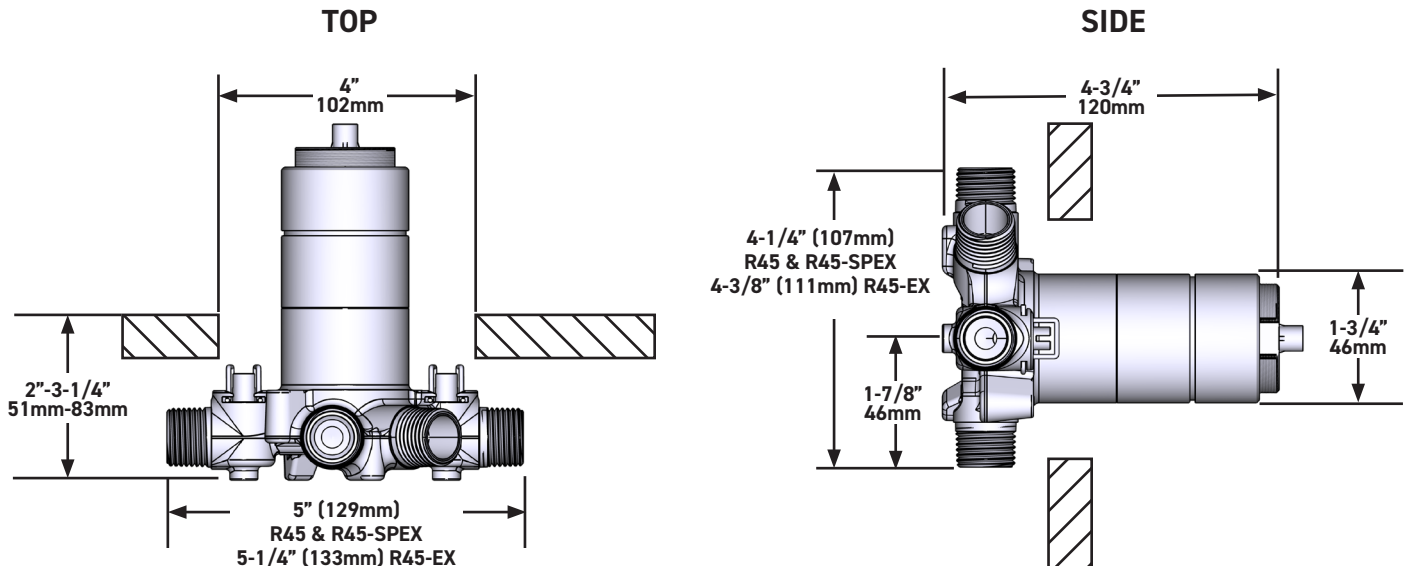

U.S.A.
HOUSEOFROHL.COM
1-800-777-9762

QUEBEC / MARITIMES / WESTERN CANADA
QUÉBEC / MARITIMES / OUEST CANADIEN
QUEBEC / MARITIMOS / CANADA OCCIDENTAL
HOUSEOFROHL.CA
1-866-473-8442

ONTARIO
HOUSEOFROHL.CA
1-888-287-5354

A DISTINCTIVE MEMBER OF THE HOUSE OF ROHL
UN MEMBRE DISTINCTIF DE HOUSE OF ROHL
MIEMBRO DISTINTIVO DE LA FAMILIA HOUSE OF ROHL