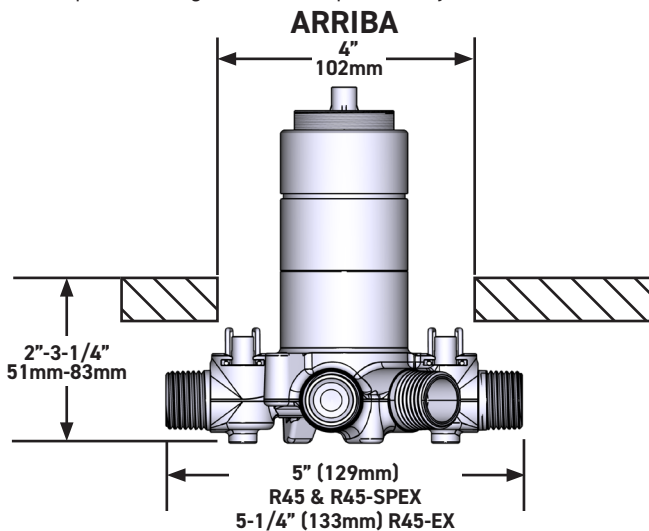

U.S.A.
HOUSEOFROHL.COM
1-800-777-9762

QUEBEC / MARITIMES / WESTERN CANADA
QUÉBEC / MARITIMES / OUEST CANADIEN
QUEBEC / MARITIMOS / CANADA OCCIDENTAL
HOUSEOFROHL.CA
1-866-473-8442

ONTARIO
HOUSEOFROHL.CA
1-888-287-5354

A DISTINCTIVE MEMBER OF THE HOUSE OF ROHL
UN MEMBRE DISTINCTIF DE HOUSE OF ROHL
MIEMBRO DISTINTIVO DE LA FAMILIA HOUSE OF ROHL