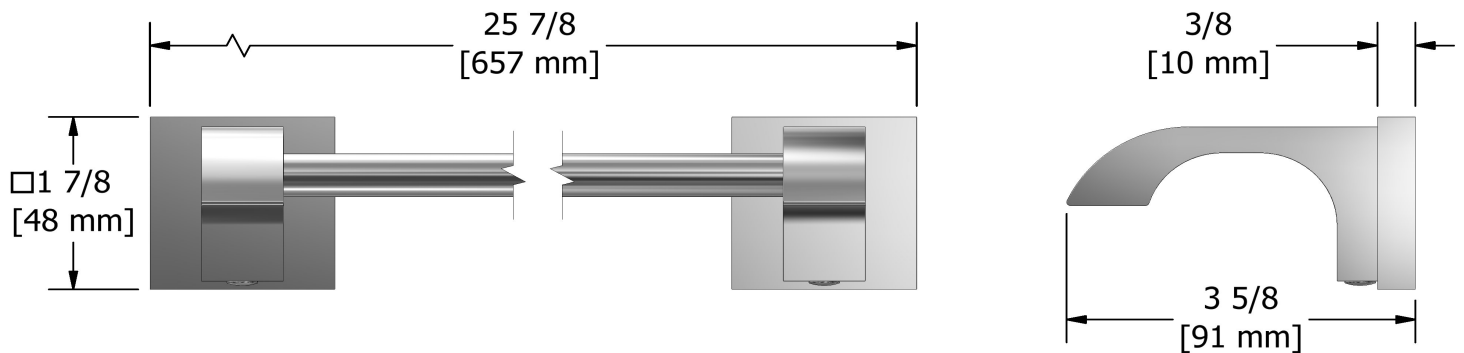

Porte-serviette 60 cm (24")
Z05

Spécifications

Description

- 4 trous d'ancrage

Couleurs disponible

- C : Chrome
- BN : Nickel brossé (PVS)
- PN : Nickel poli (PVS)

Les dimensions, les modèles et les finis présentés peuvent différer.

Service à la clientèle

Ontario, Ouest Canadien : 888-287-5354 Québec, Maritimes, États-Unis : 866-473-8442

60 cm (24") towel bar
Z05

Specifications

Description

- 4 anchor points

Available colors

- C : Chrome
- BN : Brushed Nickel (PVD)
- PN : Polished Nickel (PVD)